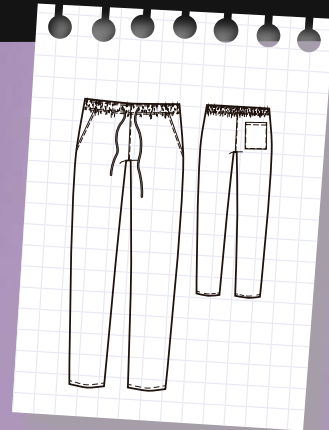

Unisex

Pantalón Goma Entera

Popelín, Fresco

Mod. Spa
Código 112203

Composición:
-65% Poliéster
-35% Algodón
105 gr/m²

Tallas:
De la XS a la 4XL

Colores:

99
Negro