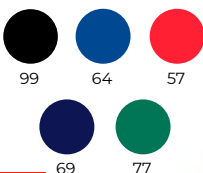

Tallas:

56, 58, 60, 62

Colores:

00 Blanco, 99 Negro, 64 Royal, 57 Rojo, 77 Botella

Cofia visera color rejilla al tono

Pack 10 unidades

Mod. Maia

Código 111211C

Composición:

65% Poliéster
35% Algodón
195 gr/m²

Rejilla

100% Poliéster
125 gr/m²

Colores:

99 Negro, 64 Royal,
57 Rojo, 69 Marino,
77 Botella

Cofia visera color rejilla blanca

Pack 10 unidades

Mod. Maia

Código 111211

Composición:

65% Poliéster
35% Algodón
195 gr/m²

Rejilla

100% poliéster
125 gr/m²

Colores:

00 Blanco, 64 Royal,
57 Rojo, 77 Botella,
69 Marino