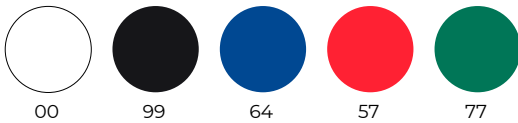

Gorro barco

Pack 5 unidades

Mod. Serpa

Código 111212

Composición:

65% Poliéster
35% Algodón
195 gr/m²

Rejilla

100% Poliéster
125 gr/m²

Tallas:

56, 58, 60, 62

Colores:

00 Blanco, 99 Negro, 64 Royal, 57 Rojo, 77 Botella

Cofia visera color rejilla al tono

Pack 10 unidades

Mod. Maia

Código 111211C