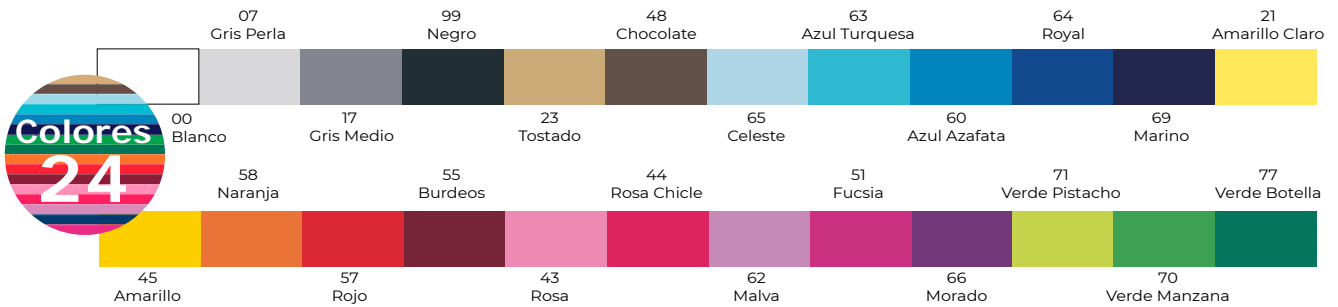

Delantal medio 2 bolsillos

Mod. Nimes

Código 110404 Blanco
Código 110404C Colores

Colores:
24 Colores

Medidas:
L - 48x76 cm
XL - 48x95 cm (solo en blanco y negro)

Composición:
65% Poliéster
35% Algodón
195 gr/m²

Delantal medio sin bolsillos

Mod. Ain

Código 110410 Blanco
Código 110410C Colores

Colores:
00 Blanco, 99 Negro

Medidas:
L - 48x76 cm
XL - 48x95 cm

Composición:
65% Poliéster
35% Algodón
195 gr/m²

Delantal corto 3 bolsillos

Mod. Le Mans

Código 110604 Blanco
Código 110604C Colores

Colores:
24 Colores

Medidas:
30x55 cm

Composición:
65% Poliéster
35% Algodón
195 gr/m²