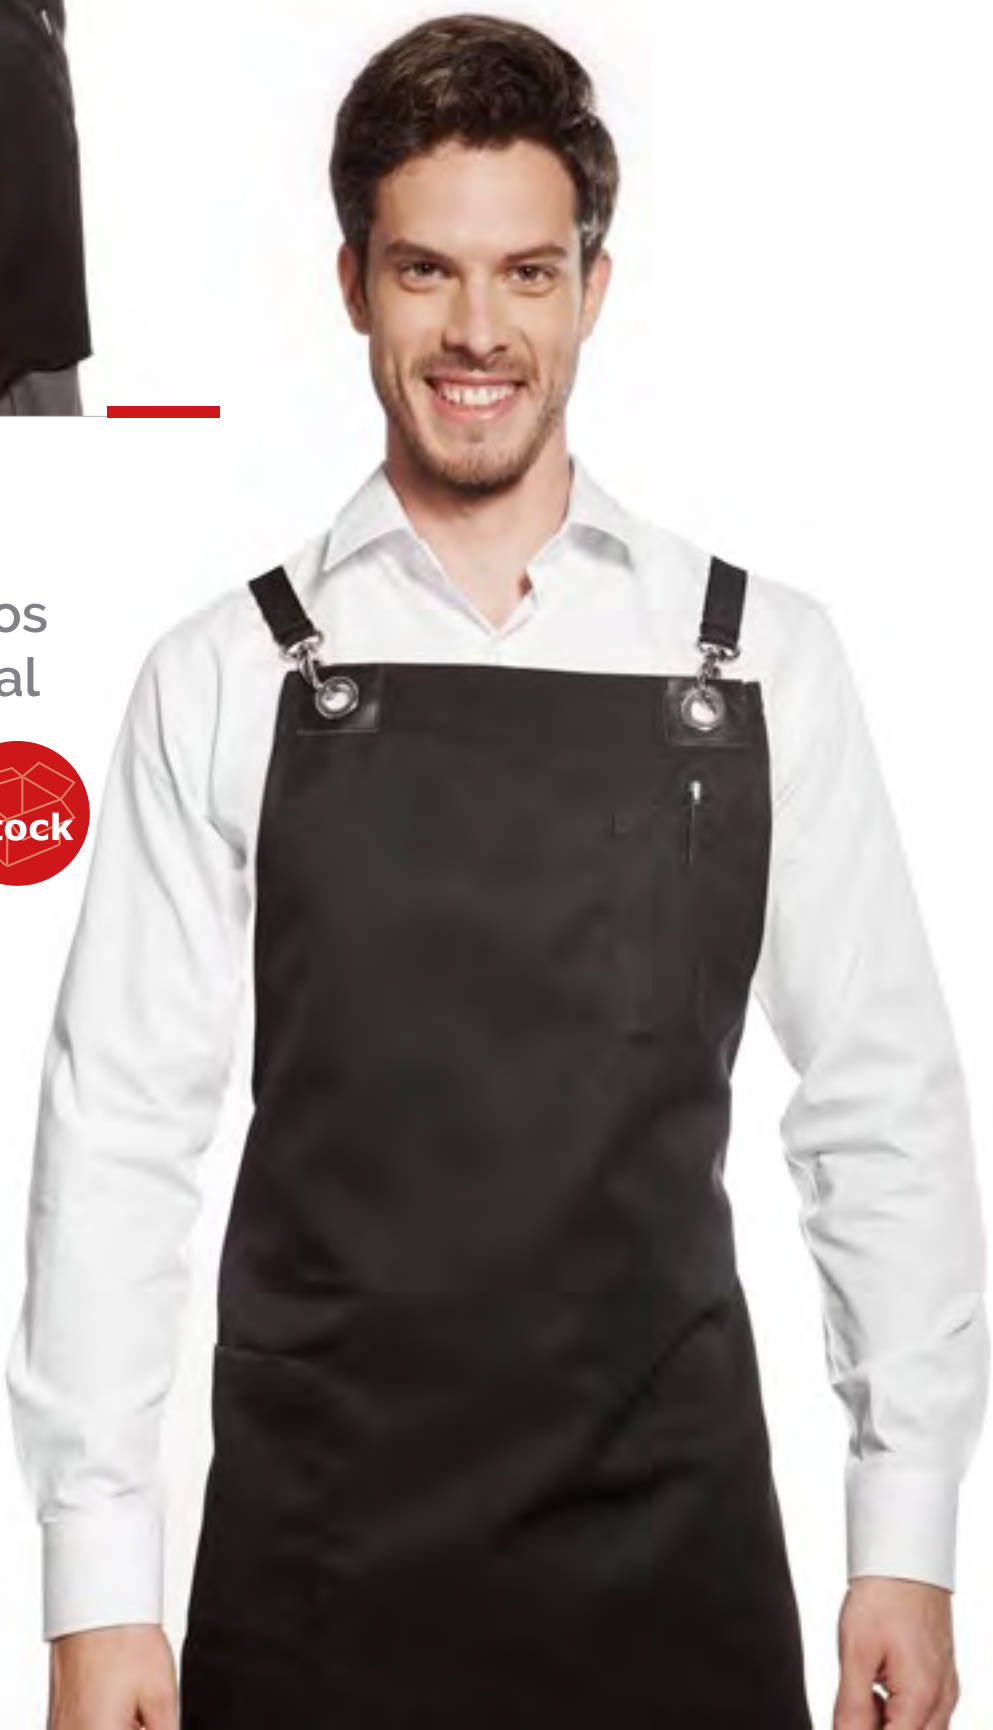

Delantal peto con cuatro ollados antiestrés cervical

Mod. Sedan

Código 110014

Colores:

99 Negro

Medidas: 88x82 cm

Composición:

-Tejido:

Sarga 100% Poliéster
219 gr/m²

-Tirantes:

100% Poliéster

-Ollados