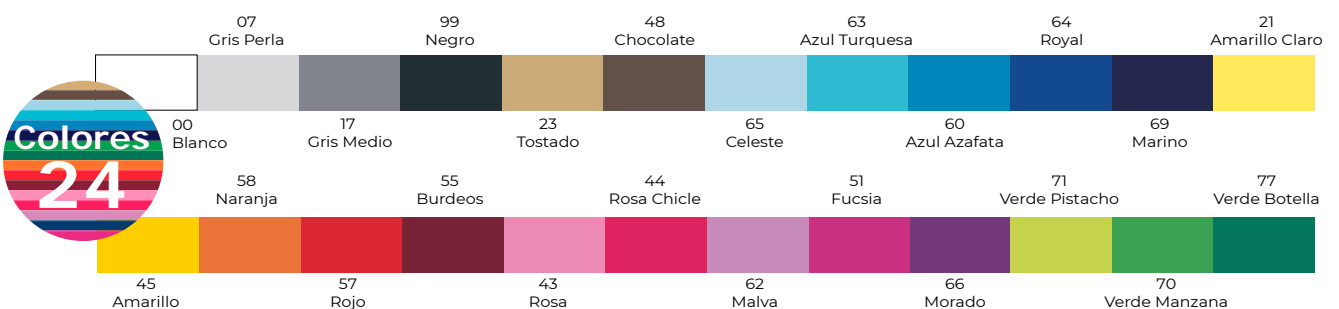

Colores:

24 Colores