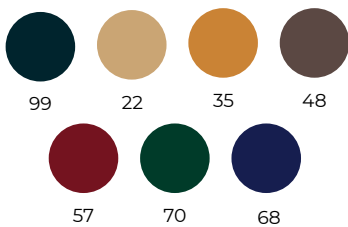

19 Gris Oscuro
22 Beig
57 Rojo
65 Azul Oscuro
77 Verde

Delantal peto sarga vintage

Mod. Saona

Código 110013

Medidas: 80x70 cm

Composición:

-Tejido:
100% Algodón
395 gr/m²

-Arneses:
Polipiel y latón

Colores:

99 Negro
22 Beig
35 Tostado
48 Chocolate
57 Rojo Oscuro
70 Verde oscuro
68 Azul oscuro

Delantal sarga vintage

Mod. Baume

Código 110413

Medidas: 38x76 cm

Composición:

-Tejido:
100% Algodón
395 gr/m²

-Arneses:
Polipiel y latón

Colores:

99 Negro
22 Beig
35 Tostado
48 Chocolate
57 Rojo Oscuro
70 Verde oscuro
68 Azul oscuro

Delantal medio vaquero

Con cinta intercambiable

Mod. Reins

Código 110403

Medidas: 48x76 cm