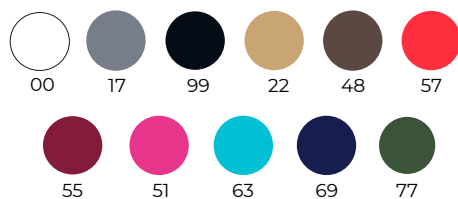

-Ollados

200/

Delantal medio Sarga 100% poliéster

Mod. Amiens

Código 110412

Colores:

00 Blanco, 17 Gris medio, 99 Negro, 22 Beig,
48 Chocolate, 55 Granate, 57 Rojo, 51 Fucsia,
63 Turquesa, 69 Marino y 77 Verde botella

Medidas: 38x76 cm

Composición:

100% Poliéster
219 gr/m²

Colores:

Delantal peto regulable Sarga 100% poliéster

Mod. Aix

Código 110011

Colores:

Colores:

1907 Gris vigoré oscuro / Gris perla
1922 Gris vigoré oscuro / Beig claro
1955 Gris vigoré oscuro / Granate
1707 Gris vigoré claro / Gris perla
1722 Gris vigoré claro / Beig claro
1755 Gris vigoré claro / Granate
2207 Beig vigoré claro / Gris perla
2222 Beig vigoré claro / Beig claro
2255 Beig vigoré claro / Granate