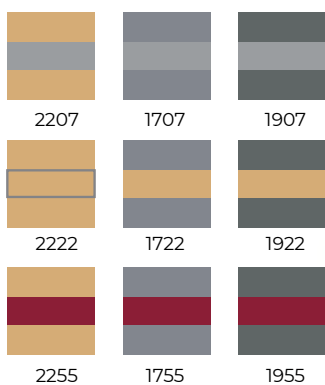

Código 110604 Blanco
Código 110604C Colores

Colores:
24 Colores

Medidas:
30x55 cm

Composición:
65% Poliéster
35% Algodón
195 gr/m²

Delantal corto
3 bolsillos
Cinta combinable

Mod. Angers

Código 110602 Blanco
Código 110602C Colores

Mod. París

Código 110201 Blanco
Código 110201C Colores

Medidas:
93x106 cm

Composición:
65% Poliéster
35% Algodón
195 gr/m²

Colores:
24 Colores

Delantal francés 2 aberturas

Mod. Toulouse

Código 110202C

Colores:

1907 Gris vigoré oscuro / Gris perla
1922 Gris vigoré oscuro / Beig claro
1955 Gris vigoré oscuro / Granate
1707 Gris vigoré claro / Gris perla
1722 Gris vigoré claro / Beig claro
1755 Gris vigoré claro / Granate
2207 Beig vigoré claro / Gris perla
2222 Beig vigoré claro / Beig claro
2255 Beig vigoré claro / Granate

Composición:

100% Poliéster

170 gr/m²

Colores:

00 Blanco, 07 Gris Perla, 19 Gris Vigoré Oscuro, 99 Negro, 48 Chocolate, 65 Celeste, 63 Azul Turquesa, 64 Royal, 58 Naranja, 57 Rojo, 55 Burdeos, 62 Malva, 51 Fucsia, 52 Lila 66 Morado, 71 Verde Pistacho, 70 Verde Manzana, 77 Verde Botella