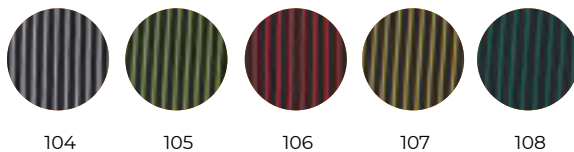

Delantal medio rayas Hilo 2 cabos

Mod. Valence

Código 110411

Colores:

- 104 Negro/Gris
- 105 Negro/Pistacho
- 106 Negro/Rojo
- 107 Negro/Dorado
- 108 Negro/verde

Medidas: 38x76 cm

Composición:

- 65% Poliéster
- 35% Algodón
- 184 gr/m²

104

105

106

107

108

Delantal peto rayas Hilo 2 cabos

Mod. Dijon

Código 110002

Colores:

- 104 Negro/Gris
- 105 Negro/Pistacho
- 106 Negro/Rojo
- 107 Negro/Dorado
- 108 Negro/verde

Medidas: 88x76 cm

Composición:

- 65% Poliéster
- 35% Algodón
- 184 gr/m²