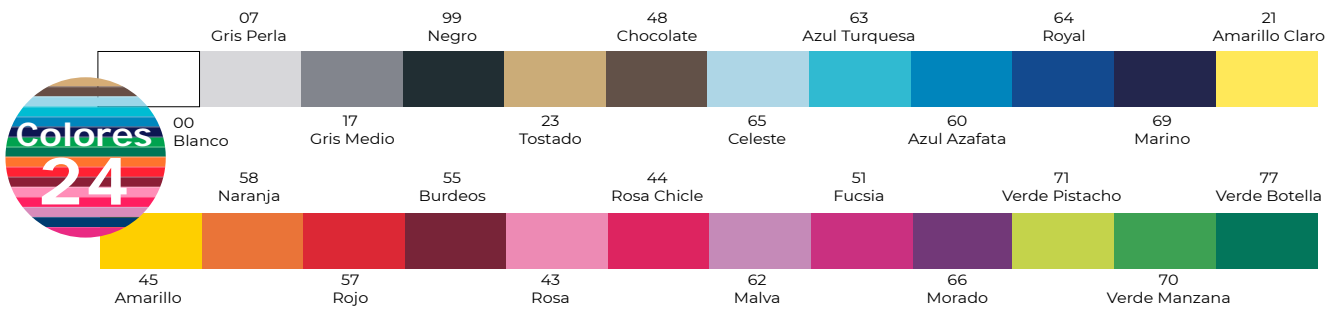

Composición:

65% Poliéster

35% Algodón

195 gr/m²