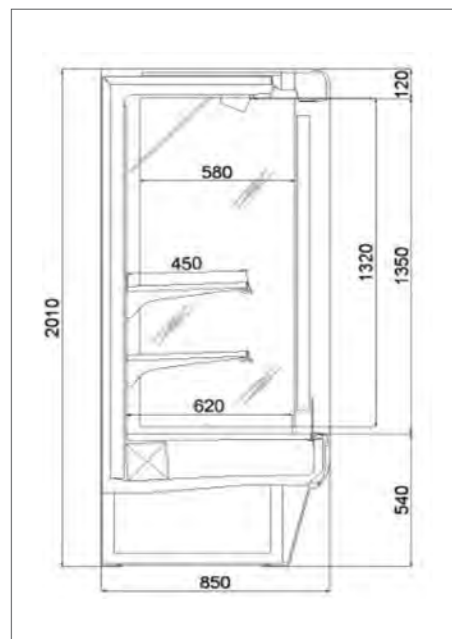

SAPPHIRE

★ PRODUCTO PREMIUM

Servicios opcionales*

Aplicación

Características

CARACTERÍSTICAS TÉCNICAS

MODELO	CARNE			LÁCTEOS		
	SAPPHIRE M1 1250	SAPPHIRE M1 1875	SAPPHIRE M1 2500	SAPPHIRE M2 1250	SAPPHIRE M2 1875	SAPPHIRE M2 2500
Código	0LDR0074	0LDR0075	0LDR0076	0LDR0051	0LDR0052	0LDR0053
Rango de temperatura °C	0 / +2	0 / +2	0 / +2	+3 / +5	+3 / +5	+3 / +5
Alimentación eléctrica V / Ph / Hz	230 / 1 / 50	230 / 1 / 50	230 / 1 / 50	230 / 1 / 50	230 / 1 / 50	230 / 1 / 50
Potencia eléctrica W	483	681	966	483	681	966
Potencia eléctrica en desescarche W	20	53	60	20	53	60
Clase climática Tipo	3	3	3	3	3	3
Evaporador Tipo	Ventilado	Ventilado	Ventilado	Ventilado	Ventilado	Ventilado
Clase de temperatura Tipo	M1	M1	M1	M2	M2	M2
Refrigerante Tipo	R-290	R-290	R-290	R-290	R-290	R-290
Estantes nº	4	4	4	4	4	4
Superficie de exposición m²	1,59	2,38	3,18	1,59	2,38	3,18
Niveles de exposición nº	5	5	5	5	5	5
Ancho / fondo / alto mm	1250 / 850 / 2010	1875 / 850 / 2010	2500 / 850 / 2010	1250 / 850 / 2010	1875 / 850 / 2010	2500 / 850 / 2010
Peso bruto / neto kg	320 / 305	415 / 400	540 / 525	320 / 305	415 / 400	540 / 525

SAPPHIRE

ACCESORIOS	Decorativo modelo 1250	Decorativo modelo 1875	Decorativo modelo 2500
Código	0LDR9015	0LDR9217	0LDR9226

SAPPHIRE

CARACTERÍSTICAS PRINCIPALES

- Mural vertical enchufable con temperatura positiva para exposición y venta de Lácteos, Embutidos, Carnes, Fruta y Verdura – clase temperatura M1/M2/H.
- Refrigerante R-290: natural, eficiente y con cero impacto ambiental, además de tener un alto rendimiento energético, reduce el consumo de electricidad y las emisiones de CO2 en el medio ambiente.
- Puertas abatibles de doble vidrio de baja emisión.
- 4 estantes inclinables (2 posiciones).
- Nuevo sistema de iluminación LED T5 de alta eficiencia para cornisa y laterales.
- Ventiladores de alta eficiencia de serie.
- Disponible en diferentes colores.
- Gris (Ral 9006) de serie, embellecedor inferior modificable según colores mostrados en la página siguiente.