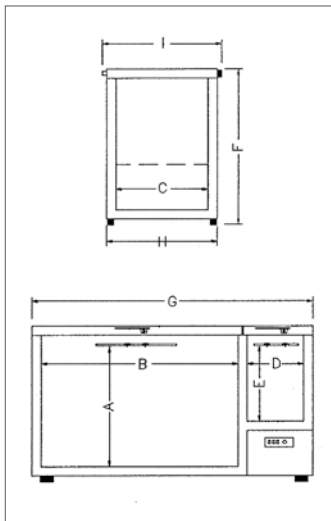

Características

CARACTERÍSTICAS TÉCNICAS

MODELO		AB 240	AB 310	AB 350	AB 425	AB 506
Código		0CVF0106	0CVF0111	0CVF0121	0CVF0131	0CVF0201
Capacidad neta	L	232	290	326	411	476
Capacidad de congelación	kg/24h	16	17	17	20	22
Rango de temperatura	°C	-18 / -20	-18 / -20	-18 / -20	-18 / -20	-18 / -20
Alimentación eléctrica	V / Ph / Hz	230 / 1 / 50	230 / 1 / 50	230 / 1 / 50	230 / 1 / 50	230 / 1 / 50
Potencia eléctrica	W	130	130	135	135	190
Condensación	Tipo	Estática	Estática	Estática	Estática	Estática
Consumo eléctrico	kWh/24h	0,81	0,92	0,99	1,15	1,28
Desescarche	Tipo	Manual	Manual	Manual	Manual	Manual
Evaporador	Tipo	Estático	Estático	Estático	Estático	Estático
Clasificación energética	Tipo	B	B	B	B	B
Refrigerante	Tipo	R-600	R-600	R-600	R-600	R-600
Cestas en dotación	nº	1	1	1	2	2
Cantidad máxima de cestas	nº	6	9	9	12	15
Ancho / fondo / alto	mm	850 / 695 / 850	1020 / 695 / 850	1125 / 695 / 850	1370 / 695 / 850	1560 / 695 / 850
Peso bruto / neto	kg	48 / 43	55 / 50	58 / 53	64 / 58	72 / 64

DIMENSIONES	A	B	C	D	E	F	G	H	I
AB 240	670	540	500	210	250	850	850	600	695
AB 310	670	710	500	210	250	850	1020	600	695
AB 350	670	815	500	210	250	850	1125	600	695
AB 425	670	1060	500	210	250	850	1370	600	695
AB 506	670	1215	500	210	250	850	1560	600	695