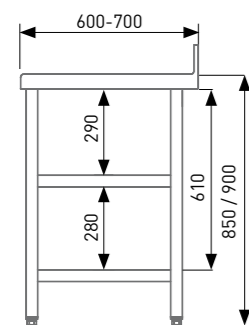

DESMONTADAS

MESAS MURALES DESMONTADAS GAMA 600 Y 700

- Encimeras y estantes fabricados en acero inoxidable AISI-304 18/10 acabado satinado y reforzados mediante omegas.
- Estructura resistente, de fácil y rápido montaje mediante tornillería (llave incluida).
- Peto trasero de 100 mm. y canto frontal de 50 mm en punto redondo totalmente soldado.
- Patas en tubo de 40x40 mm. en acero inoxidable, con pies regulables en altura mediante rosca oculta.
- En las mesas sin estante se incorpora tubo de refuerzo de 40x40mm de acero inoxidable que le proporciona una excelente rigidez.
- Posibilidad de incorporar opcionalmente un estante intermedio adicional, que puede añadirse posteriormente.
- Pueden equiparse con cajones, cajoneras, módulos para guías y estantes sobremesa, entre otros accesorios, ver pág. 51-55.
- Se suministran desmontadas.

MESAS CENTRALES DESMONTADAS GAMA 600 Y 700

DESMONTADAS

- Encimeras y estantes fabricados en acero inoxidable AISI-304 18/10 acabado satinado y reforzados mediante omegas.
- Estructura resistente de fácil y rápido montaje mediante tornillería (llave incluida).
- Cantos frontales de 50mm en punto redondo totalmente soldado.
- En las mesas sin estante se incorpora tubo de refuerzo de 40x40mm que le proporciona una excelente rigidez.
- Patas en tubo en acero inoxidable de 40x40mm con pies regulables en altura mediante rosca oculta.
- Posibilidad de incorporar opcionalmente un estante intermedio adicional, que puede añadirse posteriormente.
- Pueden equiparse con cajones, cajoneras, módulos para guías y estantes sobremesa, entre otros accesorios, ver pág. 51-55.
- Se suministran desmontadas.

GAMA 600

CON ESTANTE

CON REFUERZO