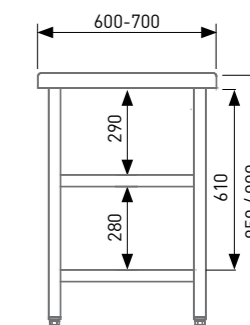

Modelo con refuerzo

GAMA 600

CON ESTANTE

CON REFUERZO

Dimensiones	Modelo	Modelo
600x600x850	MMD60-60	MMSD60-60
700x600x850	MMD60-70	MMSD60-70
800x600x850	MMD60-80	MMSD60-80
900x600x850	MMD60-90	MMSD60-90
1000x600x850	MMD60-100	MMSD60-100
1100x600x850	MMD60-110	MMSD60-110
1200x600x850	MMD60-120	MMSD60-120
1300x600x850	MMD60-130	MMSD60-130
1400x600x850	MMD60-140	MMSD60-140
1500x600x850	MMD60-150	MMSD60-150
1600x600x850	MMD60-160	MMSD60-160
1700x600x850	MMD60-170	MMSD60-170
1800x600x850	MMD60-180	MMSD60-180
1900x600x850	MMD60-190	MMSD60-190
2000x600x850	MMD60-200	MMSD60-200
2200x600x850	MMD60-220	MMSD60-220
2400x600x850	MMD60-240	MMSD60-240

GAMA 700

CON ESTANTE

CON REFUERZO

Dimensiones	Modelo	Modelo
600x700x850	MMD70-60	MMSD70-60
700x700x850	MMD70-70	MMSD70-70
800x700x850	MMD70-80	MMSD70-80
900x700x850	MMD70-90	MMSD70-90
1000x700x850	MMD70-100	MMSD70-100
1100x700x850	MMD70-110	MMSD70-110
1200x700x850	MMD70-120	MMSD70-120
1300x700x850	MMD70-130	MMSD70-130
1400x700x850	MMD70-140	MMSD70-140
1500x700x850	MMD70-150	MMSD70-150
1600x700x850	MMD70-160	MMSD70-160
1700x700x850	MMD70-170	MMSD70-170
1800x700x850	MMD70-180	MMSD70-180
1900x700x850	MMD70-190	MMSD70-190
2000x700x850	MMD70-200	MMSD70-200
2200x700x850	MMD70-220	MMSD70-220
2400x700x850	MMD70-240	MMSD70-240