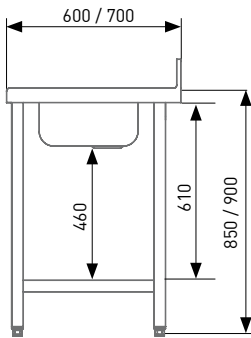

**DESMONTADAS MESAS MURALES DESMONTADAS CON CUBETA GAMA 600 Y 700**

- Encimeras y estantes fabricados en acero inoxidable AISI-304 18/10 en acabado satinado y reforzados mediante omegas.
- Estructura resistente de fácil y rápido montaje mediante tornillería (llave incluida).
- Peto trasero de 100mm y canto frontal de 50mm en punto redondo totalmente soldado.
- Cubeta de 400x400x200mm con desagüe, dotada de protección antisonora.
- En las mesas sin estante se incorpora tubo de refuerzo de 40x40mm que le proporciona una excelente rigidez.
- Patas en tubo en acero inoxidable de 40x40mm con pies regulables en altura mediante rosca oculta, también en acero inoxidable.
- En la encimera se incorpora orificio de Ø35mm para la colocación de la grifería.
- Se suministran desmontadas.

**MESAS CON ESTANTE**

Dimensiones	Cubeta derecha	Cubeta central	Cubeta izquierda	
600	1000x600x600	MCCD60-100DE	MCCD60-100CE	MCCD60-100IE
	1200x600x600	MCCD60-120DE	MCCD60-120CE	MCCD60-120IE
	1400x600x600	MCCD60-140DE	MCCD60-140CE	MCCD60-140IE
	1500x600x600	MCCD60-150DE	MCCD60-150CE	MCCD60-150IE
	1600x600x600	MCCD60-160DE	MCCD60-160CE	MCCD60-160IE
	1800x600x600	MCCD60-180DE	MCCD60-180CE	MCCD60-180IE
	2000x600x600	MCCD60-200DE	MCCD60-200CE	MCCD60-200IE
	2200x600x600	MCCD60-220DE	MCCD60-220CE	MCCD60-220IE
2400x600x600	MCCD60-240DE	MCCD60-240CE	MCCD60-240IE	
700	1000x700x850	MCCD70-100DE	MCCD70-100CE	MCCD70-100IE
	1200x700x850	MCCD70-120DE	MCCD70-120CE	MCCD70-120IE
	1400x700x850	MCCD70-140DE	MCCD70-140CE	MCCD70-140IE
	1500x700x850	MCCD70-150DE	MCCD70-150CE	MCCD70-150IE
	1600x700x850	MCCD70-160DE	MCCD70-160CE	MCCD70-160IE
	1800x700x850	MCCD70-180DE	MCCD70-180CE	MCCD70-180IE
	2000x700x850	MCCD70-200DE	MCCD70-200CE	MCCD70-200IE
	2200x700x850	MCCD70-220DE	MCCD70-220CE	MCCD70-220IE
2400x700x850	MCCD70-240DE	MCCD70-240CE	MCCD70-240IE	