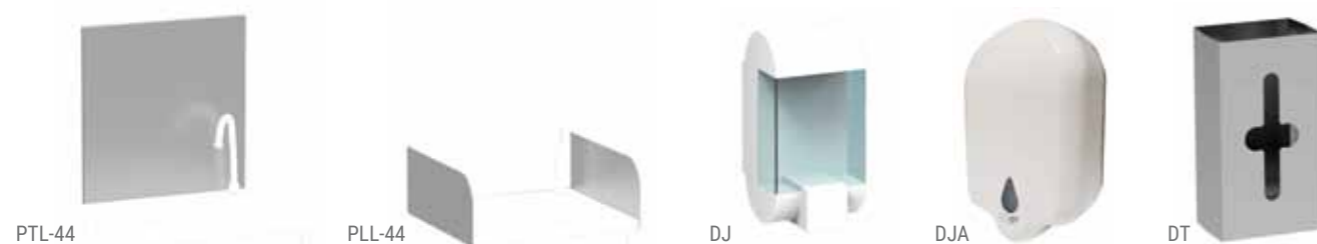

ACCESORIOS PARA MODELOS DE 400x400mm.

Modelo	Descripción
PTL-44	Peto trasero lavamanos
PLL-44	2 x peto lateral lavamanos
DJ	Dosificador de jabón manual
DJA	Dosificador de jabón automático
DT	Dispensador inoxidable de toallitas

LAVAMANOS SERIE 44 COMPLETOS

- Frontal con papelera compuesta por trampilla basculante y soporte para colocar una bolsa de basura.
- Incorpora peto mural en acero inoxidable AISI 304 18/10, incluyendo dosificador de jabón y dispensador de toallitas
- Modelos con tres posibilidades de accionamiento para la salida de agua: por pulsador de pie, por pedal o por grifo electrónico.
- Todos los modelos incorporan mezclador de agua fría y caliente.
- Se suministran con todos los accesorios, incluyendo latiguillos.