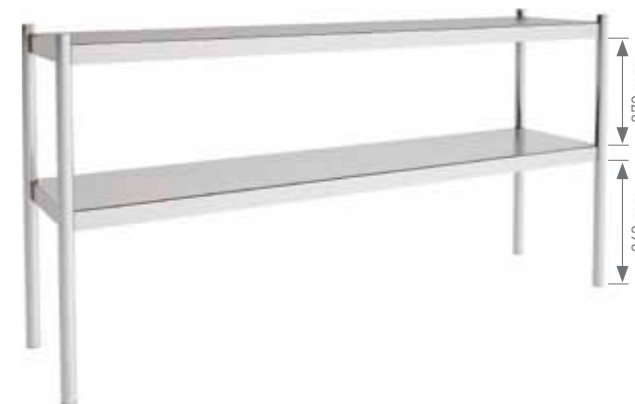

**CAJONES CON GUÍAS TELESCÓPICAS**

- Cajón extraíble dotado de guías telescópicas con freno
- Cada cajón puede alojar una cubeta GN1/1
- Fácil instalación (tornillería incluida)
- Pueden añadirse posteriormente a mesas ya instaladas

**MÓDULO CAJONERA**

- Cajones extraíbles dotados de guías telescópicas con freno
- Cada cajón puede alojar una cubeta GN1/1
- Cerradura individual opcional
- Fácil instalación (tornillería incluida)
- Pueden añadirse posteriormente a mesas ya instaladas

OCPB. OPCIÓN CERRADURA CAJÓN INDIVIDUAL 35 €

**OPCIÓN ARO DE DESBARAZADO EN MESA**

- Agujero de Ø200mm mecanizado en encimera
- Aro de goma desmontable

Para mesas	Modelo	P.V.P. (€)
AAD-200	Agujero en encimera + Aro goma	<b>71</b>
AD-200	Recambio aro de goma	<b>32</b>

- Construidas en acero inoxidable AISI 304 18/8 satinado.
- Instalación rápida y fácil mediante pequeños orificios en la encimera (se suministra plantilla y soportes de unión).
- Patas en tubo redondo de Ø 30 mm.
- Se pueden acoplar a todo tipo de mesas.
- Pueden equiparse con pantallas de luz y/o calor (no incluidas)