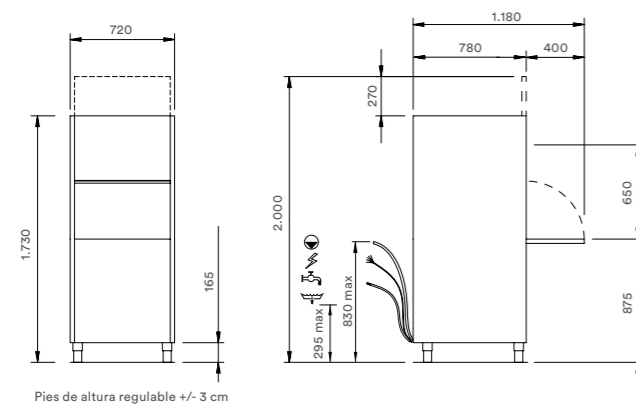

RIVER 345 CDE

CARACTERÍSTICAS PRINCIPALES

- Lavaobjetos con cesta inox de 56x63 cm, altura de puerta de 65 cm, nueva interfaz soft-touch y display LCD polí Cromático de nueva generación.
- Construidos con doble pared integral, cuba embutida sin cables ni tubos y filtro de superficie en acero inoxidable.
- Dotado de triple brazo de lavado y secado superior e inferior.
- Dosificador de detergente y abrillantador peristáltico de serie, regulables desde el panel de control que a su vez permite conectar un USB.
- Consulta con tu comercial los modelos con recuperador de calor incorporado (NRG).
- Para un rendimiento óptimo en el lavado de su vajilla, recordamos que el agua de alimentación de la máquina debe entrar a 50°C

VERSIONES

MODELO	COD	DESCRIPCIÓN
River 345 CDE	7FEB0378	Boiler atmosférico con bomba de aclarado, dosificador detergente peristáltico y desagüe parcial con bomba

DATOS TÉCNICOS

Dimensiones (LxPxA)	cm	72 x 78 x 173	Resistencia cuba	kW	3
Dimensiones (LxPxA) NRG	cm	72 x 78 x 196	Resistencia boiler	Kw	6
Dimensiones cámara de lavado (LxPxA)	cm	56 x 63 x 65	Bomba lavado	kW	1.5
Dimensiones cesta	cm	56 x 63	Bomba aclarado	kW	0.2
Altura útil de lavado	cm	65	Bomba desagüe	kW	0.04
Productividad teórica	cestas/h	30	Presión alim.	bar	1 → 6
Capacidad cuba	l	37	Temperatura alim.	°C	15 → 60
Capacidad boiler	l	12			

DIAGRAMA INSTALACIÓN

ALIMENTACIÓN ELÉCTRICA

POTENCIA INSTALADA	AMP	KW
400 V - 50Hz - 3N	20	10.5

ESPECIFICACIONES EMBALAJE

Peso bruto	Kg	157*
Volumen	m3	1.70
Dim. (LxPxA)	cm	87x89x220