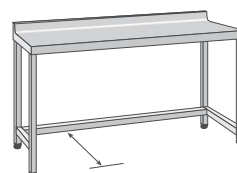

MMS-186

Mesas de trabajo murales sin estante inferior

- Mesas sin estante inferior para poder introducir otros elementos en la parte inferior (carros, cubos, recipientes varios, etc.).
- En la parte inferior, como refuerzo, incorporan 3 travesaños en los 2 laterales y en la parte trasera.
- Construidas en acero inoxidable, en acabado satinado.
- Provistas de omegas de refuerzo longitudinales en la parte inferior de la encimera y de un chasis que garantiza una excelente estabilidad al momento de trabajar sobre la mesa. Encimera con frontal de 50 mm y cantos redondeados.

Se suministran montadas

Espacio útil:
450 mm en la gama 600 mm
550 mm en la gama 700 mm

Gama 600 mm

Dimensiones (mm)	Modelo	Referencia	P.V.P. Euros €
800 x 600 x 850	MMS-86	19040875	472,00
1000 x 600 x 850	MMS-106	19012582	478,00
1200 x 600 x 850	MMS-126	19014416	532,00
1400 x 600 x 850	MMS-146	19014417	582,00
1600 x 600 x 850	MMS-166	19014418	612,00
1800 x 600 x 850	MMS-186	19012583	673,00
2000 x 600 x 850	MMS-206	19014419	716,00
2400 x 600 x 850	MMS-246	19014420	885,00

Gama 700 mm

Dimensiones (mm)	Modelo	Referencia
800 x 700 x 850	MMS-87	19040876
1000 x 700 x 850	MMS-107	19014421
1200 x 700 x 850	MMS-127	19014422
1400 x 700 x 850	MMS-147	19014423
1600 x 700 x 850	MMS-167	19012559
1800 x 700 x 850	MMS-187	19014424
2000 x 700 x 850	MMS-207	19014425
2400 x 700 x 850	MMS-247	19014426