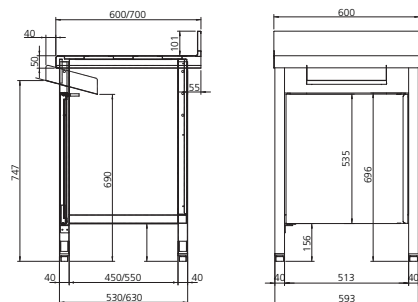

## Mesa mural con 3 cajones

- Mesa con cajones incorporados en la estructura.
- Fabricadas en acero inoxidable.
- La medida útil de los cajones es de 424 x 365 x 128 mm.

Modelo	Referencia	Dimensiones (mm)
MM-56-3C	<b>19012629</b>	500 x 600 x 850
MM-57-3C	<b>19012857</b>	500 x 700 x 850

Modelo	Referencia	Dimensiones (mm)	Espacio útil (mm)
MMP-66-D	<b>19012601</b>	600 x 600 x 850	510 x 450 x 690
MMP-67-D	<b>19012207</b>	600 x 700 x 850	510 x 550 x 690

**MMP-66-O**

Modelo	Referencia	Dimensiones (mm)	Espacio útil (mm)
MMP-66-O	<b>19017573</b>	600 x 600 x 850	513 x 450 x 690
MMP-67-O	<b>19017574</b>	600 x 700 x 850	513 x 550 x 690

**CUVP-105 CUV-105 CUV-50**

Modelo	Referencia	Medidas totales (mm)	Capacidad (litros)	Tipo
CUV-50	<b>19004667</b>	Ø 390 x 610	50	Tapa
CUV-105	<b>19004982</b>	Ø 460 x 695	105	Tapa
CUVP-105	<b>19005695</b>	Ø 460 x 695	105	Tapa con pedal