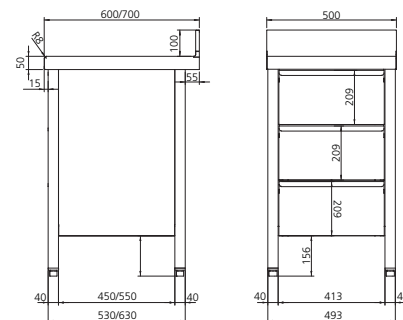

## Mesa mural con 3 cajones

- Mesa con cajones incorporados en la estructura.
- Fabricadas en acero inoxidable.
- La medida útil de los cajones es de 424 x 365 x 128 mm.

Modelo	Referencia	Dimensiones (mm)
MM-56-3C	<b>19012629</b>	500 x 600 x 850
MM-57-3C	<b>19012857</b>	500 x 700 x 850

Modelo	Referencia	Dimensiones (mm)	Espacio útil (mm)
MMP-66-D	<b>19012601</b>	600 x 600 x 850	510 x 450 x 690
MMP-67-D	<b>19012207</b>	600 x 700 x 850	510 x 550 x 690

**MMP-66-O**

Modelo	Referencia	Dimensiones (mm)	Espacio útil (mm)
MMP-66-O	<b>19017573</b>	600 x 600 x 850	513 x 450 x 690
MMP-67-O	<b>19017574</b>	600 x 700 x 850	513 x 550 x 690

**CUVP-105 CUV-105 CUV-50**

Modelo	Referencia	Medidas totales (mm)	Capacidad (litros)	Tipo
CUV-50	<b>19004667</b>	Ø 390 x 610	50	Tapa
CUV-105	<b>19004982</b>	Ø 460 x 695	105	Tapa
CUVP-105	<b>19005695</b>	Ø 460 x 695	105	Tapa con pedal