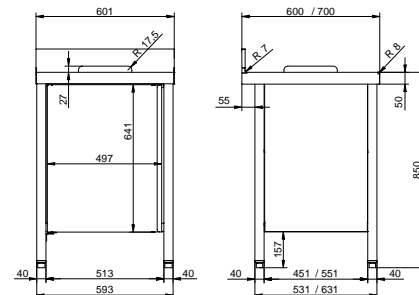

## Mesa mural con 3 cajones

- Mesa con cajones incorporados en la estructura.
- Fabricadas en acero inoxidable.
- La medida útil de los cajones es de 424 x 365 x 128 mm.

Modelo	Referencia	Dimensiones (mm)
MM-56-3C	<b>19012629</b>	500 x 600 x 850
MM-57-3C	<b>19012857</b>	500 x 700 x 850

Modelo	Referencia	Dimensiones (mm)	Espacio útil (mm)
MMP-66-D	<b>19012601</b>	600 x 600 x 850	510 x 450 x 690
MMP-67-D	<b>19012207</b>	600 x 700 x 850	510 x 550 x 690

**MMP-66-O**

Modelo	Referencia	Dimensiones (mm)	Espacio útil (mm)
MMP-66-O	<b>19017573</b>	600 x 600 x 850	513 x 450 x 690
MMP-67-O	<b>19017574</b>	600 x 700 x 850	513 x 550 x 690

**CUVP-105 CUV-105 CUV-50**

Modelo	Referencia	Medidas totales (mm)	Capacidad (litros)	Tipo
CUV-50	<b>19004667</b>	Ø 390 x 610	50	Tapa
CUV-105	<b>19004982</b>	Ø 460 x 695	105	Tapa
CUVP-105	<b>19005695</b>	Ø 460 x 695	105	Tapa con pedal