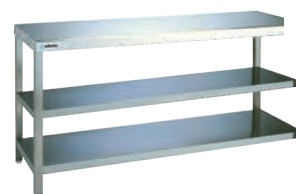

Con estante intermedio adicional.