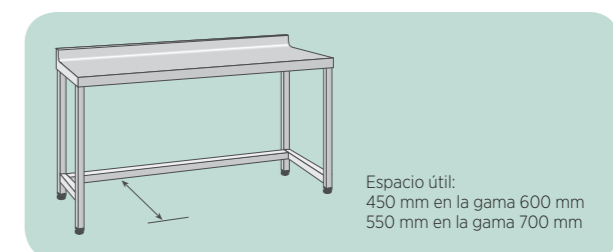

Gama 600 mm

Dimensiones (mm)	Modelo	Referencia
800 x 600 x 850	MMS-86	19040875
1000 x 600 x 850	MMS-106	19012582
1200 x 600 x 850	MMS-126	19014416
1400 x 600 x 850	MMS-146	19014417
1600 x 600 x 850	MMS-166	19014418
1800 x 600 x 850	MMS-186	19012583
2000 x 600 x 850	MMS-206	19014419
2400 x 600 x 850	MMS-246	19014420

Gama 700 mm

Dimensiones (mm)	Modelo	Referencia
800 x 700 x 850	MMS-87	19040876
1000 x 700 x 850	MMS-107	19014421
1200 x 700 x 850	MMS-127	19014422
1400 x 700 x 850	MMS-147	19014423
1600 x 700 x 850	MMS-167	19012559
1800 x 700 x 850	MMS-187	19014424
2000 x 700 x 850	MMS-207	19014425
2400 x 700 x 850	MMS-247	19014426