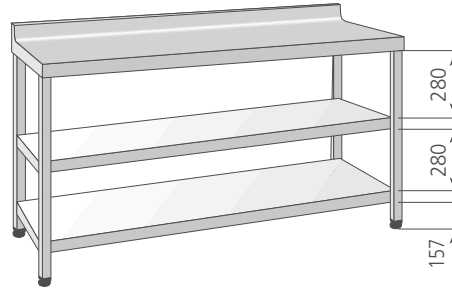

Ejemplo de mesa desmontada.

Con estante intermedio adicional.

Esquinas soldadas.

Mesa central MC-106.

Estantes para mesas centrales y murales

- Estantes para instalar en las mesas de trabajo normalizadas como estante intermedio entre el sobre de trabajo y el estante inferior.
- Los estantes se pueden instalar con suma facilidad, gracias a que todas las patas de las mesas normalizadas llevan embutidas tuercas de paso métrico en el centro de su altura.
- El montaje de un estante intermedio ayuda, si cabe, a que la mesa tenga una mayor robustez.
- Construidos totalmente en acero inoxidable.
- Refuerzo central en acero inoxidable en la parte inferior del estante.
- El estante suplementario siempre se suministra desmontado.

EB-185

Estantes para mesas de 500 mm

Dimensiones (mm)	Modelo	Referencia
600 x 500 x 850	EB-65	19066648
800 x 500 x 850	EB-85	19066649
1000 x 500 x 850	EB-105	19066650
1200 x 500 x 850	EB-125	19066651
1400 x 500 x 850	EB-145	19066652
1600 x 500 x 850	EB-165	19066653
1800 x 500 x 850	EB-185	19066654
2000 x 500 x 850	EB-205	19066655
2200 x 500 x 850	EB-225	19066656
2400 x 500 x 850	EB-245	19066657