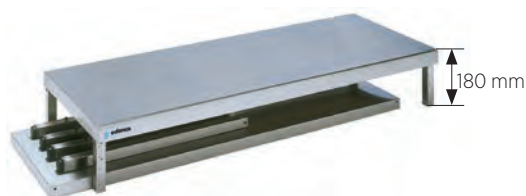

Gama 700 mm Mesas murales desmontadas

Modelo	Referencia
MMD-67	19012833
MMD-77	19066630
MMD-87	19012373
MMD-97	19066631
MMD-107	19005216
MMD-117	19066632
MMD-127	19005401
MMD-137	19066633
MMD-147	19005502
MMD-157	19012836
MMD-167	19005573
MMD-177	19066634
MMD-187	19005743
MMD-197	19066635
MMD-207	19005948
MMD-217	19066636
MMD-227	19066637
MMD-237	19066638
MMD-247	19006251

Gama 800 mm Mesas centrales desmontadas

Dimensiones (mm)	Modelo	Referencia
600 x 800 x 850	MCD-68	19076601
800 x 800 x 850	MCD-88	19076602
1000 x 800 x 850	MCD-108	19076603
1200 x 800 x 850	MCD-128	19076604
1400 x 800 x 850	MCD-148	19076605
1600 x 800 x 850	MCD-168	19076606
1800 x 800 x 850	MCD-188	19076607
2000 x 800 x 850	MCD-208	19076608
2200 x 800 x 850	MCD-228	19076609
2400 x 800 x 850	MCD-248	19076620

Gama 800 mm Mesas murales desmontadas

Modelo	Referencia
MMD-68	19076621
MMD-88	19076622
MMD-108	19076623
MMD-128	19076624
MMD-148	19076627
MMD-168	19076628
MMD-188	19076629
MMD-208	19076640
MMD-228	19076641
MMD-248	19076642

Ejemplo de mesa desmontada.