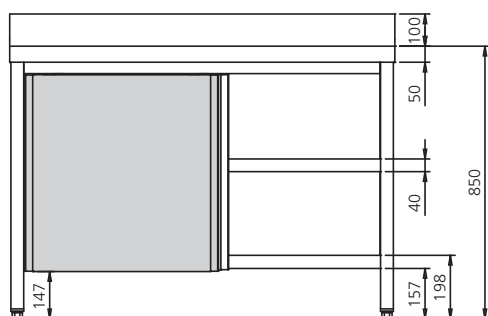

Mesas murales con puertas

- Estructura cerrada, completamente soldada, con puertas correderas.
- Provistas de omegas de refuerzo longitudinales en la parte inferior de la encimera y de un chasis que garantiza una excelente estabilidad al momento de trabajar sobre la mesa. Encimera con frontal de 50 mm y cantos redondeados.
- Deslizamiento superior de las puertas mediante rodamientos y en la parte inferior mediante pletina que corre bajo el estante, facilitando la limpieza y evitando la acumulación de residuos y suciedades. El sistema de puertas incorpora un cierre al final del recorrido.
- Incorporan estante intermedio liso con pliegue frontal, regulable en altura y con una omega de refuerzo longitudinal.
- Construidas en acero inoxidable AISI 304 18/10 en acabado pulido satinado.
- Peto trasero de 100 x 15 mm, totalmente soldado y con cantos redondeados.
- Patas construidas en tubo de 40 x 40 mm regulables en altura.
- Cuentan con dos puertas correderas fabricadas en acero inoxidable AISI 304 18/10 con tirador incorporado en toda la altura de la puerta.

Gama 600 mm

Mesas murales con puertas

Dimensiones (mm)	Modelo	Referencia	Tipo de puerta	P.V.P. Euros €
600 x 600 x 850	MMP-66-PB	1832299	Abatible	-
800 x 600 x 850	MMP-86-PB	1832300	Abatible	-
1000 x 600 x 850	MMP-106	1832301	Corredera	-
1200 x 600 x 850	MMP-126	1832302	Corredera	-
1400 x 600 x 850	MMP-146	1832303	Corredera	-
1600 x 600 x 850	MMP-166	1832304	Corredera	-
1800 x 600 x 850	MMP-186	1832305	Corredera	-
2000 x 600 x 850	MMP-206	1832306	Corredera	-

Gama 700 mm

Mesas murales con puertas

Dimensiones (mm)	Modelo	Referencia	Tipo de puerta	P.V.P. Euros €
600 x 700 x 850	MMP-67-PB	1832318	Abatible	-
800 x 700 x 850	MMP-87-PB	1832319	Abatible	-
1000 x 700 x 850	MMP-107	1832308	Corredera	-
1200 x 700 x 850	MMP-127	1832309	Corredera	-
1400 x 700 x 850	MMP-147	1832310	Corredera	-
1600 x 700 x 850	MMP-167	1832311	Corredera	-
1800 x 700 x 850	MMP-187	1832312	Corredera	-
2000 x 700 x 850	MMP-207	1832313	Corredera	-