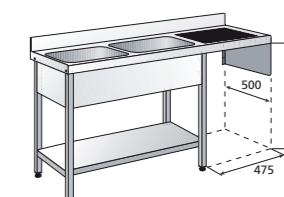

FSBE-135-LD