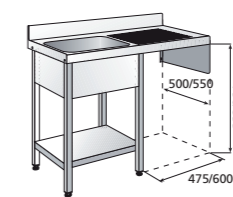

AV-2100

Modelo	Referencia	Producción piezas/hora	Potencia eléctrica (kW)	Altura útil. (mm)	Aclarado en frío	Medidas (mm)
AV-2100	19042754	1500	3,1	380	Si	470 x 525 x 715

AV-2100-B

- Programador electromecánico.
- 1 ciclo de lavado de 120"
- Incorpora micro de seguridad a la apertura de la puerta.
- Incluye bomba de desagüe para el vaciado del agua de la cuba.
- Potencia de la cuba de lavado: 2 kW. Capacidad: 15l.
- Potencia del calderín de aclarado: 2,8 kW. Capacidad: 5l.
- Potencia de la bomba de lavado: 0,26 kW / 0,35 CV.
- Consumo de aclarado: 2,5l / aclarado.
- Válvula anti-retorno.
- Termostato de seguridad.
- Dosificador de abrillantador.
- Temperatura de lavado regulada a 60 °C y de aclarado a 85 °C.
- Conexión eléctrica: 230 V / 1+N+T.
- Dotación: 2 cestas 400 x 400 mm, 1 soporte para platos y 1 cubilete para cubiertos.

AV-2100-B

Modelo	Referencia	Producción piezas/hora	Potencia eléctrica (kW)	Altura útil. (mm)	Aclarado en frío	Medidas (mm)
AV-2100-B	19042755	1500	3,2	380	Si	470 x 525 x 715

Accesorios

Fregaderos para lavavasos

- Fregaderos completos, soldados de fondo 500 y 550 mm.
- Fabricados totalmente en acero inoxidable.
- Medidas cubetas: 350 x 380 x 150 mm.
- Peto de 30 mm en modelos 500 mm.
- Peto de 100 mm en modelos 550 mm.
- Estante incluido.