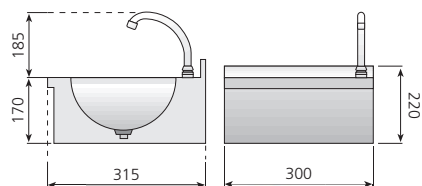

Modelo	Referencia	Descripción	Medidas totales (mm)
LM-54	19004648	Lavamanos mural	500 x 450 x 200

LM-33

LM-44

Sistema PUSH: pulsador temporizado oculto. Sistema de accionamiento que aporta seguridad y comodidad al ser utilizado, ya que no sobresale del lavamanos ningún elemento. Fácil de limpiar y con cómodo acceso a las piezas en caso de mantenimiento. Estética muy agradable y moderna.

Cubas embutidas y pulidas.

LM-44-D

LM-44-EL

Dosificador de jabón en acero inoxidable.

LM-44-EL. Modelo electrónico, cuenta con sensores de alta seguridad antivandálico.

Modelo	Referencia	Descripción	Medidas totales (mm)
LM-33	19010076	Lavamanos con Sistema Push y caño giratorio	300 x 315 x 170
LM-44	19010077	Lavamanos con Sistema Push y caño giratorio	400 x 400 x 170
LM-44-D	19013875	Lavamanos con Sistema Push y dosificador de jabón	400 x 400 x 170
LM-44-EL	19013876	Lavamanos con grifo electrónico*	400 x 400 x 170