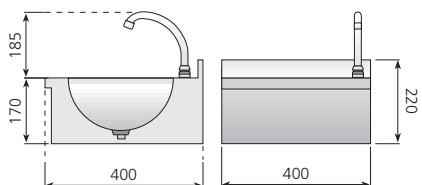

Modelo	Referencia	Descripción	Medidas totales (mm)
LM-54	19004648	Lavamanos mural	500 x 450 x 200

LM-33

LM-44

Sistema PUSH: pulsador temporizado oculto. Sistema de accionamiento que aporta seguridad y comodidad al ser utilizado, ya que no sobresale del lavamanos ningún elemento. Fácil de limpiar y con cómodo acceso a las piezas en caso de mantenimiento. Estética muy agradable y moderna.

Cubas embutidas y pulidas.

LM-44-D

LM-44-EL

Dosificador de jabón en acero inoxidable.

LM-44-EL. Modelo electrónico, cuenta con sensores de alta seguridad antivandálico.

Modelo	Referencia	Descripción	Medidas totales (mm)
LM-33	19010076	Lavamanos con Sistema Push y caño giratorio	300 x 315 x 170
LM-44	19010077	Lavamanos con Sistema Push y caño giratorio	400 x 400 x 170
LM-44-D	19013875	Lavamanos con Sistema Push y dosificador de jabón	400 x 400 x 170
LM-44-EL	19013876	Lavamanos con grifo electrónico*	400 x 400 x 170