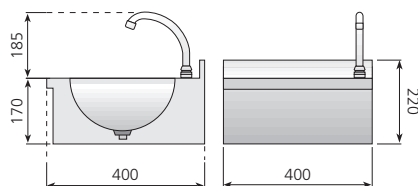

Lavamanos murales

LM-54

Lavamanos murales

- Construidos totalmente en acero inoxidable AISI-304 18/10.
- Embutición de los sobres en acero inoxidable de 1 mm de espesor con amplios radios, que les confieren una máxima robustez, a la vez que facilita la limpieza e higiene.
- Se suministran totalmente equipados, listos para instalar.
- Incorporan como dotación estándar:
 - Pulsador temporizado con palanca de fácil accionamiento.
 - Caño con soporte giratorio.
 - Mezclador y llaves para la regulación de caudal de agua fría y caliente.
 - Tubos flexibles de 1/2" para agua a alta presión.
 - Válvula de desagüe.

Modelo	Referencia	Descripción	Medidas totales (mm)
LM-54	19004648	Lavamanos mural	500 x 450 x 200

LM-33

LM-44

Sistema PUSH: pulsador temporizado oculto. Sistema de accionamiento que aporta seguridad y comodidad al ser utilizado, ya que no sobresale del lavamanos ningún elemento. Fácil de limpiar y con cómodo acceso a las piezas en caso de mantenimiento. Estética muy agradable y moderna.

Cubas embutidas y pulidas.

LM-44-D

LM-44-EL

Dosificador de jabón en acero inoxidable.

LM-44-EL. Modelo electrónico, cuenta con sensores de alta seguridad antivandálico.

Modelo	Referencia	Descripción	Medidas totales (mm)
LM-33	19010076	Lavamanos con Sistema Push y caño giratorio	300 x 315 x 170
LM-44	19010077	Lavamanos con Sistema Push y caño giratorio	400 x 400 x 170
LM-44-D	19013875	Lavamanos con Sistema Push y dosificador de jabón	400 x 400 x 170
LM-44-EL	19013876	Lavamanos con grifo electrónico*	400 x 400 x 170