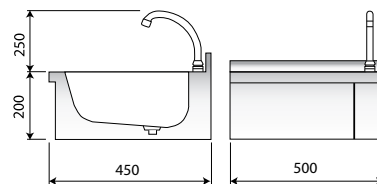

Lavamanos murales

LM-54

Lavamanos murales

- Construidos totalmente en acero inoxidable AISI-304 18/10.
- Embutición de los sobres en acero inoxidable de 1 mm de espesor con amplios radios, que les confieren una máxima robustez, a la vez que facilita la limpieza e higiene.
- Se suministran totalmente equipados, listos para instalar.
- Incorporan como dotación estándar:
 - Pulsador temporizado con palanca de fácil accionamiento.
 - Caño con soporte giratorio.
 - Mezclador y llaves para la regulación de caudal de agua fría y caliente.
 - Tubos flexibles de 1/2" para agua a alta presión.
 - Válvula de desagüe.

Modelo	Referencia	Descripción	Medidas totales (mm)
LM-54	19004648	Lavamanos mural	500 x 450 x 200

LM-33

LM-44

Sistema PUSH: pulsador temporizado oculto. Sistema de accionamiento que aporta seguridad y comodidad al ser utilizado, ya que no sobresale del lavamanos ningún elemento. Fácil de limpiar y con cómodo acceso a las piezas en caso de mantenimiento. Estética muy agradable y moderna.

Cubas embutidas y pulidas.

LM-44-D

LM-44-EL

Dosificador de jabón en acero inoxidable.

LM-44-EL. Modelo electrónico, cuenta con sensores de alta seguridad antivandálico.

Modelo	Referencia	Descripción	Medidas totales (mm)
LM-33	19010076	Lavamanos con Sistema Push y caño giratorio	300 x 315 x 170
LM-44	19010077	Lavamanos con Sistema Push y caño giratorio	400 x 400 x 170
LM-44-D	19013875	Lavamanos con Sistema Push y dosificador de jabón	400 x 400 x 170
LM-44-EL	19013876	Lavamanos con grifo electrónico*	400 x 400 x 170