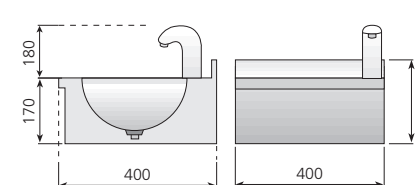

Modelo	Referencia	Descripción	Medidas totales (mm)
LM-54	19004648	Lavamanos mural	500 x 450 x 200

LM-33

LM-44

Sistema PUSH: pulsador temporizado oculto. Sistema de accionamiento que aporta seguridad y comodidad al ser utilizado, ya que no sobresale del lavamanos ningún elemento. Fácil de limpiar y con cómodo acceso a las piezas en caso de mantenimiento. Estética muy agradable y moderna.

Cubas embutidas y pulidas.

LM-44-D

LM-44-EL

Dosificador de jabón en acero inoxidable.

LM-44-EL. Modelo electrónico, cuenta con sensores de alta seguridad antivandálico.

Modelo	Referencia	Descripción	Medidas totales (mm)
LM-33	19010076	Lavamanos con Sistema Push y caño giratorio	300 x 315 x 170
LM-44	19010077	Lavamanos con Sistema Push y caño giratorio	400 x 400 x 170
LM-44-D	19013875	Lavamanos con Sistema Push y dosificador de jabón	400 x 400 x 170
LM-44-EL	19013876	Lavamanos con grifo electrónico*	400 x 400 x 170