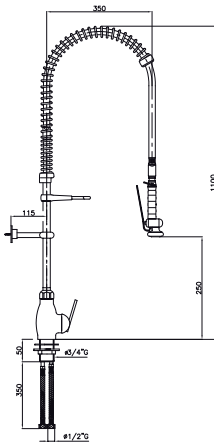

## Grifería industrial

Grifos ducha monomando y grifos altura 600 mm

GDM2 E

GDM2CB E

GDM2C-60 E

Modelo	Referencia	Descripción
GDM2 E	<b>19003416</b>	Grifo ducha monomando 2 aguas
GDM2C E	<b>19018374</b>	Grifo ducha monomando 2 aguas con caño
GDM2CB E	<b>19018375</b>	Grifo ducha monomando de 2 aguas con grifo monomando

## Grifos altura 600 mm

- Grifos diseñados especialmente para aquellas instalaciones con espacios muy reducidos. La fabricación, materiales y acabados de alta calidad hacen de esta gama 600 un producto profesional de alta calidad.
- Es un producto que además facilita la instalación pues la fijación se hace únicamente en la base, no es necesario fijar a la pared, lo que lo hace flexible para instalar en espacios que no cuenten con un muro en la parte posterior.

GDM2C E

Grifos profesionales de altura 600 mm, para aquellas instalaciones con espacio reducidos.

GD2C-60 E

Modelo	Referencia	Descripción
GD2C-60 E	<b>19029264</b>	Grifo ducha 2 aguas con caño, altura 600 mm
GDM2C-60 E	<b>19029265</b>	Grifo ducha monomando 2 aguas con caño, altura 600 mm