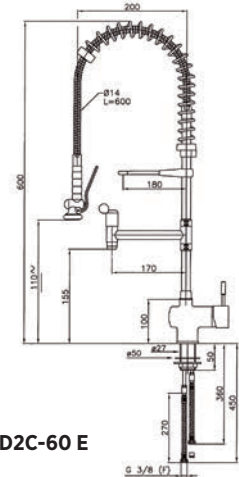

## Grifería industrial

Grifos ducha monomando y grifos altura 600 mm

GDM2 E

GDM2CB E

GDM2C-60 E

Modelo	Referencia	Descripción
GDM2 E	<b>19003416</b>	Grifo ducha monomando 2 aguas
GDM2C E	<b>19018374</b>	Grifo ducha monomando 2 aguas con caño
GDM2CB E	<b>19018375</b>	Grifo ducha monomando de 2 aguas con grifo monomando

## Grifos altura 600 mm

- Grifos diseñados especialmente para aquellas instalaciones con espacios muy reducidos. La fabricación, materiales y acabados de alta calidad hacen de esta gama 600 un producto profesional de alta calidad.
- Es un producto que además facilita la instalación pues la fijación se hace únicamente en la base, no es necesario fijar a la pared, lo que lo hace flexible para instalar en espacios que no cuenten con un muro en la parte posterior.

GDM2C E

Grifos profesionales de altura 600 mm, para aquellas instalaciones con espacio reducidos.

GD2C-60 E

Modelo	Referencia	Descripción
GD2C-60 E	<b>19029264</b>	Grifo ducha 2 aguas con caño, altura 600 mm
GDM2C-60 E	<b>19029265</b>	Grifo ducha monomando 2 aguas con caño, altura 600 mm