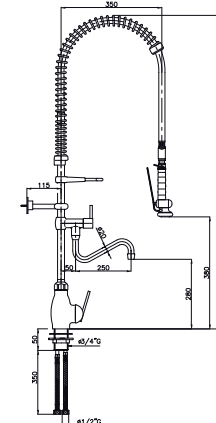

## Grifería industrial

Grifos ducha monomando y grifos altura 600 mm

GDM2 E

GDM2CB E

GDM2C-60 E

Modelo	Referencia	Descripción
GDM2 E	<b>19003416</b>	Grifo ducha monomando 2 aguas
GDM2C E	<b>19018374</b>	Grifo ducha monomando 2 aguas con caño
GDM2CB E	<b>19018375</b>	Grifo ducha monomando de 2 aguas con grifo monomando

## Grifos altura 600 mm

- Grifos diseñados especialmente para aquellas instalaciones con espacios muy reducidos. La fabricación, materiales y acabados de alta calidad hacen de esta gama 600 un producto profesional de alta calidad.
- Es un producto que además facilita la instalación pues la fijación se hace únicamente en la base, no es necesario fijar a la pared, lo que lo hace flexible para instalar en espacios que no cuenten con un muro en la parte posterior.

GDM2C E

Grifos profesionales de altura 600 mm, para aquellas instalaciones con espacio reducidos.

GD2C-60 E

Modelo	Referencia	Descripción
GD2C-60 E	<b>19029264</b>	Grifo ducha 2 aguas con caño, altura 600 mm
GDM2C-60 E	<b>19029265</b>	Grifo ducha monomando 2 aguas con caño, altura 600 mm