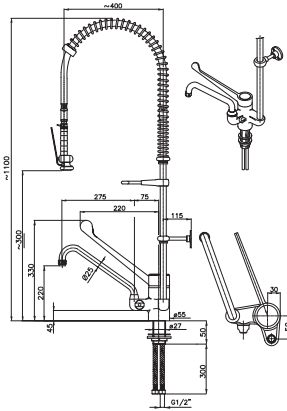

## Grifería industrial

Grifos ducha monomando y grifos altura 600 mm

GDM2 E

GDM2CB E

GDM2C-60 E

Modelo	Referencia	Descripción
GDM2 E	<b>19003416</b>	Grifo ducha monomando 2 aguas
GDM2C E	<b>19018374</b>	Grifo ducha monomando 2 aguas con caño
GDM2CB E	<b>19018375</b>	Grifo ducha monomando de 2 aguas con grifo monomando

## Grifos altura 600 mm

- Grifos diseñados especialmente para aquellas instalaciones con espacios muy reducidos. La fabricación, materiales y acabados de alta calidad hacen de esta gama 600 un producto profesional de alta calidad.
- Es un producto que además facilita la instalación pues la fijación se hace únicamente en la base, no es necesario fijar a la pared, lo que lo hace flexible para instalar en espacios que no cuenten con un muro en la parte posterior.

GDM2C E

Grifos profesionales de altura 600 mm, para aquellas instalaciones con espacio reducidos.

GD2C-60 E

Modelo	Referencia	Descripción
GD2C-60 E	<b>19029264</b>	Grifo ducha 2 aguas con caño, altura 600 mm
GDM2C-60 E	<b>19029265</b>	Grifo ducha monomando 2 aguas con caño, altura 600 mm