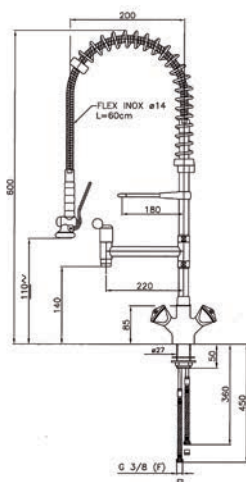

## Grifería industrial

Grifos ducha monomando y grifos altura 600 mm

GDM2 E

GDM2CB E

GDM2C-60 E

Modelo	Referencia	Descripción
GDM2 E	<b>19003416</b>	Grifo ducha monomando 2 aguas
GDM2C E	<b>19018374</b>	Grifo ducha monomando 2 aguas con caño
GDM2CB E	<b>19018375</b>	Grifo ducha monomando de 2 aguas con grifo monomando

## Grifos altura 600 mm

- Grifos diseñados especialmente para aquellas instalaciones con espacios muy reducidos. La fabricación, materiales y acabados de alta calidad hacen de esta gama 600 un producto profesional de alta calidad.
- Es un producto que además facilita la instalación pues la fijación se hace únicamente en la base, no es necesario fijar a la pared, lo que lo hace flexible para instalar en espacios que no cuenten con un muro en la parte posterior.

GDM2C E

Grifos profesionales de altura 600 mm, para aquellas instalaciones con espacio reducidos.

GD2C-60 E

Modelo	Referencia	Descripción
GD2C-60 E	<b>19029264</b>	Grifo ducha 2 aguas con caño, altura 600 mm
GDM2C-60 E	<b>19029265</b>	Grifo ducha monomando 2 aguas con caño, altura 600 mm