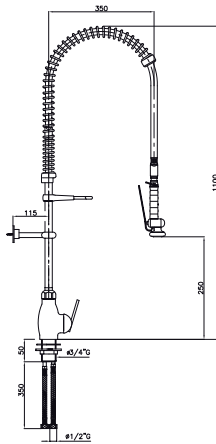

## Grifería industrial

Grifos ducha monomando y grifos altura 600 mm

GDM2 E

GDM2CB E

GDM2C-60 E

Modelo	Referencia	Descripción
GDM2 E	<b>19003416</b>	Grifo ducha monomando 2 aguas
GDM2C E	<b>19018374</b>	Grifo ducha monomando 2 aguas con caño
GDM2CB E	<b>19018375</b>	Grifo ducha monomando de 2 aguas con grifo monomando

## Grifos altura 600 mm

- Grifos diseñados especialmente para aquellas instalaciones con espacios muy reducidos. La fabricación, materiales y acabados de alta calidad hacen de esta gama 600 un producto profesional de alta calidad.
- Es un producto que además facilita la instalación pues la fijación se hace únicamente en la base, no es necesario fijar a la pared, lo que lo hace flexible para instalar en espacios que no cuenten con un muro en la parte posterior.

GDM2C E

Grifos profesionales de altura 600 mm, para aquellas instalaciones con espacio reducidos.

GD2C-60 E

Modelo	Referencia	Descripción
GD2C-60 E	<b>19029264</b>	Grifo ducha 2 aguas con caño, altura 600 mm
GDM2C-60 E	<b>19029265</b>	Grifo ducha monomando 2 aguas con caño, altura 600 mm