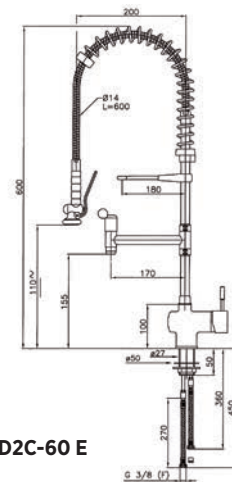

## Grifería industrial

Grifos ducha monomando y grifos altura 600 mm

GDM2 E

GDM2CB E

GDM2C-60 E

Modelo	Referencia	Descripción
GDM2 E	<b>19003416</b>	Grifo ducha monomando 2 aguas
GDM2C E	<b>19018374</b>	Grifo ducha monomando 2 aguas con caño
GDM2CB E	<b>19018375</b>	Grifo ducha monomando de 2 aguas con grifo monomando

## Grifos altura 600 mm

- Grifos diseñados especialmente para aquellas instalaciones con espacios muy reducidos. La fabricación, materiales y acabados de alta calidad hacen de esta gama 600 un producto profesional de alta calidad.
- Es un producto que además facilita la instalación pues la fijación se hace únicamente en la base, no es necesario fijar a la pared, lo que lo hace flexible para instalar en espacios que no cuenten con un muro en la parte posterior.

GDM2C E

Grifos profesionales de altura 600 mm, para aquellas instalaciones con espacio reducidos.

GD2C-60 E

Modelo	Referencia	Descripción
GD2C-60 E	<b>19029264</b>	Grifo ducha 2 aguas con caño, altura 600 mm
GDM2C-60 E	<b>19029265</b>	Grifo ducha monomando 2 aguas con caño, altura 600 mm