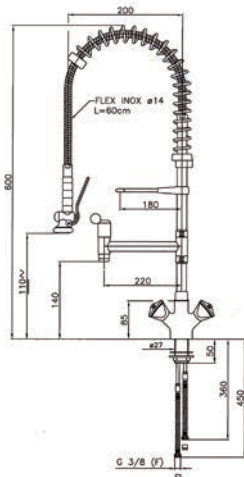

## Grifería industrial

Grifos ducha monomando y grifos altura 600 mm

GDM2 E

GDM2CB E

GDM2C-60 E

Modelo	Referencia	Descripción
GDM2 E	<b>19003416</b>	Grifo ducha monomando 2 aguas
GDM2C E	<b>19018374</b>	Grifo ducha monomando 2 aguas con caño
GDM2CB E	<b>19018375</b>	Grifo ducha monomando de 2 aguas con grifo monomando

## Grifos altura 600 mm

- Grifos diseñados especialmente para aquellas instalaciones con espacios muy reducidos. La fabricación, materiales y acabados de alta calidad hacen de esta gama 600 un producto profesional de alta calidad.
- Es un producto que además facilita la instalación pues la fijación se hace únicamente en la base, no es necesario fijar a la pared, lo que lo hace flexible para instalar en espacios que no cuenten con un muro en la parte posterior.

GDM2C E

Grifos profesionales de altura 600 mm, para aquellas instalaciones con espacio reducidos.

GD2C-60 E

Modelo	Referencia	Descripción
GD2C-60 E	<b>19029264</b>	Grifo ducha 2 aguas con caño, altura 600 mm
GDM2C-60 E	<b>19029265</b>	Grifo ducha monomando 2 aguas con caño, altura 600 mm