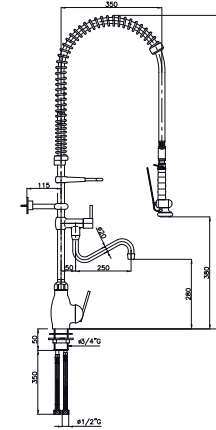

## Grifería industrial

Grifos ducha monomando y grifos altura 600 mm

GDM2 E

GDM2CB E

GDM2C-60 E

Modelo	Referencia	Descripción
GDM2 E	<b>19003416</b>	Grifo ducha monomando 2 aguas
GDM2C E	<b>19018374</b>	Grifo ducha monomando 2 aguas con caño
GDM2CB E	<b>19018375</b>	Grifo ducha monomando de 2 aguas con grifo monomando

## Grifos altura 600 mm

- Grifos diseñados especialmente para aquellas instalaciones con espacios muy reducidos. La fabricación, materiales y acabados de alta calidad hacen de esta gama 600 un producto profesional de alta calidad.
- Es un producto que además facilita la instalación pues la fijación se hace únicamente en la base, no es necesario fijar a la pared, lo que lo hace flexible para instalar en espacios que no cuenten con un muro en la parte posterior.

GDM2C E

Grifos profesionales de altura 600 mm, para aquellas instalaciones con espacio reducidos.

GD2C-60 E

Modelo	Referencia	Descripción
GD2C-60 E	<b>19029264</b>	Grifo ducha 2 aguas con caño, altura 600 mm
GDM2C-60 E	<b>19029265</b>	Grifo ducha monomando 2 aguas con caño, altura 600 mm