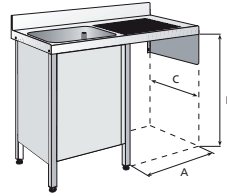

3

Fregaderos soldados para lavavajillas con puertas

- Conjuntos totalmente soldados diseñados para incorporar lavavajillas estándar de 600 x 600 mm bajo los escurridores o lavavasos estándar de 430 x 475 mm.
- Incorporan puertas con bisagras con sistema de retorno automático y fijación de apertura. El tirador está incorporado en toda la altura de la puerta.
- Incorporan patas inoxidable de 40 x 40 mm regulables en altura, que permiten la colocación de lavavajillas de una altura máxima hasta 850 mm.
- edenox dispone de una amplia gama de lavavajillas y lavavasos para combinar con estos conjuntos.

GAMA 500:

- Peto posterior de 30 x 0,8 mm.
- Encimera fabricada en chapa de 0,8 mm de espesor.

GAMA 550, 600 Y 700:

- Peto posterior de 100 x 15 mm totalmente soldado.
- Encimeras embutidas en chapa de 1 mm de espesor.
- Las patas quedan adelantadas 60 mm de la pared para poder salvar la curva sanitaria y poder pasar las instalaciones de la red.
- Las cubas incorporan válvula de desagüe y rebosadero.

FCP-126-LD

FCP-105-LD + PL-47-L

GRAN ROBUSTEZ.
Se suministran montados.

Permiten aprovechar al máximo el espacio del fregadero.

Fregaderos con bastidor con 1 cubeta + escurridor

Modelo	Referencia	Medidas totales (mm)	Posición escurridor	Medidas cubetas (mm)	Puerta	Nº puertas	Aplicación	P.V.P. Euros €
FCP-105-LD	1183007	1000 x 500	Derecha	340 x 365 x 150	Abatible	1	Lavavasos	845,00
FCP-105-LI	1183008	1000 x 500	Izquierda	340 x 365 x 150	Abatible	1	Lavavasos	845,00
FCP-126-LD	1183109	1200 x 600	Derecha	500 x 400 x 250	Abatible	1	Lavavajillas	979,00
FCP-126-LI	1183110	1200 x 600	Izquierda	500 x 400 x 250	Abatible	1	Lavavajillas	979,00
FCP-127-LD	1193108	1200 x 700	Derecha	500 x 500 x 300	Abatible	1	Lavavajillas	1.066,00
FCP-127-LI	1193109	1200 x 700	Izquierda	500 x 500 x 300	Abatible	1	Lavavajillas	1.066,00