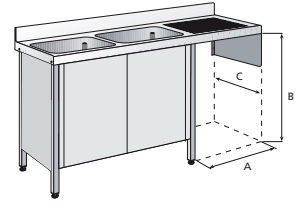

3

Fregaderos soldados para lavavajillas con puertas

- Conjuntos totalmente soldados diseñados para incorporar lavavajillas estándar de 600 x 600 mm bajo los escurridores o lavavasos estándar de 430 x 475 mm.
- Incorporan puertas con bisagras con sistema de retorno automático y fijación de apertura. El tirador está incorporado en toda la altura de la puerta.
- Incorporan patas inoxidable de 40 x 40 mm regulables en altura, que permiten la colocación de lavavajillas de una altura máxima hasta 850 mm.
- edenox dispone de una amplia gama de lavavajillas y lavavasos para combinar con estos conjuntos.

GAMA 500:

- Peto posterior de 30 x 0,8 mm.
- Encimera fabricada en chapa de 0,8 mm de espesor.

GAMA 550, 600 Y 700:

- Peto posterior de 100 x 15 mm totalmente soldado.
- Encimeras embutidas en chapa de 1 mm de espesor.
- Las patas quedan adelantadas 60 mm de la pared para poder salvar la curva sanitaria y poder pasar las instalaciones de la red.
- Las cubas incorporan válvula de desagüe y rebosadero.

FCP-126-LD

FCP-105-LD + PL-47-L

GRAN ROBUSTEZ.
Se suministran montados.

Permiten aprovechar al máximo el espacio del fregadero.

Fregaderos con bastidor con 1 cubeta + escurridor

Modelo	Referencia	Medidas totales (mm)	Posición escurridor	Medidas cubetas (mm)	Puerta	Nº puertas	Aplicación	P.V.P. Euros €
FCP-105-LD	1183007	1000 x 500	Derecha	340 x 365 x 150	Abatible	1	Lavavasos	845,00
FCP-105-LI	1183008	1000 x 500	Izquierda	340 x 365 x 150	Abatible	1	Lavavasos	845,00
FCP-126-LD	1183109	1200 x 600	Derecha	500 x 400 x 250	Abatible	1	Lavavajillas	979,00
FCP-126-LI	1183110	1200 x 600	Izquierda	500 x 400 x 250	Abatible	1	Lavavajillas	979,00
FCP-127-LD	1193108	1200 x 700	Derecha	500 x 500 x 300	Abatible	1	Lavavajillas	1.066,00
FCP-127-LI	1193109	1200 x 700	Izquierda	500 x 500 x 300	Abatible	1	Lavavajillas	1.066,00