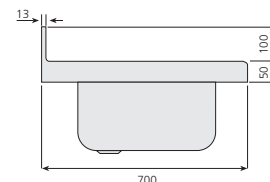

#### Fregaderos gama 700

- Encimeras de profundidad 700 mm con fregadero y peto posterior de 100 mm de altura totalmente soldado.
- Fabricados totalmente en acero inoxidable AISI-304 18/10.
- Cubas embutidas con protección insonorizante.
- Cada cuba incorpora válvula de desagüe y el tubo rebosadero.

FI-127/11-D

FI-187/21-D

Modelo	Referencia	Medidas totales (mm)	Posición escurridor	Medidas cubetas (mm)
 FI-77/10	<b>19004729</b>	700 x 700	Sin escurridor	500 x 500 x 300
 FI-87/10	<b>19004784</b>	800 x 700	Sin escurridor	600 x 500 x 300
 FI-127/11-D	<b>19004814</b>	1200 x 700	Derecha	500 x 500 x 300
 FI-127/11-I	<b>19004815</b>	1200 x 700	Izquierda	500 x 500 x 300
 FI-147/11-D	<b>19004883</b>	1400 x 700	Derecha	600 x 500 x 300
 FI-147/11-I	<b>19004884</b>	1400 x 700	Izquierda	600 x 500 x 300
 FI-127/20	<b>19004872</b>	1200 x 700	Sin escurridor	500 x 500 x 300
 FI-147/20	<b>19004918</b>	1400 x 700	Sin escurridor	600 x 500 x 300
 FI-187/21-D	<b>19005012</b>	1800 x 700	Derecha	500 x 500 x 300
 FI-187/21-I	<b>19005002</b>	1800 x 700	Izquierda	500 x 500 x 300
 FI-217/21-D	<b>19005022</b>	2100 x 700	Derecha	600 x 500 x 300
 FI-217/21-I	<b>19005021</b>	2100 x 700	Izquierda	600 x 500 x 300
 FI-257/22	<b>19005060</b>	2500 x 700	1 de cada lado	500 x 500 x 300
 FI-267/22	<b>19005128</b>	2600 x 700	1 de cada lado	500 x 500 x 300
 FI-187/30	<b>19005065</b>	1800 x 700	Sin escurridor	500 x 500 x 300

#### Bastidores y bastidores para lavavajillas 700 mm (sin estante)

- Construidos totalmente en acero inoxidable AISI-304 18/10. Se entrega desmontado.
- La altura de los bastidores es de 850 mm y están provistos de patas inoxidables de altura regulable.
- 6 patas en los modelos de longitud 2500 y 2600 mm.