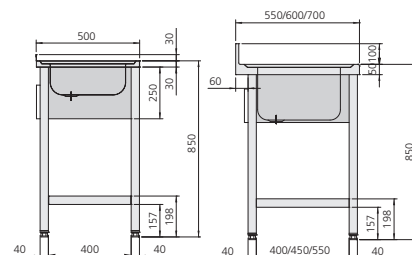

Gama 500

Gama 550, 600 y 700

Gama 500 y 550

1 Cubeta + 1 Escurreidor

Medidas totales (mm)	Ubicación escurridor	Medidas cubeta (mm)	Fregadero soldado al bastidor sin estante		Fregadero soldado al bastidor con estante	
			Modelo	Referencia	Modelo	Referencia
800 x 500	Derecha	340 x 365 x 150	FSB-85/11-D	1153001	FSBE-85/11-D	1153051
800 x 500	Izquierda	340 x 365 x 150	FSB-85/11-I	1153002	FSBE-85/11-I	1153052
1000 x 500	Derecha	340 x 365 x 150	FSB-105/11-D	1153003	FSBE-105/11-D	1153053
1000 x 500	Izquierda	340 x 365 x 150	FSB-105/11-I	1153004	FSBE-105/11-I	1153054
1200 x 550	Derecha	340 x 365 x 150	FSB-1255/11-D	1153020	FSBE-1255/11-D	1153026
1200 x 550	Izquierda	340 x 365 x 150	FSB-1255/11-I	1153021	FSBE-1255/11-I	1153027
1200 x 500	Derecha	340 x 365 x 150	FSB-125/21-D	1153005	FSBE-125/21-D	1153055
1200 x 500	Izquierda	340 x 365 x 150	FSB-125/21-I	1153006	FSBE-125/21-I	1153056
1350 x 500	Derecha	340 x 365 x 150	FSB-135/21-D	1153011	FSBE-135/21-D	1153057
1350 x 500	Izquierda	340 x 365 x 150	FSB-135/21-I	1153012	FSBE-135/21-I	1153058

2 Cubetas + 1 Escurreidor

Gama 600 y 700

1 Cubeta

Medidas totales (mm)	Ubicación escurridor	Medidas cubeta (mm)	Fregadero soldado al bastidor sin estante		Fregadero soldado al bastidor con estante	
			Modelo	Referencia	Modelo	Referencia
600 x 600	-	500 x 400 x 250	FSB-66/10	1153101	FSBE-66/10	1153201
700 x 700	-	500 x 500 x 300	FSB-77/10	1163101	FSBE-77/10	1163201

1 Cubeta + 1 Escurreidor

1000 x 600	Derecha	400 x 400 x 250	FSB-106/11-D	1153105	FSBE-106/11-D	1153205
1000 x 600	Izquierda	400 x 400 x 250	FSB-106/11-I	1153106	FSBE-106/11-I	1153206
1200 x 600	Derecha	500 x 400 x 250	FSB-126/11-D	1153102	FSBE-126/11-D	1153202
1200 x 600	Izquierda	500 x 400 x 250	FSB-126/11-I	1153103	FSBE-126/11-I	1153203
1200 x 700	Derecha	500 x 500 x 300	FSB-127/11-D	1163102	FSBE-127/11-D	1163202
1200 x 700	Izquierda	500 x 500 x 300	FSB-127/11-I	1163103	FSBE-127/11-I	1163203

2 Cubetas

1200 x 600	-	500 x 400 x 250	FSB-126/20	1153104	FSBE-126/20	1153204
1200 x 700	-	500 x 500 x 300	FSB-127/20	1163104	FSBE-127/20	1163204
1400 x 700	-	600 x 500 x 300	FSB-147/20	1163105	FSBE-147/20	1163205

2 Cubetas + 1 Escurreidor

1800 x 600	Derecha	500 x 500 x 300	FSB-186/21-D	1153107	FSBE-186/21-D	1153207
1800 x 600	Izquierda	500 x 500 x 300	FSB-186/21-I	1153108	FSBE-186/21-I	1153208
1800 x 700	Derecha	500 x 500 x 300	FSB-187/21-D	1163106	FSBE-187/21-D	1163206
1800 x 700	Izquierda	500 x 500 x 300	FSB-187/21-I	1163107	FSBE-187/21-I	1163207

1 cubeta Gran capacidad

1000 x 700	-	860 x 500 x 375	FSB-107/10	1173101	FSBE-107/10	1173201