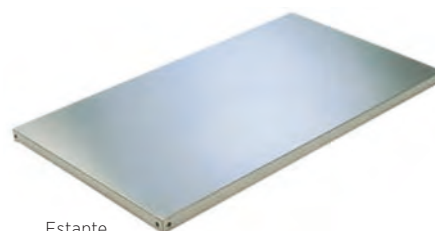

Estanterías desmontables de pie

Estantes y montantes en acero inoxidable.

- Construidas totalmente en acero inoxidable AISI-304 18/10, acabado satinado.
- El conjunto se compone de montantes y estantes.
- La altura de los estantes puede regularse cada 150 mm.
- Los montantes se suministran con pies de plástico.
- Junto con los estantes se entrega la tornillería de acero inoxidable para la fijación en los montantes.
- El canto de los estantes está doblado hacia el interior en forma curva, lo que les da una excelente rigidez y facilidad de limpieza.
- Si se precisa montar un lineal de estanterías de 2 o más estantes a lo largo, los montantes intermedios son suficientes para atornillar dos estantes.
- Existen 2 anchos de estantes: 400 y 500 mm.

Estante.

Estantes

Modelo	Referencia	Medidas totales (mm)	P.V.P. Euros €
EP-1040	2232101	1000 x 400	84,50
EP-1240	2232102	1200 x 400	89,00
EP-1440	2232103	1400 x 400	106,00
EP-1050	2232104	1000 x 500	77,90
EP-1250	2232105	1200 x 500	112,00
EP-1450	2232106	1400 x 500	131,00

Montantes

Modelo	Referencia	Medidas totales (mm)	P.V.P. Euros €
SE-1700	2232107	1700 x 40 x 40	45,40
SE-2000	2232108	2000 x 40 x 40	53,40

EMM-64

Soporte mural para microondas y otros aparatos

- Especialmente diseñado para el soporte de microondas y otros aparatos.
- Orificio para pasar cables y tubos.
- Cartabones laterales de sujeción de la misma chapa.
- Fabricado en acero inoxidable AISI-304 18/10.
- Se incluyen tornillos y tacos para su fijación a la pared.

Modelo	Referencia	Medidas totales (mm)	P.V.P. Euros €
EMM-64	2212121	600 x 400 x 400	174,00

Barras murales

- Construidas totalmente en acero inoxidable AISI-304 18/10.
- Tubo de 30 x 1,5 mm.
- Pletinas soldadas completamente al tubo, con orificios para su sujeción.
- Se suministran tacos y tornillos para su fijación.