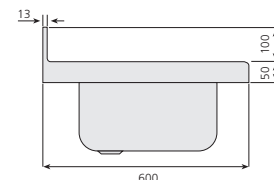

**Fregaderos gama 600**

- Encimeras de profundidad 600 mm con fregadero y peto posterior de 100 mm de altura totalmente soldado.
- Fabricados totalmente en acero inoxidable AISI-304 18/10.
- Cubas embutidas con protección insonorizante.
- Cada cuba incorpora válvula de desagüe y el tubo rebosadero.
- Las encimeras están embutidas en chapa de 1 mm de espesor.

FI-126/11-D

FI-186/21-D

Modelo	Referencia	Medidas totales (mm)	Posición escurridor (mm)	Medidas cubetas
FI-66/10	<b>19004681</b>	1 Cubeta	600 x 600	353
FI-76/10	<b>19004734</b>	1 Cubeta	700 x 600	402
FI-106/11-D	<b>19004726</b>	1 Cubeta + 1 Esc. D	1000 x 600	404
FI-106/11-I	<b>19004727</b>	1000 x 600	404	400 x 400 x 250
FI-126/11-D	<b>19004781</b>	1200 x 600	1 Cubeta + 1 Esc. D	500 x 400 x 250
FI-126/11-I	<b>19004782</b>	1200 x 600	1 Cubeta + 1 Esc. I	500 x 400 x 250
FI-136/11-D	<b>19004744</b>	1300 x 600	1 Cubeta + 1 Esc. D	500 x 500 x 300
FI-136/11-I	<b>19004745</b>	1300 x 600	1 Cubeta + 1 Esc. I	500 x 500 x 300
FI-106/20	<b>19004783</b>	1000 x 600	2 Cubetas	400 x 400 x 250
FI-126/20	<b>19004829</b>	1200 x 600	2 Cubetas	500 x 400 x 250
FI-146/21-D	<b>19004830</b>	1400 x 600	2 Cubetas + 1 Esc. D	400 x 400 x 250
FI-146/21-I	<b>19004831</b>	1400 x 600	Izquierda	400 x 400 x 250
FI-166/21-D	<b>19004908</b>	1600 x 600	Derecha	500 x 400 x 250
FI-166/21-I	<b>19004909</b>	1600 x 600	Izquierda	500 x 400 x 250
FI-186/21-D	<b>19004964</b>	1800 x 600	Derecha	500 x 500 x 300
FI-186/21-I	<b>19004965</b>	1800 x 600	Izquierda	500 x 500 x 300
FI-206/22	<b>19004910</b>	2000 x 600	1 de cada lado	500 x 400 x 250
FI-256/22	<b>19004919</b>	2500 x 600	1 de cada lado	500 x 500 x 300

**Bastidores y bastidores para lavavajillas 600 mm (sin estante)**

- Construidos totalmente en acero inoxidable AISI-304 18/10. Se entrega desmontado.
- La altura de los bastidores es de 850 mm y están provistos de patas inoxidables de altura regulable.
- 6 patas en los modelos de longitud 2500 y 2600 mm.