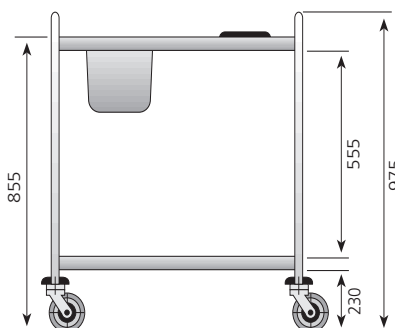

Carro de servicio y recogida

- Carro diseñado para facilitar la recogida de la vajilla, los cubiertos y los desperdicios.
- Provisto de aro de goma para colocar una bolsa de basura.
- Se suministra con una cubeta Gastronorm de 1/2 de profundidad 200 mm para cubiertos. La cubeta se puede extraer para su limpieza.

- Estructura de tubo de 30 mm de diámetro y de 1,5 mm de espesor totalmente soldada.
- Estantes antisonoros y 4 ruedas de Ø 125 mm, dos de ellas con freno.
- Parachoques de goma no marcante. Fabricado en acero inoxidable AISI-304 18/10.

CSR-1060

Detalle de la ubicación de la bolsa para residuos

Modelo	Referencia	Medidas (mm)	Medidas estantes (mm)	P.V.P. Euros €
CSR-1060	2412121	1100 x 700 x 975	1000 x 600	613,00

D-65-A

Lateral en panelado azul

Contenedor para desechos

- Indispensable en restaurantes fast food, buffets, self-service y terrazas.
- **Robusto y resistente.**
- Fabricado en acero inoxidable AISI-304 18/10.
- Fácil de limpiar y mantener limpio.
- Para uso con cubos estándares, de medidas máximas 490 mm de diámetro y 600 mm de altura. **(Cubo no incluido).**
- Encimera con peto para la colocación de bandejas.
- Disponible en acabado **acero inoxidable o panelado** en verde, rojo o azul.