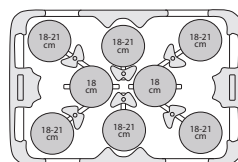

- Incorporan 2 ruedas con freno y funda protectora translúcida que protege la vajilla almacenada.
- Las gruesas paredes laterales y posteriores protegen eficazmente los platos contra los golpes durante los desplazamientos.
- Ofrece diferentes modularidades de ajuste en función de los diámetros de los platos que se almacenen.
- Capacidad entre 200 y 400 platos según el diámetro del plato.
- Se suministra en color negro.

Diferentes configuraciones de pozos

**CPPAM-1832**  
Color Negro

**CPPA-1832**  
Color Negro

#### CARRO CON POZOS AJUSTABLES

**CPPAM-1832**

**CPPA-1832**

Configuración con platos de  $\varnothing$ 18 a 21 mm

**CPPAM-1832**

Configuración con platos de  $\varnothing$ 18 a 21 mm y  $\varnothing$ 32 mm

Modelo	Referencia	Tipo de pozo	Color	Diámetro de plato (cm)	Medidas totales (mm)
CPPAM-1832	<b>2456110</b>	720 x 720 x 830	Pozos ajustables	18 a 32	Negro
CPPA-1832	<b>2456109</b>	1100 x 730 x 800	Pozos ajustables	18 a 32	Negro