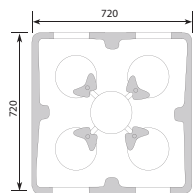

#### CARRO CON POZOS AJUSTABLES

**CPPAM-1832**

**CPPA-1832**

Configuración con platos de  $\varnothing$ 18 a 21 mm

**CPPAM-1832**

Configuración con platos de  $\varnothing$ 18 a 21 mm y  $\varnothing$ 32 mm

Configuración con platos de  $\varnothing$ 30 mm y  $\varnothing$ 32 mm

Todos los modelos incluyen funda de vinilo que protege la vajilla almacenada.

Pozos profundos con gruesas paredes que garantizan la protección de la vajilla.

Modelo	Referencia	Tipo de pozo	Color	Diámetro de plato (cm)	Medidas totales (mm)
CPPAM-1832	<b>2456110</b>	720 x 720 x 830	Pozos ajustables	18 a 32	Negro
CPPA-1832	<b>2456109</b>	1100 x 730 x 800	Pozos ajustables	18 a 32	Negro