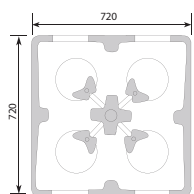

- Incorporan 2 ruedas con freno y funda protectora translúcida que protege la vajilla almacenada.
- Las gruesas paredes laterales y posteriores protegen eficazmente los platos contra los golpes durante los desplazamientos.
- Ofrece diferentes modularidades de ajuste en función de los diámetros de los platos que se almacenen.
- Capacidad entre 200 y 400 platos según el diámetro del plato.
- Se suministra en color negro.

Diferentes configuraciones de pozos

**CPPAM-1832**  
Color Negro

**CPPA-1832**  
Color Negro

#### CARRO CON POZOS AJUSTABLES

**CPPAM-1832**

**CPPA-1832**

Configuración con platos de  $\varnothing$ 18 a 21 mm

**CPPAM-1832**

Configuración con platos de  $\varnothing$ 18 a 21 mm y  $\varnothing$ 32 mm

Modelo	Referencia	Tipo de pozo	Color	Diámetro de plato (cm)	Medidas totales (mm)
CPPAM-1832	<b>2456110</b>	720 x 720 x 830	Pozos ajustables	18 a 32	Negro
CPPA-1832	<b>2456109</b>	1100 x 730 x 800	Pozos ajustables	18 a 32	Negro