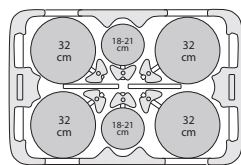

#### CARRO CON POZOS AJUSTABLES

**CPPAM-1832**

**CPPA-1832**

Configuración con platos de  $\varnothing$ 18 a 21 mm

**CPPAM-1832**

Configuración con platos de  $\varnothing$ 18 a 21 mm y  $\varnothing$ 32 mm

Configuración con platos de  $\varnothing$ 30 mm y  $\varnothing$ 32 mm

Todos los modelos incluyen funda de vinilo que protege la vajilla almacenada.

Pozos profundos con gruesas paredes que garantizan la protección de la vajilla.

Modelo	Referencia	Tipo de pozo	Color	Diámetro de plato (cm)	Medidas totales (mm)
CPPAM-1832	<b>2456110</b>	720 x 720 x 830	Pozos ajustables	18 a 32	Negro
CPPA-1832	<b>2456109</b>	1100 x 730 x 800	Pozos ajustables	18 a 32	Negro