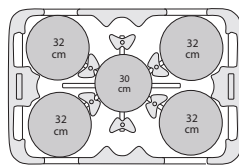

#### CARRO CON POZOS AJUSTABLES

**CPPAM-1832**

**CPPA-1832**

Configuración con platos de  $\varnothing$ 18 a 21 mm

**CPPAM-1832**

Configuración con platos de  $\varnothing$ 18 a 21 mm y  $\varnothing$ 32 mm

Configuración con platos de  $\varnothing$ 30 mm y  $\varnothing$ 32 mm

Todos los modelos incluyen funda de vinilo que protege la vajilla almacenada.

Pozos profundos con gruesas paredes que garantizan la protección de la vajilla.

Modelo	Referencia	Tipo de pozo	Color	Diámetro de plato (cm)	Medidas totales (mm)
CPPAM-1832	<b>2456110</b>	720 x 720 x 830	Pozos ajustables	18 a 32	Negro
CPPA-1832	<b>2456109</b>	1100 x 730 x 800	Pozos ajustables	18 a 32	Negro