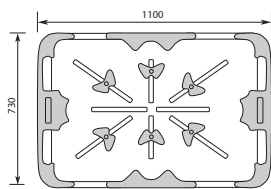

- Incorporan 2 ruedas con freno y funda protectora translúcida que protege la vajilla almacenada.
- Las gruesas paredes laterales y posteriores protegen eficazmente los platos contra los golpes durante los desplazamientos.
- Ofrece diferentes modularidades de ajuste en función de los diámetros de los platos que se almacenen.
- Capacidad entre 200 y 400 platos según el diámetro del plato.
- Se suministra en color negro.

Diferentes configuraciones de pozos

**CPPAM-1832**  
Color Negro

**CPPA-1832**  
Color Negro

#### CARRO CON POZOS AJUSTABLES

**CPPAM-1832**

**CPPA-1832**

Configuración con platos de  $\varnothing$ 18 a 21 mm

**CPPAM-1832**

Configuración con platos de  $\varnothing$ 18 a 21 mm y  $\varnothing$ 32 mm

Modelo	Referencia	Tipo de pozo	Color	Diámetro de plato (cm)	Medidas totales (mm)
CPPAM-1832	<b>2456110</b>	720 x 720 x 830	Pozos ajustables	18 a 32	Negro
CPPA-1832	<b>2456109</b>	1100 x 730 x 800	Pozos ajustables	18 a 32	Negro