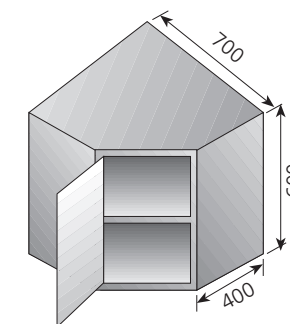

**AP-74-ESC**

**Armarios de pared de esquina**

- Especialmente diseñados para instalarse en esquinas y crear una línea de armarios homogénea y continua.
- Sencillo sistema de anclaje a la pared, incluye todos los accesorios para su fijación.
- Puerta pivotante.
- Estante intermedio regulable en altura.
- Construido totalmente en acero inoxidable AISI-304 18/10.

| Modelo    | Referencia      | Medidas totales (mm) | P.V.P. Euros €  |
|-----------|-----------------|----------------------|-----------------|
| AP-74-ESQ | <b>19007106</b> | 700 x 400 x 600      | <b>1.012,00</b> |