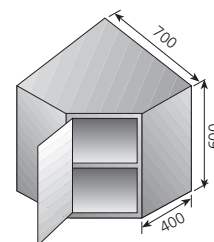

Armarios de pared con escurridor de platos

- Armario de pared con escurridor de platos de acero inoxidable en la parte inferior.
- Sencillo sistema de anclaje a la pared, incluye todos los accesorios para su fijación.
- Modelo AP-104-ESC tiene capacidad para almacenar 36 platos de diámetro máx. 280 mm.
- Modelo AP-124-ESC tiene capacidad para almacenar 40 platos de diámetro máx. 280 mm.
- Estante intermedio perforado, de acero inoxidable regulable en altura.
- Puertas correderas mediante sistema de rodamientos.
- Construido totalmente en acero inoxidable AISI-304 18/10.

Modelo	Referencia	Medidas totales (mm)	P.V.P. Euros €
AP-104-ESC	3412115	1000 x 400 x 600	-
AP-124-ESC	3412116	1200 x 400 x 600	-

AP-74-ESQ

Armarios de pared de esquina

- Especialmente diseñados para instalarse en esquinas y crear una línea de armarios homogénea y continua.
- Sencillo sistema de anclaje a la pared, incluye todos los accesorios para su fijación.
- Puerta pivotante.
- Estante intermedio regulable en altura.
- Construido totalmente en acero inoxidable AISI-304 18/10.