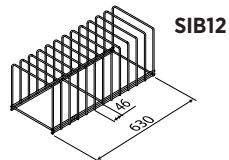

Accesorios para lavautensilios

SIB4

SIB6

SIB12

SIBP2

SCP

Modelo	Referencia	Descripción	Para utilizar en	Medidas (mm)
SIB4	19013991	Soporte para 4 bandejas	LU-55-65 y LU-55-80	500 x 260 x 240
SIB6	19013992	Soporte para 6 bandejas	LU-65-65 y LU-125-80	630 x 260 x 240
SIB12	19013993	Soporte para 12 bandejas	LU-65-65 y LU-125-80	630 x 260 x 250
SIBP2	19013994	Soporte para 2 bandejas pastelería	LU-55-80	680 x 550 x 456
SCP	19013995	Soporte cónico manga pastelería	Todos	225 x 225 x 420