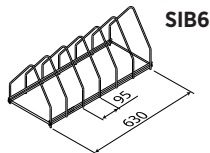

Accesorios para lavautensilios

SIB4

SIB6

SIB12

SIBP2

SCP

Modelo	Referencia	Descripción	Para utilizar en	Medidas (mm)
SIB4	19013991	Soporte para 4 bandejas	LU-55-65 y LU-55-80	500 x 260 x 240
SIB6	19013992	Soporte para 6 bandejas	LU-65-65 y LU-125-80	630 x 260 x 240
SIB12	19013993	Soporte para 12 bandejas	LU-65-65 y LU-125-80	630 x 260 x 250
SIBP2	19013994	Soporte para 2 bandejas pastelería	LU-55-80	680 x 550 x 456
SCP	19013995	Soporte cónico manga pastelería	Todos	225 x 225 x 420