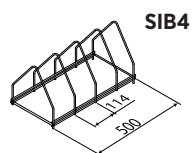

Accesorios para lavautensilios

SIB4

SIB6

SIB12

SIBP2

SCP

Modelo	Referencia	Descripción	Para utilizar en	Medidas (mm)
SIB4	19013991	Soporte para 4 bandejas	LU-55-65 y LU-55-80	500 x 260 x 240
SIB6	19013992	Soporte para 6 bandejas	LU-65-65 y LU-125-80	630 x 260 x 240
SIB12	19013993	Soporte para 12 bandejas	LU-65-65 y LU-125-80	630 x 260 x 250
SIBP2	19013994	Soporte para 2 bandejas pastelería	LU-55-80	680 x 550 x 456
SCP	19013995	Soporte cónico manga pastelería	Todos	225 x 225 x 420