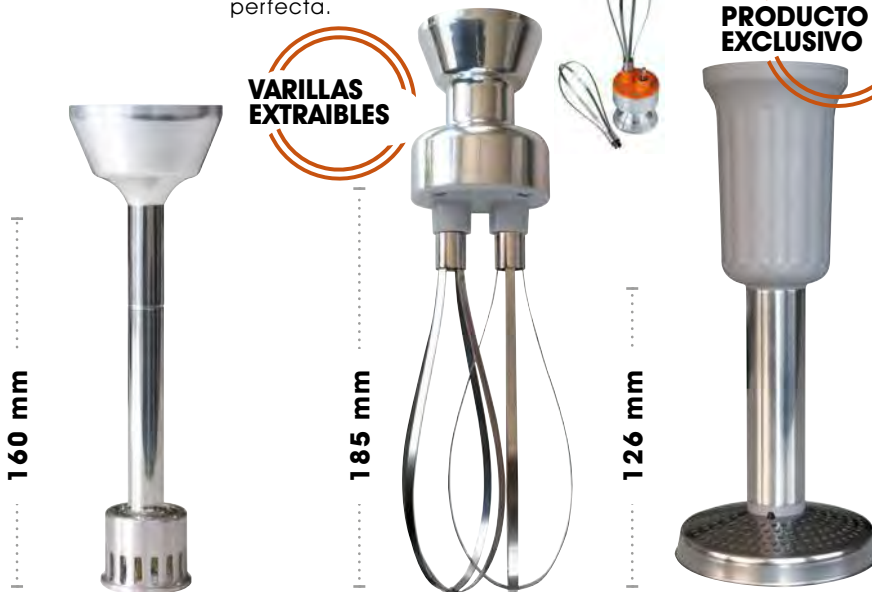

217€

Dynamix® DMX 160 Blender

Referencia	MX100
Martillo	3 palas
Potencia	220 W
Largo total	395 mm
Tubo+ campana	160 mm
Ø de campana	35 mm
Ø del aparato	70 mm
Peso Neto / Embalado	1 Kg / 1,5 Kg
Velocidad rpm	3 000 / 13 000

234€

Accesorios disponibles por separado.

BM Dynamix®

	BM 160	BM 190
Referencia	AC515	AC514
Potencia	220 W	250 W

114€ **129€**

Referencia	AC520	AC550	AC530
Cuchilla	4 aspas	4 aspas	4 aspas
Velocidad rpm	3 000 / 13 000	3 000 / 13 000	3 000 / 13 000
Diam campana	55 mm	66 mm	66 mm

49€ **88€** **64€**

Varillas extraíbles para una higiene perfecta.

PRODUCTO EXCLUSIVO

Cuchilla 2 hojas

Cuchilla 4 hojas

disco emulsionador

Disco batidor

Blender Dynamix®