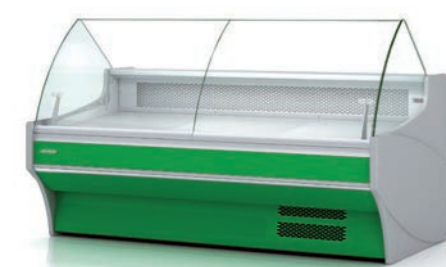

detalle plano de exposición
detail exposure plane
detail plan d'exposition

1 detalle cristal MC / MC glass detail / detail vitre MC

detalle reserva refrigerada
Reserve refrigerated detail
détail du livre réfrigérés

detalle cristal abatible
detail folding glass
detail le verre de pliage

VE-10-20-C-TF
DECORACION FRONTAL · FRONTAL DECORATION · FRONTALE DECOR

VE-10-25-CC-TF

Ver características técnicas en página 56 / See technical data in page 56 / Voir caractéristiques techniques page 56

Modelo Model Modèle	Largo Length Longueur (mm)	Cámara Storage Stockage (m³)	Exposición Display Exposition (m²)	Puertas Doors Portes (Uds)	Potencia frig. Frig. Power Puissance frig. (W)	Consumo Consumption Consummation (W)	Refrigerante Coolant Réfrigérant
VE-10-10-TF	1055	0,38	0,79	1	545	911	R-404A
VE-10-13-TF	1305	0,5	0,99	2	635	1095	R-404A
VE-10-15-TF	1525	0,58	1,17	2	855	1221	R-404A
VE-10-20-TF	2025	0,79	1,58	3	1050	1515	R-404A
VE-10-25-TF	2525	0,99	1,99	4	1219	1547	R-404A
VE-10-30-TF	2995	1,25	2,37	4	1755	1599	R-404A