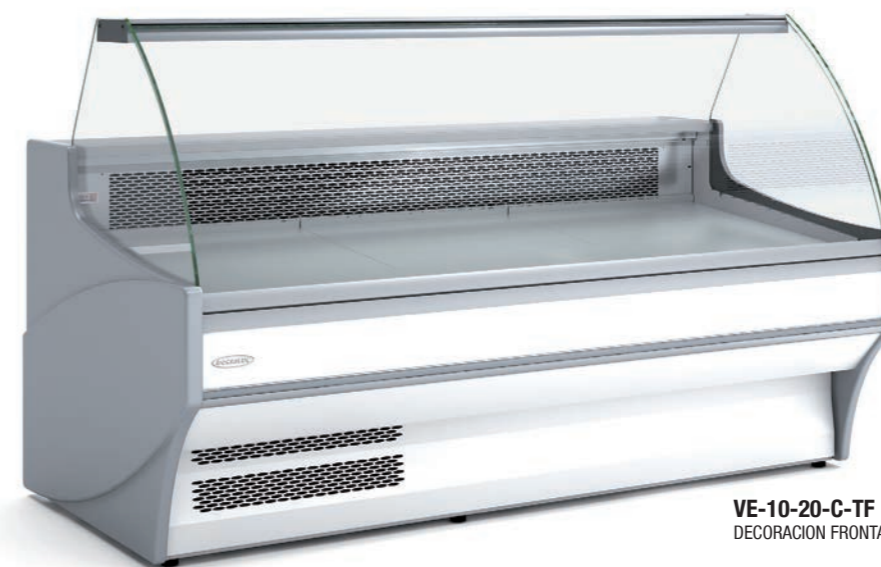

detalle plano de exposición
detail exposure plane
detail plan d'exposition

1 detalle cristal MC / MC glass detail / detail vitre MC

detalle reserva refrigerada
Reserve refrigerated detail
détail du livre réfrigérés

detalle cristal abatible
detail folding glass
detail le verre de pliage

VE-10-20-C-TF
DECORACION FRONTAL · FRONTAL DECORATION · FRONTALE DECOR

VE-10-25-CC-TF

Ver características técnicas en página 56 / See technical data in page 56 / Voir caractéristiques techniques page 56

Modelo Model Modèle	Largo Length Longueur (mm)	Cámara Storage Stockage (m³)	Exposición Display Exposition (m²)	Puertas Doors Portes (Uds)	Potencia frig. Frig. Power Puissance frig. (W)	Consumo Consumption Consummation (W)	Refrigerante Coolant Réfrigérant
VE-10-10-TF	1055	0,38	0,79	1	545	911	R-404A
VE-10-13-TF	1305	0,5	0,99	2	635	1095	R-404A
VE-10-15-TF	1525	0,58	1,17	2	855	1221	R-404A
VE-10-20-TF	2025	0,79	1,58	3	1050	1515	R-404A
VE-10-25-TF	2525	0,99	1,99	4	1219	1547	R-404A
VE-10-30-TF	2995	1,25	2,37	4	1755	1599	R-404A