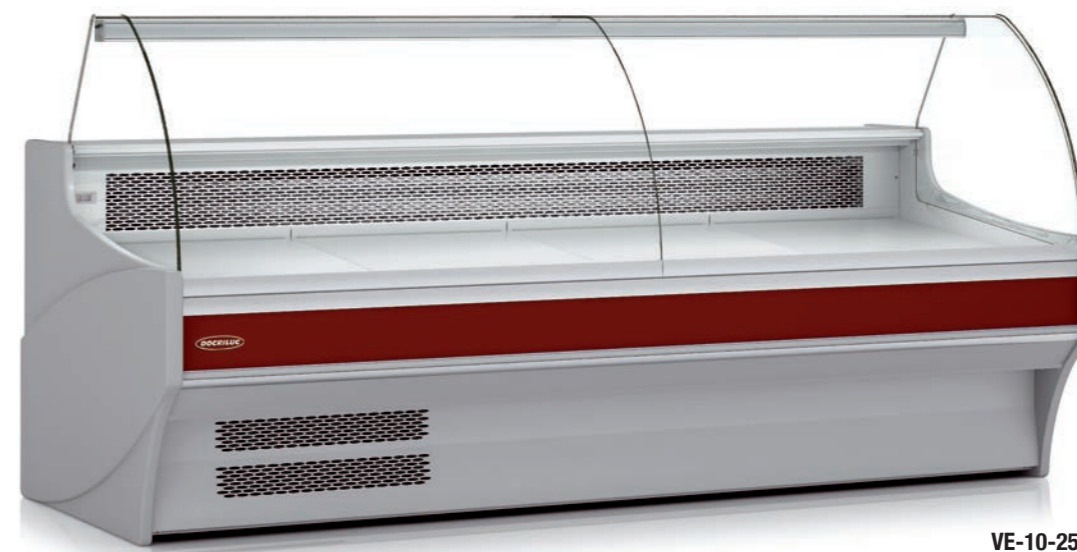

detalle plano de exposición
detail exposure plane
detail plan d'exposition

1 detalle cristal MC / MC glass detail / detail vitre MC

detalle reserva refrigerada
Reserve refrigerated detail
détail du livre réfrigérés

detalle cristal abatible
detail folding glass
detail le verre de pliage

VE-10-20-C-TF
DECORACION FRONTAL · FRONTAL DECORATION · FRONTALE DECOR

VE-10-25-CC-TF

Ver características técnicas en página 56 / See technical data in page 56 / Voir caractéristiques techniques page 56

Modelo Model Modèle	Largo Length Longueur (mm)	Cámara Storage Stockage (m³)	Exposición Display Exposition (m²)	Puertas Doors Portes (Uds)	Potencia frig. Frig. Power Puissance frig. (W)	Consumo Consumption Consummation (W)	Refrigerante Coolant Réfrigérant
VE-10-10-TF	1055	0,38	0,79	1	545	911	R-404A
VE-10-13-TF	1305	0,5	0,99	2	635	1095	R-404A
VE-10-15-TF	1525	0,58	1,17	2	855	1221	R-404A
VE-10-20-TF	2025	0,79	1,58	3	1050	1515	R-404A
VE-10-25-TF	2525	0,99	1,99	4	1219	1547	R-404A
VE-10-30-TF	2995	1,25	2,37	4	1755	1599	R-404A