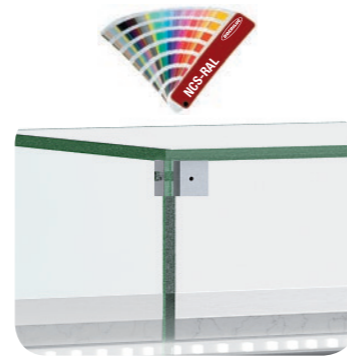

Ejemplo decoración personalizada  
Customized decoration example  
Personnalisé décoration exemple

Detalle unión cristales  
Join glasses detail  
Cristaux de l'union détail

ejemplo línea VEG-10  
VEG-10 line example  
VEG-10 exemple de ligne

VEG-10-20

VEG-10-10

Ver características técnicas en página 68 / See technical data in page 68 / Voir caractéristiques techniques page 68

Modelo Model Modèle	Largo Length Longueur (mm)	Cámara Storage Stockage (m³)	Exposición Display Exposition (m²)	Puertas Doors Portes (Uds)	Potencia frig. Frig. Power Puissance frig. (W)	Consumo Consumption Consummation (W)	Refrigerante Coolant Réfrigérant
VEG-10-10	1035	0,38	0,61	1	545	911	R-404A
VEG-10-13	1285	0,5	0,8	2	635	1095	R-404A
VEG-10-15	1505	0,58	0,93	2	855	1221	R-404A
VEG-10-20	2005	0,79	1,24	3	1050	1515	R-404A