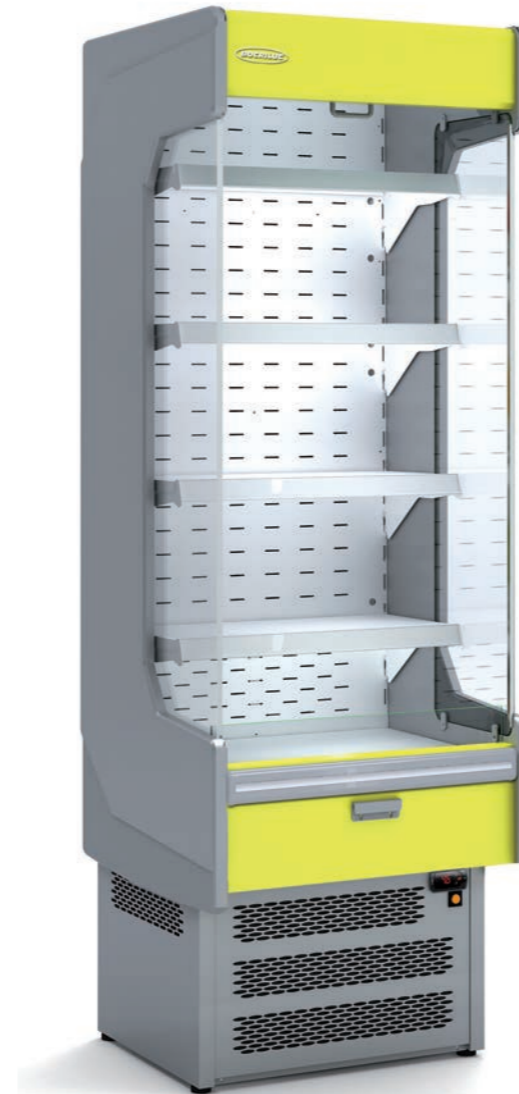

6500K

3000K

RED FRESH

Ver características técnicas en página 121 / See technical data in page 121 / Voir caractéristiques techniques page 121

Modelo Model Modèle	Largo Length Longueur (mm)	Alto Height Hauteur (mm)	Fondo Depth Profondeur (mm)	Exposición Display Exposition (m²)	Estantes Shelves Étagères	Potencia frig. Frig. Power Puissance frig. (W)	Consumo Consumption Consommation (W)	Refrigerante Coolant Réfrigérant
M-5-70	680	2020	635	0,78	4	1315	1661	R-452A
M-5-100	970	2020	635	1,14	4	1497	1949	R-452A
M-5-125	1220	2020	635	1,45	4	1497	1952	R-452A
M-5-150	1480	2020	635	1,78	4	2953	3076	R-452A
M-5-190	1880	2020	635	2,28	8	2953	3108	R-452A
M-5-240	2380	2020	635	2,9	8	2994	3924	R-452A
M-5-290	2900	2020	635	3,56	8	5906	6175	R-452A

230v 60Hz / 115v 60Hz. consultar - consult - consulter

* (1) Todos los estantes - All shelves - Toutes les étagères

Mismo precio para modelo lateral cerrado / Same price for lock side models / Même prix pour les modeles coté fermé optionnel

DECORACIÓN TOTAL BLANCO RAL 9003 PRECIO ESTANDAR / DECORATION TOTAL STANDARD PRICE WHITE RAL 9003 / DECORATION TOTAL BLANC RAL 9003 PRIX STANDARD

DECORACIÓN TOTAL NEGRO RAL 9005 PRECIO ESTANDAR / DECORATION TOTAL STANDARD PRICE BLACK RAL 9005 / DECORATION TOTAL NOIR RAL 9005 PRIX STANDARD

OPCIONES - OPTIONS - OPTIONS

Modelo Model Modèle	1 decoración frontal / front decor / décoration frontal	2 Total decoración / Total decor / décoration total	Lacado interior Interior lacquered Intérieur laqué	Separador genero Gender separator Séparateur de genre	Iluminación LED X nivel estantes LED Lighting X shelves level Eclairage LED X niveau des étagères	Pre Instalación Remote Unit Groupe à distance
M-5-70						
M-5-100						
M-5-125						
M-5-150						
M-5-190						
M-5-240						
M-5-290