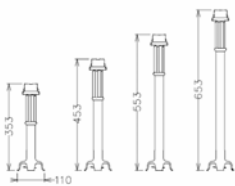

	Kg kW	Código modelo
Triturador portátil con brazo inox desmontable 353 mm. 350 W 220...240V - 1N - 50/60 Hz wxdxh 138x120x665 Accesorios incluidos 650132 Brazo inox 353 mm 1	4.0 0.35	600314 DBXL3535
Triturador portátil con brazo inox desmontable 453 mm. 350 W 220...240V - 1N - 50/60 Hz wxdxh 138x120x765 Accesorios incluidos 650133 Brazo inox 453 mm 1	6.0 0.35	600320 DBXL3545

	Kg kW	Código modelo
Triturador portátil con brazo de acero inoxidable de 353 mm, 450W 220...240V - 1N - 50/60 Hz wxdxh 138x120x665 Accesorios incluidos 650132 Brazo inox 353 mm 1	4.0 0.45	600392 DBP4535
Triturador portátil con brazo inox desmontable 453 mm, 450 W 220...240V - 1N - 50/60 Hz wxdxh 138x120x765 Accesorios incluidos 650133 Brazo inox 453 mm 1	4.0 0.45	600321 DBP4545
Triturador portátil con brazo inox desmontable 553 mm, 450 W 220...240V - 1N - 50/60 Hz wxdxh 138x120x865 Accesorios incluidos 650134 Brazo acero inoxidable 553 mm (para bloque motor 450W, 550W, 650W y 750W) 1	4.0 0.45	600329 DBP4555