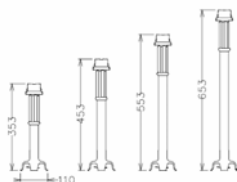

Kg kW	Código modelo
Triturador portátil con brazo inox desmontable 353 mm. 350 W 220...240V - 1N - 50/60 Hz wxdxh 138x120x665 Accesorios incluidos 650132 Brazo inox 353 mm 1	4.0 0.35	600314 DBXL3535
Triturador portátil con brazo inox desmontable 453 mm. 350 W 220...240V - 1N - 50/60 Hz wxdxh 138x120x765 Accesorios incluidos 650133 Brazo inox 453 mm 1	6.0 0.35	600320 DBXL3545

TRITURADORES