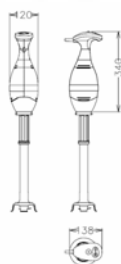

Kg kW	Código modelo
Triturador portátil con brazo inox desmontable 353 mm. 350 W 220...240V - 1N - 50/60 Hz wxdxh 138x120x665 Accesorios incluidos 650132 Brazo inox 353 mm 1	4.0 0.35	600314 DBXL3535
Triturador portátil con brazo inox desmontable 453 mm. 350 W 220...240V - 1N - 50/60 Hz wxdxh 138x120x765 Accesorios incluidos 650133 Brazo inox 453 mm 1	6.0 0.35	600320 DBXL3545

TRITURADORES