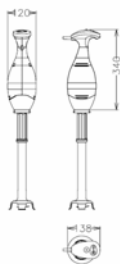

	Kg kW	Código modelo
Triturador portátil con brazo inox desmontable 353 mm. 350 W 220...240V - 1N - 50/60 Hz wxdxh 138x120x665 Accesorios incluidos 650132 Brazo inox 353 mm 1	4.0 0.35	600314 DBXL3535
Triturador portátil con brazo inox desmontable 453 mm. 350 W 220...240V - 1N - 50/60 Hz wxdxh 138x120x765 Accesorios incluidos 650133 Brazo inox 453 mm 1	6.0 0.35	600320 DBXL3545

TRITURADORES

**EJE DESMONTABLE
SIN HERRAMIENTA**

BERMIXER PRO 450 W

TRITURADOR CON CUCHILLAS DESMONTABLES - VELOCIDAD VARIABLE

Los trituradores se utilizan a diario para la elaboración de sopas, salsas y pastelería. Se manipulan cómodamente por su reducido peso, ofreciendo una gran seguridad de uso y facilidad de limpieza gracias a las cuchillas desmontables sin necesidad de herramientas. Variador de velocidad electrónico. Máxima velocidad 9000 rpm.

	Kg kW	Código modelo
Triturador portátil con brazo de acero inoxidable de 353 mm, 450W 220...240V - 1N - 50/60 Hz wxdxh 138x120x665 Accesorios incluidos 650132 Brazo inox 353 mm 1	4.0 0.45	600392 DBP4535
Triturador portátil con brazo inox desmontable 453 mm, 450 W 220...240V - 1N - 50/60 Hz wxdxh 138x120x765 Accesorios incluidos 650133 Brazo inox 453 mm 1	4.0 0.45	600321 DBP4545
Triturador portátil con brazo inox desmontable 553 mm, 450 W 220...240V - 1N - 50/60 Hz wxdxh 138x120x865 Accesorios incluidos 650134 Brazo acero inoxidable 553 mm (para bloque motor 450W, 550W, 650W y 750W) 1	4.0 0.45	600329 DBP4555