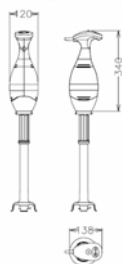

Kg kW	Código modelo
Triturador portátil con brazo inox desmontable 453 mm. 550 W 220...240V - 1N - 50/60 Hz wxdxh 138x120x865 Accesorios incluidos 650133 Brazo inox 453 mm 1	4.0 0.55	600322 DBP5545
Triturador portátil con brazo inox desmontable 553 mm. 550 W 220...240V - 1N - 50/60 Hz wxdxh 138x120x865 Accesorios incluidos 650134 Brazo acero inoxidable 553 mm (para bloque motor 450W, 550W, 650W y 750W) 1	4.0 0.55	600330 DBP5555

TRITURADORES