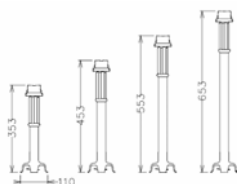

Kg kW	Código modelo
Triturador portátil con brazo inox desmontable 453 mm. 550 W 220...240V - 1N - 50/60 Hz wxdxh 138x120x865 Accesorios incluidos 650133 Brazo inox 453 mm 1	4.0 0.55	600322 DBP5545
Triturador portátil con brazo inox desmontable 553 mm. 550 W 220...240V - 1N - 50/60 Hz wxdxh 138x120x865 Accesorios incluidos 650134 Brazo acero inoxidable 553 mm (para bloque motor 450W, 550W, 650W y 750W) 1	4.0 0.55	600330 DBP5555

TRITURADORES