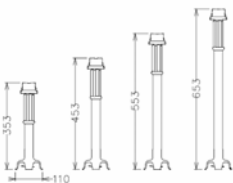

	Kg kW	Código modelo
Triturador portátil con brazo inox desmontable 453 mm. 550 W 220...240V - 1N - 50/60 Hz wxdxh 138x120x865 Accesorios incluidos 650133 Brazo inox 453 mm 1	4.0 0.55	600322 DBP5545
Triturador portátil con brazo inox desmontable 553 mm. 550 W 220...240V - 1N - 50/60 Hz wxdxh 138x120x865 Accesorios incluidos 650134 Brazo acero inoxidable 553 mm (para bloque motor 450W, 550W, 650W y 750W) 1	4.0 0.55	600330 DBP5555

	Kg kW	Código modelo
Triturador portátil con brazo de acero inoxidable de 353 mm, 650W 220...240V - 1N - 50/60 Hz wxdxh 138x120x865 Accesorios incluidos 650133 Brazo inox 453 mm 1	4.0 0.65	600324 DBP6545
Triturador portátil con brazo de acero inoxidable de 553 mm, 650W 220...240V - 1N - 50/60 Hz wxdxh 138x120x865 Accesorios incluidos 650134 Brazo acero inoxidable 553 mm (para bloque motor 450W, 550W, 650W y 750W) 1	4.0 0.65	600331 DBP6555
Triturador portátil con brazo de acero inoxidable de 653 mm, 650W 220...240V - 1N - 50/60 Hz wxdxh 138x120x965 Accesorios incluidos 650135 Brazo acero inoxidable 653 mm (para bloque motor 650W y 750W) 1	5.0 0.65	600336 DBP6565