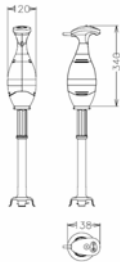

	Kg kW	Código modelo
Triturador portátil con brazo inox desmontable 453 mm. 550 W 220...240V - 1N - 50/60 Hz wxdxh 138x120x865 Accesorios incluidos 650133 Brazo inox 453 mm 1	4.0 0.55	600322 DBP5545
Triturador portátil con brazo inox desmontable 553 mm. 550 W 220...240V - 1N - 50/60 Hz wxdxh 138x120x865 Accesorios incluidos 650134 Brazo acero inoxidable 553 mm (para bloque motor 450W, 550W, 650W y 750W) 1	4.0 0.55	600330 DBP5555

	Kg kW	Código modelo
Triturador portátil con brazo de acero inoxidable de 353 mm, 650W 220...240V - 1N - 50/60 Hz wxdxh 138x120x865 Accesorios incluidos 650133 Brazo inox 453 mm 1	4.0 0.65	600324 DBP6545
Triturador portátil con brazo de acero inoxidable de 553 mm, 650W 220...240V - 1N - 50/60 Hz wxdxh 138x120x865 Accesorios incluidos 650134 Brazo acero inoxidable 553 mm (para bloque motor 450W, 550W, 650W y 750W) 1	4.0 0.65	600331 DBP6555
Triturador portátil con brazo de acero inoxidable de 653 mm, 650W 220...240V - 1N - 50/60 Hz wxdxh 138x120x965 Accesorios incluidos 650135 Brazo acero inoxidable 653 mm (para bloque motor 650W y 750W) 1	5.0 0.65	600336 DBP6565

	Kg kW	Código modelo
Triturador portátil con brazo de acero inoxidable de 553 mm, 750W 200...240V - 1N - 50/60 Hz wxdxh 138x120x865 Accesorios incluidos 650134 Brazo acero inoxidable 553 mm (para bloque motor 450W, 550W, 650W y 750W) 1	4.0 0.75	600332 DBP7555
Triturador portátil con brazo de acero inoxidable de 653 mm, 750W 220...240V - 1N - 50/60 Hz wxdxh 138x120x965 Accesorios incluidos 650135 Brazo acero inoxidable 653 mm (para bloque motor 650W y 750W) 1	5.0 0.75	600337 DBP7565