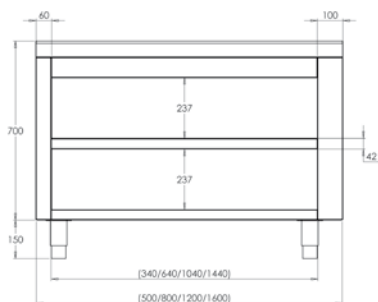

MEDIDAS SELF NEUTRO CON ESTANTE