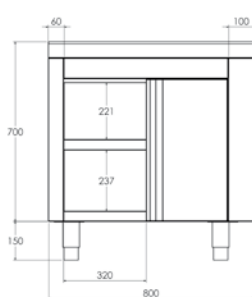

ELEMENTOS NEUTROS

SELF NEUTRO

Para la disposición en la encimera de elementos de catering o alimentos que no necesitan mantenimiento de temperatura.

- Fabricado en acero inoxidable AISI 304 18/10.
- Encimera con frontal de 65 mm en punto redondo, totalmente soldada.
- Patas de 150 mm para elevar la altura del mueble desde los 850 hasta los 900 mm.
- Frontal de acero inoxidable, panel decorativo opcional.
- Estante intermedio de acero inoxidable.
- Pasabandejas, pantalla y cristal no incluidos.

PRODUCTOS RELACIONADOS

PASABANDEJAS pág. 227

PANELES DECORATIVOS pág. 230

SOPORTES Y CRISTALES pág. 232

CON ESTANTE

Medidas totales (mm)	Código
500 x 700 x 850	• S1000300
800 x 700 x 850	• S1000301
1200 x 700 x 850	• S1000302
1600 x 700 x 850	• S1000303

CON PUERTAS Y ESTANTE

Modelo	Medidas totales (mm)	Código
Puertas batientes	800 x 700 x 850	• S1000311
Puertas correderas	1200 x 700 x 850	• S1000312
Puertas corredera	1600 x 700 x 850	• S1000313