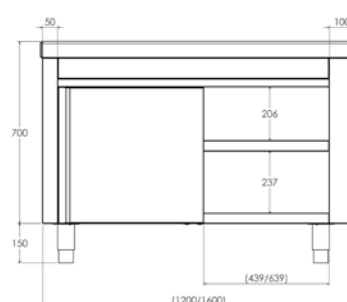

ELEMENTOS NEUTROS

SELF NEUTRO

Para la disposición en la encimera de elementos de catering o alimentos que no necesitan mantenimiento de temperatura.

- Fabricado en acero inoxidable AISI 304 18/10.
- Encimera con frontal de 65 mm en punto redondo, totalmente soldada.
- Patas de 150 mm para elevar la altura del mueble desde los 850 hasta los 900 mm.
- Frontal de acero inoxidable, panel decorativo opcional.
- Estante intermedio de acero inoxidable.
- Pasabandejas, pantalla y cristal no incluidos.

CON ESTANTE

Medidas totales (mm)	Código
500 x 700 x 850	• S1000300
800 x 700 x 850	• S1000301
1200 x 700 x 850	• S1000302
1600 x 700 x 850	• S1000303

CON PUERTAS Y ESTANTE

Modelo	Medidas totales (mm)	Código
Puertas batientes	800 x 700 x 850	• S1000311
Puertas correderas	1200 x 700 x 850	• S1000312
Puertas corredera	1600 x 700 x 850	• S1000313