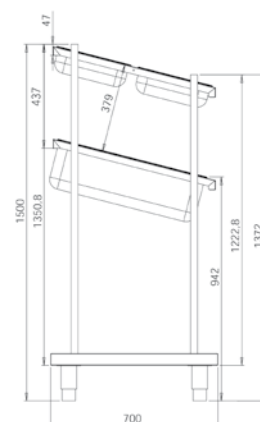

DE PIE

Medidas totales (mm)	Código
800 x 700 x 1500	• S1000003

MEDIDAS DISPENSADOR

DISPENSADOR CUBIERTOS, BANDEJAS, Y TOLVA DE PAN DE PAN

- Fabricado en acero inoxidable AISI 304 18/10.
- Tolva de pan de gran capacidad.
- Doble estante para bandejas y vasos.
- Cubertero de PVC alimenticio.
- Bandeja extraíble para recoger las migas de pan.

DE PIE

Medidas totales (mm)	Código
800 x 700 x 1520	• S1000001

MEDIDAS DISPENSADOR

DISPENSADOR DE CUBIERTOS Y PAN

- Fabricado en acero inoxidable AISI 304 18/10.
- Tolva de pan de gran capacidad.
- Cubertero de PVC alimenticio.
- Bandeja extraíble para recoger las migas de pan.

DE SOBREMESA

Medidas totales (mm)	Código
760 x 660 x 550	• S1000201

MEDIDAS DISPENSADOR

CARRO PARA CESTAS DE VASOS

- Fabricado en acero inoxidable AISI 304 18/10.
- Ruedas de Ø125, 2 con freno.
- 5 pares de guías para adaptar cestas de vasos.
- Cestas no incluidas.
- Medidas de las cestas: 500 x 500 mm.

Medidas totales (mm)	Código
610 x 650 x 1892	• S1000002

MEDIDAS CARRO

DISPENSADOR DE VASOS

- Fabricado en acero inoxidable AISI 304 18/10.
- Totalmente soldado.
- Patas de 150 mm regulables en altura en el modelo de pie.
- Patas de tubo de redondo de 30 mm en el modelo de sobremesa.