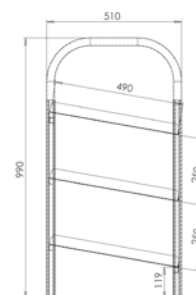

DE SOBREMESA

Medidas totales (mm)	Código
760 x 660 x 550	• S1000201

MEDIDAS DISPENSADOR

CARRO PARA CESTAS DE VASOS

- Fabricado en acero inoxidable AISI 304 18/10.
- Ruedas de Ø125, 2 con freno.
- 5 pares de guías para adaptar cestas de vasos.
- Cestas no incluidas.
- Medidas de las cestas: 500 x 500 mm.

Medidas totales (mm)	Código
610 x 650 x 1892	• S1000002

MEDIDAS CARRO

DISPENSADOR DE VASOS

- Fabricado en acero inoxidable AISI 304 18/10.
- Totalmente soldado.
- Patas de 150 mm regulables en altura en el modelo de pie.
- Patas de tubo de redondo de 30 mm en el modelo de sobremesa.

DE PIE (6 ESTANTES)

Medidas totales (mm)	Código
610 x 650 x 1892	• S1100706

MEDIDAS DISPENSADOR DE PIE

DE SOBREMESA (3 ESTANTES)

Medidas totales (mm)	Código
570 x 510 x 990	• S1100707

MEDIDAS DISPENSADOR DE SOBREMESA

DE PIE (4 ESTANTES)

Medidas totales (mm)	Código
610 x 650 x 1372	• S2100705

MEDIDAS DISPENSADOR