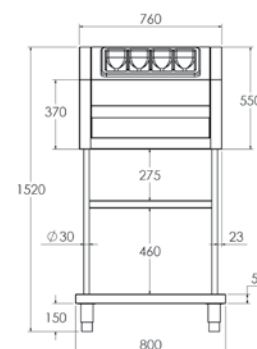

DE PIE

Medidas totales (mm)	Código
800 x 700 x 1500	• S1000003

MEDIDAS DISPENSADOR

DISPENSADOR CUBIERTOS, BANDEJAS, Y TOLVA DE PAN DE PAN

- Fabricado en acero inoxidable AISI 304 18/10.
- Tolva de pan de gran capacidad.
- Doble estante para bandejas y vasos.
- Cubertero de PVC alimenticio.
- Bandeja extraíble para recoger las migas de pan.

DE PIE

Medidas totales (mm)	Código
800 x 700 x 1520	• S1000001

MEDIDAS DISPENSADOR

DISPENSADOR DE CUBIERTOS Y PAN

- Fabricado en acero inoxidable AISI 304 18/10.
- Tolva de pan de gran capacidad.
- Cubertero de PVC alimenticio.
- Bandeja extraíble para recoger las migas de pan.

DE SOBREMESA

Medidas totales (mm)	Código
760 x 660 x 550	• S1000201

MEDIDAS DISPENSADOR

CARRO PARA CESTAS DE VASOS

- Fabricado en acero inoxidable AISI 304 18/10.
- Ruedas de Ø125, 2 con freno.
- 5 pares de guías para adaptar cestas de vasos.
- Cestas no incluidas.
- Medidas de las cestas: 500 x 500 mm.

Medidas totales (mm)	Código
610 x 650 x 1892	• S1000002

MEDIDAS CARRO

DISPENSADOR DE VASOS

- Fabricado en acero inoxidable AISI 304 18/10.
- Totalmente soldado.
- Patas de 150 mm regulables en altura en el modelo de pie.
- Patas de tubo de redondo de 30 mm en el modelo de sobremesa.