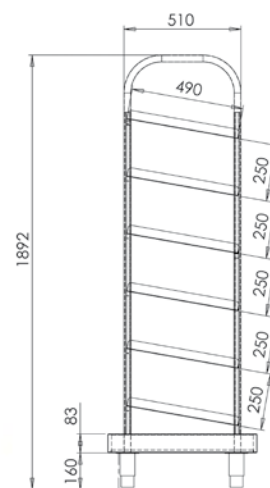

DE SOBREMESA

Medidas totales (mm)	Código
760 x 660 x 550	• S1000201

MEDIDAS DISPENSADOR

CARRO PARA CESTAS DE VASOS

- Fabricado en acero inoxidable AISI 304 18/10.
- Ruedas de Ø125, 2 con freno.
- 5 pares de guías para adaptar cestas de vasos.
- Cestas no incluidas.
- Medidas de las cestas: 500 x 500 mm.

Medidas totales (mm)	Código
610 x 650 x 1892	• S1000002

MEDIDAS CARRO

DISPENSADOR DE VASOS

- Fabricado en acero inoxidable AISI 304 18/10.
- Totalmente soldado.
- Patas de 150 mm regulables en altura en el modelo de pie.
- Patas de tubo de redondo de 30 mm en el modelo de sobremesa.

DE PIE (6 ESTANTES)

Medidas totales (mm)	Código
610 x 650 x 1892	• S1100706

MEDIDAS DISPENSADOR DE PIE

DE SOBREMESA (3 ESTANTES)

Medidas totales (mm)	Código
570 x 510 x 990	• S1100707

MEDIDAS DISPENSADOR DE SOBREMESA

DE PIE (4 ESTANTES)

Medidas totales (mm)	Código
610 x 650 x 1372	• S2100705

MEDIDAS DISPENSADOR