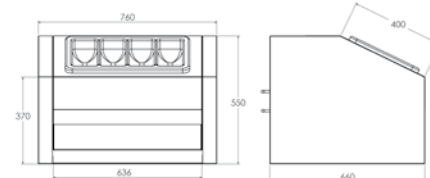

DE PIE

Medidas totales (mm)	Código
800 x 700 x 1500	• S1000003

MEDIDAS DISPENSADOR

DISPENSADOR CUBIERTOS, BANDEJAS, Y TOLVA DE PAN DE PAN

- Fabricado en acero inoxidable AISI 304 18/10.
- Tolva de pan de gran capacidad.
- Doble estante para bandejas y vasos.
- Cubertero de PVC alimenticio.
- Bandeja extraíble para recoger las migas de pan.

DE PIE

Medidas totales (mm)	Código
800 x 700 x 1520	• S1000001

MEDIDAS DISPENSADOR

DISPENSADOR DE CUBIERTOS Y PAN

- Fabricado en acero inoxidable AISI 304 18/10.
- Tolva de pan de gran capacidad.
- Cubertero de PVC alimenticio.
- Bandeja extraíble para recoger las migas de pan.

DE SOBREMESA

Medidas totales (mm)	Código
760 x 660 x 550	• S1000201

MEDIDAS DISPENSADOR

CARRO PARA CESTAS DE VASOS

- Fabricado en acero inoxidable AISI 304 18/10.
- Ruedas de Ø125, 2 con freno.
- 5 pares de guías para adaptar cestas de vasos.
- Cestas no incluidas.
- Medidas de las cestas: 500 x 500 mm.

Medidas totales (mm)	Código
610 x 650 x 1892	• S1000002

MEDIDAS CARRO

DISPENSADOR DE VASOS

- Fabricado en acero inoxidable AISI 304 18/10.
- Totalmente soldado.
- Patas de 150 mm regulables en altura en el modelo de pie.
- Patas de tubo de redondo de 30 mm en el modelo de sobremesa.