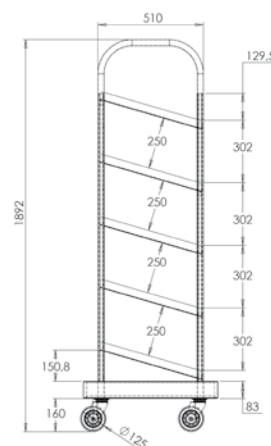

DE PIE

Medidas totales (mm)	Código
800 x 700 x 1520	• S1000001

MEDIDAS DISPENSADOR

DISPENSADOR DE CUBIERTOS Y PAN

- Fabricado en acero inoxidable AISI 304 18/10.
- Tolva de pan de gran capacidad.
- Cubertero de PVC alimenticio.
- Bandeja extraíble para recoger las migas de pan.

DE SOBREMESA

Medidas totales (mm)	Código
760 x 660 x 550	• S1000201

MEDIDAS DISPENSADOR

CARRO PARA CESTAS DE VASOS

- Fabricado en acero inoxidable AISI 304 18/10.
- Ruedas de Ø125, 2 con freno.
- 5 pares de guías para adaptar cestas de vasos.
- Cestas no incluidas.
- Medidas de las cestas: 500 x 500 mm.

Medidas totales (mm)	Código
610 x 650 x 1892	• S1000002

MEDIDAS CARRO

DISPENSADOR DE VASOS

- Fabricado en acero inoxidable AISI 304 18/10.
- Totalmente soldado.
- Patas de 150 mm regulables en altura en el modelo de pie.
- Patas de tubo de redondo de 30 mm en el modelo de sobremesa.

DE PIE (6 ESTANTES)

Medidas totales (mm)	Código
610 x 650 x 1892	• S1100706

MEDIDAS DISPENSADOR DE PIE

DE SOBREMESA (3 ESTANTES)

Medidas totales (mm)	Código
570 x 510 x 990	• S1100707

MEDIDAS DISPENSADOR DE SOBREMESA