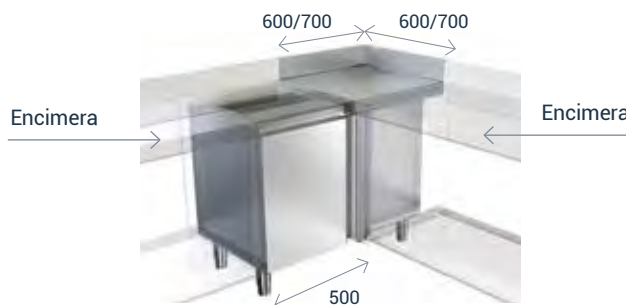

Sin encimera	
Código	PVP (€)
• F0080132	716

Gama 700

Medidas totales (mm)
500 x 700 x 850

Código	PVP (€)
• F0078139	989

Código	PVP (€)
• F0079139	962

Código	PVP (€)
• F0080139	739

Mueble sin base para cubo de desperdicios

Gama 600

Medidas totales (mm)
600 x 600 x 850

Con encimera mural	
Código	PVP (€)
• F0078501	841

Con encimera central	
Código	PVP (€)
• F0079501	817

Sin encimera	
Código	PVP (€)
• F0080501	606

Gama 700

Medidas totales (mm)
600 x 700 x 850

Código	PVP (€)
• F0078502	888

Código	PVP (€)
• F0079502	859

Código	PVP (€)
• F0080502	630

Módulo angular 90° con encimera

- Fabricado en acero inoxidable AISI 304 18/10.
- Para unir a otra encimera con el módulo lateral de acople.
- Esquinas rectas para unir a otra encimera.
- Peto posterior de 105 mm y frontal de 65 mm en punto redondo sanitario, totalmente soldados.
- Patas de 150 mm para elevar la altura del mueble desde los 850 hasta los 900 mm.

Gama 600

Medidas totales (mm)	Esquina encimera	Código	PVP (€)
1100 x 600 x 850	Derecha	• F0080701	1.035
1100 x 600 x 850	Izquierda	• F0080702	1.035

Gama 700

Medidas totales (mm)	Esquina encimera	Código	PVP (€)
1200 x 700 x 850	Derecha	• F0080703	1.073
1200 x 700 x 850	Izquierda	• F0080704	1.073