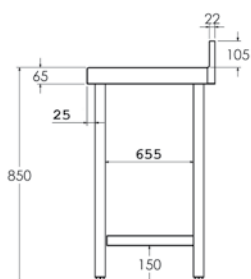

• **Posibilidad de customizar en longitud:**

Indicar medida de longitud deseada; precio y código del modelo inmediatamente superior.

Mural con 1 estante

Mural con 2 estantes

Medidas totales (mm)	Mesa con marco de refuerzo	Mesa con 1 estante	Mesa con 2 estantes	Mesa con puertas
600 x 800 x 850	• FM080060	• FM181060	• FM280060	-
700 x 800 x 850	• FM080070	• FM181070	• FM280070	-
800 x 800 x 850	• FM080080	• FM180080	• FM280080	• FMP80080
900 x 800 x 850	• FM080090	• FM180090	• FM280090	-
1000 x 800 x 850	• FM080100	• FM180100	• FM280100	• FMP80100
1100 x 800 x 850	• FM080110	• FM180110	• FM280110	-
1200 x 800 x 850	• FM080120	• FM180120	• FM280120	• FMP80120
1300 x 800 x 850	• FM080130	• FM180130	• FM280130	-
1400 x 800 x 850	• FM080140	• FM180140	• FM280140	• FMP80140
1500 x 800 x 850	• FM080150	• FM180150	• FM280150	-
1600 x 800 x 850	• FM080160	• FM180160	• FM280160	• FMP80160
1700 x 800 x 850	• FM080170	• FM180170	• FM280170	-
1800 x 800 x 850	• FM080180	• FM180180	• FM280180	• FMP80180
1900 x 800 x 850	• FM080190	• FM180190	• FM280190	-
2000 x 800 x 850	• FM080200	• FM180200	• FM280200	• FMP80200
2200 x 800 x 850	• FM080220	• FM180220	• FM280220	• FMP80220
2400 x 800 x 850	• FM080240	• FM180240	• FM280240	• FMP80240
2600 x 800 x 850	• FM080260	• FM180260	• FM280260	• FMP80260
2800 x 800 x 850	• FM080280	• FM180280	• FM280280	• FMP80280