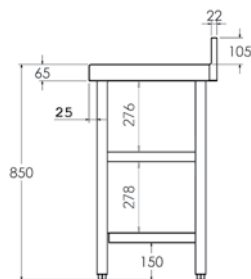

• **Posibilidad de customizar en longitud:**

Indicar medida de longitud deseada; precio y código del modelo inmediatamente superior.

Mural con 1 estante

Mural con 2 estantes

Medidas totales (mm)	Mesa con marco de refuerzo	Mesa con 1 estante	Mesa con 2 estantes	Mesa con puertas
600 x 800 x 850	• FM080060	• FM181060	• FM280060	-
700 x 800 x 850	• FM080070	• FM181070	• FM280070	-
800 x 800 x 850	• FM080080	• FM180080	• FM280080	• FMP80080
900 x 800 x 850	• FM080090	• FM180090	• FM280090	-
1000 x 800 x 850	• FM080100	• FM180100	• FM280100	• FMP80100
1100 x 800 x 850	• FM080110	• FM180110	• FM280110	-
1200 x 800 x 850	• FM080120	• FM180120	• FM280120	• FMP80120
1300 x 800 x 850	• FM080130	• FM180130	• FM280130	-
1400 x 800 x 850	• FM080140	• FM180140	• FM280140	• FMP80140
1500 x 800 x 850	• FM080150	• FM180150	• FM280150	-
1600 x 800 x 850	• FM080160	• FM180160	• FM280160	• FMP80160
1700 x 800 x 850	• FM080170	• FM180170	• FM280170	-
1800 x 800 x 850	• FM080180	• FM180180	• FM280180	• FMP80180
1900 x 800 x 850	• FM080190	• FM180190	• FM280190	-
2000 x 800 x 850	• FM080200	• FM180200	• FM280200	• FMP80200
2200 x 800 x 850	• FM080220	• FM180220	• FM280220	• FMP80220
2400 x 800 x 850	• FM080240	• FM180240	• FM280240	• FMP80240
2600 x 800 x 850	• FM080260	• FM180260	• FM280260	• FMP80260
2800 x 800 x 850	• FM080280	• FM180280	• FM280280	• FMP80280