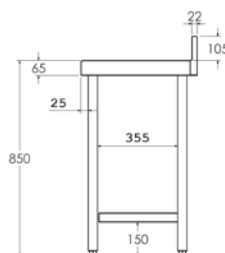

Mural con estante