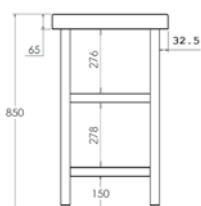

### Mesa central

- Encimeras de acero inoxidable AISI 304 18/10 satinado con omegas de refuerzo.
- Estante de acero inoxidable.
- Frontal de 65 mm en punto redondo, totalmente soldado.
- Patas cuadradas de acero inoxidable de 40 x 40 mm para elevar la altura desde los 850 hasta los 900 mm.
- **Fácil montaje en 3 minutos.**
- **Posibilidad de envío montado:**  
Hasta 1200 mm: **MF001200 - 49 € PVP**  
Hasta 2000 mm: **MF002000 - 68 € PVP**  
Hasta 2800 mm: **MF002800 - 87 € PVP**

- **Posibilidad de customizar en longitud:**  
Indicar medida de longitud deseada; precio y código del modelo inmediatamente superior.

Central con estante

Central con 2 estantes

Mural con estante

Mural con 2 estantes

### Gama 500

Medidas totales (mm)	Mesa con marco de refuerzo	PVP (€)	Mesa con estante	PVP (€)	Mesa con 2 estantes	PVP (€)
600 x 500 x 850	• FC050060	317	• FC150060	335	• FC250060	410
800 x 500 x 850	• FC050080	329	• FC150080	349	• FC250080	439
1000 x 500 x 850	• FC050100	338	• FC150100	359	• FC250100	465
1200 x 500 x 850	• FC050120	351	• FC150120	369	• FC250120	486
1400 x 500 x 850	• FC050140	385	• FC150140	406	• FC250140	544
1500 x 500 x 850	• FC050150	398	• FC150150	421	• FC250150	565
1600 x 500 x 850	• FC050160	413	• FC150160	429	• FC250160	579
1800 x 500 x 850	• FC050180	443	• FC150180	471	• FC250180	635
2000 x 500 x 850	• FC050200	474	• FC150200	502	• FC250200	681
2200 x 500 x 850	• FC050220	609	• FC150220	637	• FC250220	831
2400 x 500 x 850	• FC050240	639	• FC150240	667	• FC250240	876