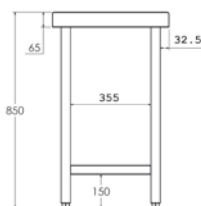

Central con estante