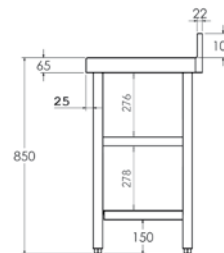

### Mesa central

- Encimeras de acero inoxidable AISI 304 18/10 satinado con omegas de refuerzo.
- Estante de acero inoxidable.
- Frontal de 65 mm en punto redondo, totalmente soldado.
- Patas cuadradas de acero inoxidable de 40 x 40 mm para elevar la altura desde los 850 hasta los 900 mm.
- **Fácil montaje en 3 minutos.**
- **Posibilidad de envío montado:**  
Hasta 1200 mm: **MF001200 - 49 € PVP**  
Hasta 2000 mm: **MF002000 - 68 € PVP**  
Hasta 2800 mm: **MF002800 - 87 € PVP**

- **Posibilidad de customizar en longitud:**  
Indicar medida de longitud deseada; precio y código del modelo inmediatamente superior.

Central con estante

Central con 2 estantes

Mural con estante

Mural con 2 estantes

### Gama 500

Medidas totales (mm)	Mesa con marco de refuerzo	PVP (€)	Mesa con estante	PVP (€)	Mesa con 2 estantes	PVP (€)
600 x 500 x 850	• FC050060	317	• FC150060	335	• FC250060	410
800 x 500 x 850	• FC050080	329	• FC150080	349	• FC250080	439
1000 x 500 x 850	• FC050100	338	• FC150100	359	• FC250100	465
1200 x 500 x 850	• FC050120	351	• FC150120	369	• FC250120	486
1400 x 500 x 850	• FC050140	385	• FC150140	406	• FC250140	544
1500 x 500 x 850	• FC050150	398	• FC150150	421	• FC250150	565
1600 x 500 x 850	• FC050160	413	• FC150160	429	• FC250160	579
1800 x 500 x 850	• FC050180	443	• FC150180	471	• FC250180	635
2000 x 500 x 850	• FC050200	474	• FC150200	502	• FC250200	681
2200 x 500 x 850	• FC050220	609	• FC150220	637	• FC250220	831
2400 x 500 x 850	• FC050240	639	• FC150240	667	• FC250240	876