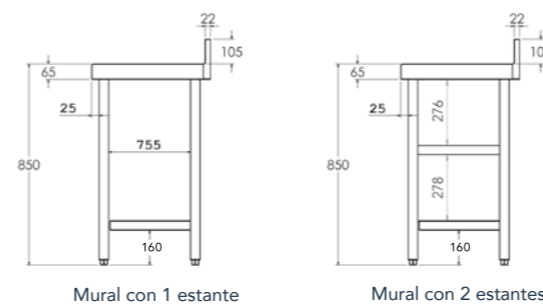

## MESA CENTRAL

- Encimera y estante de acero inoxidable AISI 304 18/10 satinado con omegas de refuerzo.
- Frontal de 65 mm en punto redondo, totalmente soldado.
- En las mesas con marco de refuerzo existe la posibilidad de colocar el travesaño en posición central.
- Las mesas con puertas incluyen: plafones laterales, trasera y estante intermedio de acero inoxidable.
- Patas cuadradas de acero inoxidable de 40 x 40 mm para elevar la altura desde los 850 hasta los 920 mm.
- Fácil montaje en 3 minutos.**
- Los modelos con puertas se suministran montados.**
- Posibilidad de envío montada:**  
Hasta 1200 mm: MF001200 - 50 € PVP  
Hasta 2000 mm: MF002000 - 69 € PVP  
Hasta 2800 mm: MF002800 - 88 € PVP
- Opción de cierre en puertas OPC00001 - 95 € PVP**

## MESA MURAL

- Encimera y estante de acero inoxidable AISI 304 18/10 satinado con omegas de refuerzo.
- Peto posterior de 105 mm y frontal de 65 mm en punto redondo sanitario, totalmente soldados.
- En las mesas con marco de refuerzo existe la posibilidad de colocar el travesaño en posición central.
- Las mesas con puertas incluyen: plafones laterales, trasera y estante intermedio de acero inoxidable.
- Patas cuadradas de acero inoxidable de 40 x 40 mm para elevar la altura desde los 850 hasta los 920 mm.
- Fácil montaje en 3 minutos.**
- Los modelos con puertas se suministran montados.**
- Posibilidad de envío montada:**  
Hasta 1200 mm: MF001200 - 50 € PVP  
Hasta 2000 mm: MF002000 - 69 € PVP  
Hasta 2800 mm: MF002800 - 88 € PVP
- Opción de cierre en puertas OPC00001 - 95 € PVP**