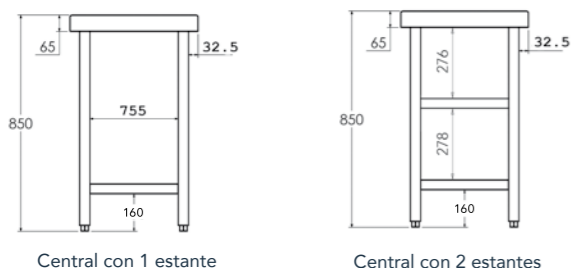

## MESA CENTRAL

- Encimera y estante de acero inoxidable AISI 304 18/10 satinado con omegas de refuerzo.
- Frontal de 65 mm en punto redondo, totalmente soldado.
- En las mesas con marco de refuerzo existe la posibilidad de colocar el travesaño en posición central.
- Las mesas con puertas incluyen: plafones laterales, trasera y estante intermedio de acero inoxidable.
- Patas cuadradas de acero inoxidable de 40 x 40 mm para elevar la altura desde los 850 hasta los 920 mm.
- Fácil montaje en 3 minutos.**
- Los modelos con puertas se suministran montados.**
- Posibilidad de envío montada:**  
Hasta 1200 mm: MF001200 - 50 € PVP  
Hasta 2000 mm: MF002000 - 69 € PVP  
Hasta 2800 mm: MF002800 - 88 € PVP
- Opción de cierre en puertas OPC00001 - 95 € PVP**

## MESA MURAL

- Encimera y estante de acero inoxidable AISI 304 18/10 satinado con omegas de refuerzo.
- Peto posterior de 105 mm y frontal de 65 mm en punto redondo sanitario, totalmente soldados.
- En las mesas con marco de refuerzo existe la posibilidad de colocar el travesaño en posición central.
- Las mesas con puertas incluyen: plafones laterales, trasera y estante intermedio de acero inoxidable.
- Patas cuadradas de acero inoxidable de 40 x 40 mm para elevar la altura desde los 850 hasta los 920 mm.
- Fácil montaje en 3 minutos.**
- Los modelos con puertas se suministran montados.**
- Posibilidad de envío montada:**  
Hasta 1200 mm: MF001200 - 50 € PVP  
Hasta 2000 mm: MF002000 - 69 € PVP  
Hasta 2800 mm: MF002800 - 88 € PVP
- Opción de cierre en puertas OPC00001 - 95 € PVP**