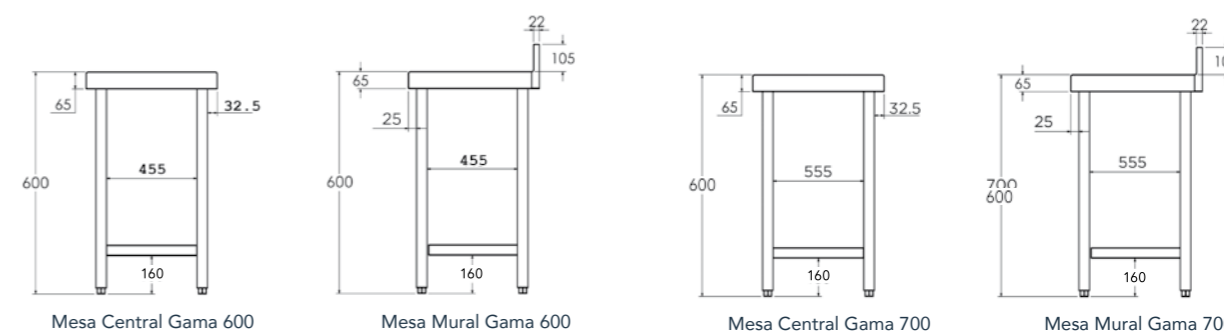

MESAS DE TRABAJO

Mesas de trabajo altura 600 gama 600/700

MESA ALTA 600

- Indicada para el soporte de aparatos de cocción y situar la altura de trabajo a 850-900 mm.
- Encimera y estante fabricados en acero inoxidable AISI 304 18/10 satinado con omegas de refuerzo.
- Peto posterior de 105 mm (modelos murales) y frontal de 65 mm en punto redondo sanitario, totalmente soldados.
- Patas cuadradas de acero inoxidable de 40 x 40 mm para elevar la altura desde los 600 hasta los 650 mm.
- Fácil montaje en 3 minutos.
- Posibilidad de envío montada:
Hasta 1200 mm: MF001200 - 50 € PVP
Hasta 2000 mm: MF002000 - 69 € PVP
Hasta 2800 mm: MF002800 - 88 € PVP

PRODUCTOS RELACIONADOS

PACK DE 4 O 6 RUEDAS pág. 80

PRODUCTOS RELACIONADOS

PACK DE 4 O 6 RUEDAS pág. 80

GAMA 600		M	NTRAL	MESA MURAL	
Medidas totales (mm)	Con marco de refuerzo		Con 1 estante	Con marco de refuerzo	Con 1 estante
600 x 600 x 600	FC066060		FC166060	FM066060	FM166060
700 x 600 x 600	FC066070		FC166070	FM066070	FM166070
800 x 600 x 600	FC066080		FC166080	FM066080	FM166080
900 x 600 x 600	FC066090		FC166090	FM066090	FM166090
1000 x 600 x 600	FC066100		FC166100	FM066100	FM166100
1100 x 600 x 600	FC066110		FC166110	FM066110	FM166110
1200 x 600 x 600	FC066120		FC166120	FM066120	FM166120
1300 x 600 x 600	FC066130		FC166130	FM066130	FM166130
1400 x 600 x 600	FC066140		FC166140	FM066140	FM166140
1500 x 600 x 600	FC066150		FC166150	FM066150	FM166150
1600 x 600 x 600	FC066160		FC166160	FM066160	FM166160
1700 x 600 x 600	FC066170		FC166170	FM066170	FM166170
1800 x 600 x 600	FC066180		FC166180	FM066180	FM166180
1900 x 600 x 600	FC066190		FC166190	FM066190	FM166190
2000 x 600 x 600	FC066200		FC166200	FM066200	FM166200
2200 x 600 x 600	FC066220		FC166220	FM066220	FM166220
2400 x 600 x 600	FC066240		FC166240	FM066240	FM166240
2600 x 600 x 600	FC066260		FC166260	FM066260	FM166260
2800 x 600 x 600	FC066280		FC166280	FM066280	FM166280