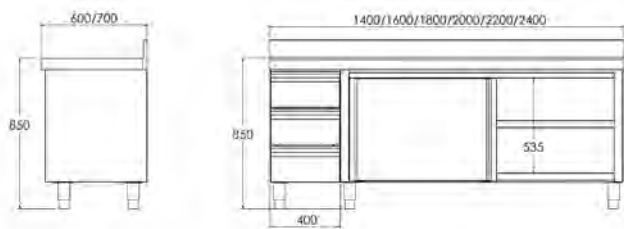

MÓDULOS Y ENCIMERAS PARA COMPOSICIONES

Mueble con cajones y puertas correderas

NOVEDAD

Mueble con cajones a mano izquierda y puertas correderas

- Fabricada en acero inoxidable AISI 304 18/10.
- Encimeras y estantes con omegas de refuerzo.
- Peto posterior de 105 mm en encimera mural y frontal de 65 mm en punto redondo sanitario, totalmente soldados.
- Estante regulable en altura con soportes de gran robustez.
- Patas de 150 mm para elevar la altura del mueble desde los 850 hasta los 900 mm.
- Puertas correderas con deslizamiento de gran suavidad, sin guías inferiores para facilitar la limpieza.
- Medida útil del cajón 289 x 485 x 125 mm.
- **Se suministran montadas.**
- **Encimeras en página 98.**

- **Posibilidad de customizar en longitud:**
Indicar medida de longitud deseada; precio y código del modelo inmediatamente superior.

Gama 600

	Con encimera mural	Con encimera central	Sin encimera
Medidas totales (mm)	Código	Código	Código
1400 x 600 x 850	• F0071111	• F0071011	• F0083011
1600 x 600 x 850	• F0071112	• F0071012	• F0083012
1800 x 600 x 850	• F0071113	• F0071013	• F0083013
2000 x 600 x 850	• F0071114	• F0071014	• F0083014
2200 x 600 x 850	• F0071115	• F0071015	• F0083015
2400 x 600 x 850	• F0071116	• F0071016	• F0083016

• 3 días expedición

NOVEDAD

Mueble con cajones a mano derecha y puertas correderas

- Fabricada en acero inoxidable AISI 304 18/10.
- Encimeras y estantes con omegas de refuerzo.
- Peto posterior de 105 mm en encimera mural y frontal de 65 mm en punto redondo sanitario, totalmente soldados.
- Estante regulable en altura con soportes de gran robustez.
- Patas de 150 mm para elevar la altura del mueble desde los 850 hasta los 900 mm.
- Puertas correderas con deslizamiento de gran suavidad, sin guías inferiores para facilitar la limpieza.
- Medida útil del cajón 289 x 485 x 125 mm.
- **Se suministran montadas.**
- **Encimeras en página 98.**