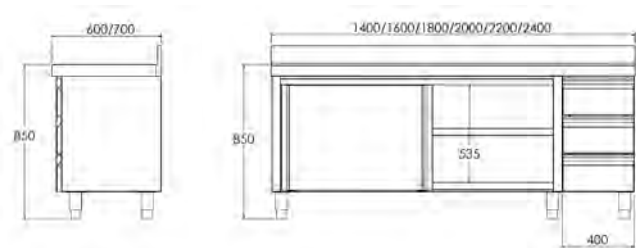

Gama 700

	Con encimera mural	Con encimera central	Sin encimera
Medidas totales (mm)	Código	Código	Código
1400 x 700 x 850	• F0071131	• F0071031	• F0083031
1600 x 700 x 850	• F0071132	• F0071032	• F0083032
1800 x 700 x 850	• F0071133	• F0071033	• F0083033
2000 x 700 x 850	• F0071134	• F0071034	• F0083034
2200 x 700 x 850	• F0071135	• F0071035	• F0083035
2400 x 700 x 850	• F0071136	• F0071036	• F0083036

• 3 días expedición

NOVEDAD

Mueble con cajones a mano derecha y puertas correderas

- Fabricada en acero inoxidable AISI 304 18/10.
- Encimeras y estantes con omegas de refuerzo.
- Peto posterior de 105 mm en encimera mural y frontal de 65 mm en punto redondo sanitario, totalmente soldados.
- Estante regulable en altura con soportes de gran robustez.
- Patas de 150 mm para elevar la altura del mueble desde los 850 hasta los 900 mm.
- Puertas correderas con deslizamiento de gran suavidad, sin guías inferiores para facilitar la limpieza.
- Medida útil del cajón 289 x 485 x 125 mm.
- **Se suministran montadas.**
- **Encimeras en página 98.**

- **Posibilidad de customizar en longitud:**
Indicar medida de longitud deseada; precio y código del modelo inmediatamente superior.

Gama 600

	Con encimera mural		Con encimera central		Sin encimera	
Medidas totales (mm)	Código	PVP (€)	Código	PVP (€)	Código	PVP (€)
1400 x 600 x 850	• F0071101	1.702	• F0071001	1.675	• F0083101	1.409
1600 x 600 x 850	• F0071102	1.771	• F0071002	1.741	• F0083102	1.455
1800 x 600 x 850	• F0071103	1.854	• F0071003	1.828	• F0083103	1.519
2000 x 600 x 850	• F0071104	1.956	• F0071004	1.935	• F0083104	1.600
2200 x 600 x 850	• F0071105	2.043	• F0071005	2.014	• F0083105	1.654
2400 x 600 x 850	• F0071106	2.129	• F0071006	2.094	• F0083106	1.709