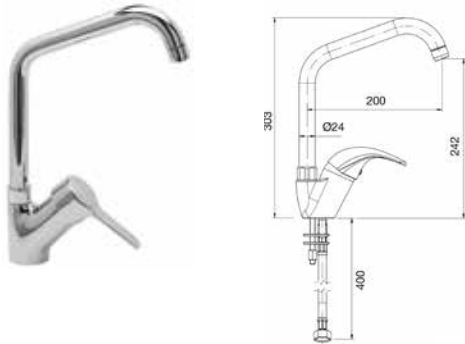

Grifos industriales

• Grifos industriales de alta calidad, duraderos, diseñados para su uso intensivo en cocinas profesionales.

- Fabricados en latón cromado de alta densidad.
- Manetas ergonómicas que facilitan la apertura, regulación y cierre del caudal de agua.
- Incorporan latiguillos flexibles para su conexión a la red.
- Accesorios necesarios para su fijación incluidos.

Modelo	Código
Grifo caño bajo mando corto	• R0020221

Modelo	Código
Grifo caño bajo mando alto	• R0020304

Modelo	Código
Grifo caño alto monomando	• R0020202

Modelo	Código
Grifo 2 aguas	• R0020305

Modelo	Código
Grifo caño alto relleno	• R0020238