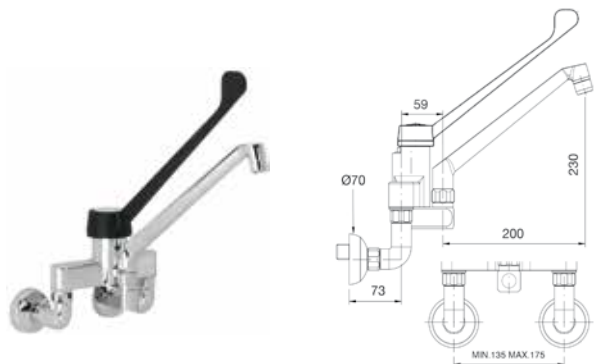

Modelo	Código
Grifo caño bajo mando corto	• R0020221

Modelo	Código
Grifo caño bajo mando alto	• R0020304

Modelo	Código
Grifo caño alto monomando	• R0020202

Modelo	Código
Grifo 2 aguas	• R0020305

Modelo	Código
Grifo caño alto relleno	• R0020238

Modelo	Código
Grifo de codo gerontológico	• R0020215

• 24 horas expedición

GRIFERÍA

Grifos industriales

Modelo	Código
Grifo mezclador de pared dos aguas	• R0020222

Modelo	Código
Grifo mezclador dos aguas con caño extraíble	• R0020223

Modelo	Código
Grifo mezclador monomando espiral	• R0020244

Modelo	Código
Grifo columna un agua	• R0020219

Grifos electrónicos

- Grifos electrónicos para una máxima comodidad de uso e higiene.
- Incorporan un sensor electrónico que se activa para la apertura y cierre del caudal de agua al acercar o retirar las manos.
- Incorporan latiguillos flexibles para su conexión a la red.
- Modelos eléctricos a red o con pilas.