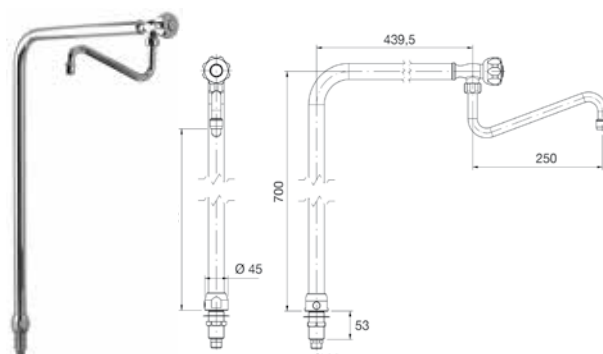

Modelo	Código
Grifo caño bajo mando corto	• R0020221

Modelo	Código
Grifo caño bajo mando alto	• R0020304

Modelo	Código
Grifo caño alto monomando	• R0020202

Modelo	Código
Grifo 2 aguas	• R0020305

Modelo	Código
Grifo caño alto relleno	• R0020238

Modelo	Código
Grifo de codo gerontológico	• R0020215

• 24 horas expedición

GRIFERÍA

Grifos industriales

Modelo	Código
Grifo mezclador de pared dos aguas	• R0020222

Modelo	Código
Grifo mezclador dos aguas con caño extraíble	• R0020223

Modelo	Código
Grifo mezclador monomando espiral	• R0020244

Modelo	Código
Grifo columna un agua	• R0020219

Grifos electrónicos

- Grifos electrónicos para una máxima comodidad de uso e higiene.
- Incorporan un sensor electrónico que se activa para la apertura y cierre del caudal de agua al acercar o retirar las manos.
- Incorporan latiguillos flexibles para su conexión a la red.
- Modelos eléctricos a red o con pilas.

Modelo	Código
Grifo electrónico de caño alto a red	• R0020230

Modelo	Código
Grifo electrónico a red	• R0020214
Grifo electrónico con pilas	• R0020229

• 24 horas expedición