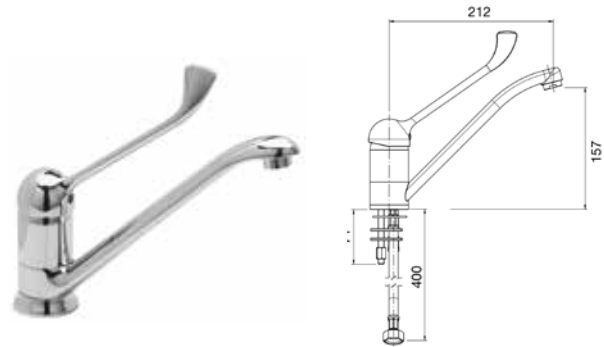

Grifos industriales

• Grifos industriales de alta calidad, duraderos, diseñados para su uso intensivo en cocinas profesionales.

- Fabricados en latón cromado de alta densidad.
- Manetas ergonómicas que facilitan la apertura, regulación y cierre del caudal de agua.
- Incorporan latiguillos flexibles para su conexión a la red.
- Accesorios necesarios para su fijación incluidos.

Modelo	Código
Grifo caño bajo mando corto	• R0020221

Modelo	Código
Grifo caño bajo mando alto	• R0020304

Modelo	Código
Grifo caño alto monomando	• R0020202

Modelo	Código
Grifo 2 aguas	• R0020305

Modelo	Código
Grifo caño alto relleno	• R0020238

Modelo	Código
Grifo mezclador monomando espiral	• R0020244

Modelo	Código
Grifo columna un agua	• R0020219

Grifos electrónicos

- Grifos electrónicos para una máxima comodidad de uso e higiene.
- Incorporan un sensor electrónico que se activa para la apertura y cierre del caudal de agua al acercar o retirar las manos.
- Incorporan latiguillos flexibles para su conexión a la red.
- Modelos eléctricos a red o con pilas.