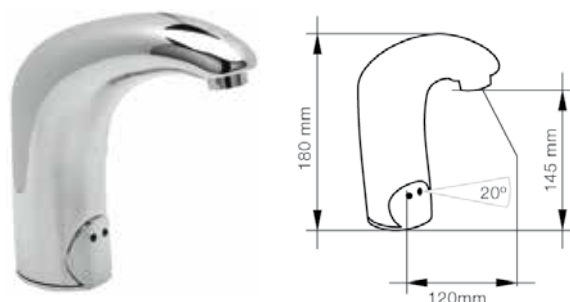

Modelo	Código
Grifo electrónico a red	• R0020214
Grifo electrónico con pilas	• R0020229

• 24 horas expedición