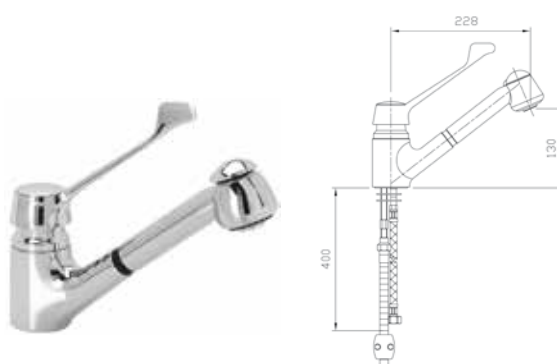

Modelo	Código
Grifo caño bajo mando corto	• R0020221

Modelo	Código
Grifo caño bajo mando alto	• R0020304

Modelo	Código
Grifo caño alto monomando	• R0020202

Modelo	Código
Grifo 2 aguas	• R0020305

Modelo	Código
Grifo caño alto relleno	• R0020238

Modelo	Código
Grifo de codo gerontológico	• R0020215

• 24 horas expedición

GRIFERÍA

Grifos industriales

Modelo	Código
Grifo mezclador de pared dos aguas	• R0020222

Modelo	Código
Grifo mezclador dos aguas con caño extraíble	• R0020223

Modelo	Código
Grifo mezclador monomando espiral	• R0020244

Modelo	Código
Grifo columna un agua	• R0020219

Grifos electrónicos

- Grifos electrónicos para una máxima comodidad de uso e higiene.
- Incorporan un sensor electrónico que se activa para la apertura y cierre del caudal de agua al acercar o retirar las manos.
- Incorporan latiguillos flexibles para su conexión a la red.
- Modelos eléctricos a red o con pilas.