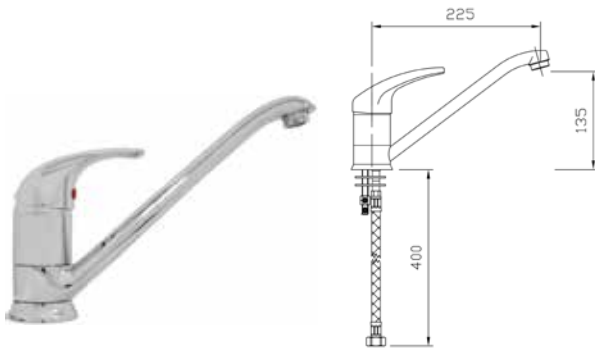

Grifos industriales

• Grifos industriales de alta calidad, duraderos, diseñados para su uso intensivo en cocinas profesionales.

- Fabricados en latón cromado de alta densidad.
- Manetas ergonómicas que facilitan la apertura, regulación y cierre del caudal de agua.
- Incorporan latiguillos flexibles para su conexión a la red.
- Accesorios necesarios para su fijación incluidos.

Modelo	Código
Grifo caño bajo mando corto	• R0020221

Modelo	Código
Grifo caño bajo mando alto	• R0020304

Modelo	Código
Grifo caño alto monomando	• R0020202

Modelo	Código
Grifo 2 aguas	• R0020305

Modelo	Código
Grifo caño alto relleno	• R0020238

Modelo	Código
Grifo de codo gerontológico	• R0020215

• 24 horas expedición

GRIFERÍA

Grifos industriales

Modelo	Código
Grifo mezclador de pared dos aguas	• R0020222

Modelo	Código
Grifo mezclador dos aguas con caño extraíble	• R0020223

Modelo	Código
Grifo mezclador monomando espiral	• R0020244

Modelo	Código
Grifo columna un agua	• R0020219

Grifos electrónicos

- Grifos electrónicos para una máxima comodidad de uso e higiene.
- Incorporan un sensor electrónico que se activa para la apertura y cierre del caudal de agua al acercar o retirar las manos.
- Incorporan latiguillos flexibles para su conexión a la red.
- Modelos eléctricos a red o con pilas.