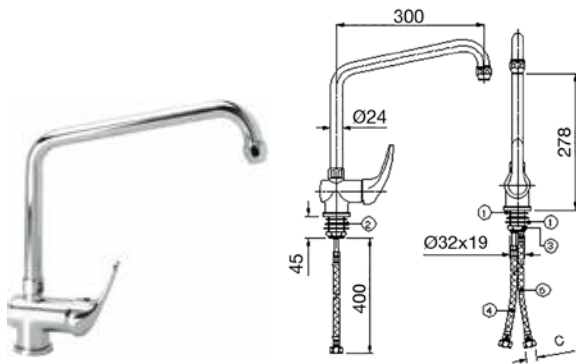

Modelo	Código
Grifo caño bajo mando corto	• R0020221

Modelo	Código
Grifo caño bajo mando alto	• R0020304

Modelo	Código
Grifo caño alto monomando	• R0020202

Modelo	Código
Grifo 2 aguas	• R0020305

Modelo	Código
Grifo caño alto relleno	• R0020238

Modelo	Código
Grifo de codo gerontológico	• R0020215

• 24 horas expedición

GRIFERÍA

Grifos industriales

Modelo	Código
Grifo mezclador de pared dos aguas	• R0020222

Modelo	Código
Grifo mezclador dos aguas con caño extraíble	• R0020223

Modelo	Código
Grifo mezclador monomando espiral	• R0020244

Modelo	Código
Grifo columna un agua	• R0020219

Grifos electrónicos

- Grifos electrónicos para una máxima comodidad de uso e higiene.
- Incorporan un sensor electrónico que se activa para la apertura y cierre del caudal de agua al acercar o retirar las manos.
- Incorporan latiguillos flexibles para su conexión a la red.
- Modelos eléctricos a red o con pilas.