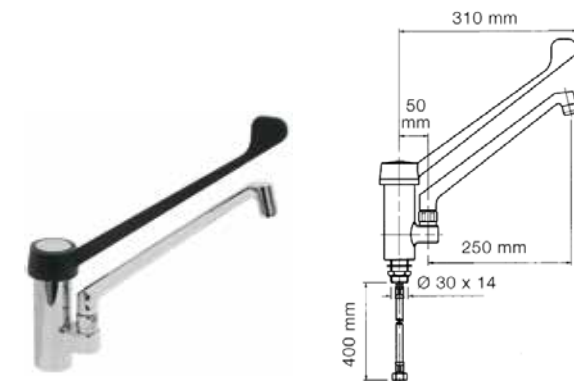

Grifos industriales

• Grifos industriales de alta calidad, duraderos, diseñados para su uso intensivo en cocinas profesionales.

- Fabricados en latón cromado de alta densidad.
- Manetas ergonómicas que facilitan la apertura, regulación y cierre del caudal de agua.
- Incorporan latiguillos flexibles para su conexión a la red.
- Accesorios necesarios para su fijación incluidos.

Modelo	Código
Grifo caño bajo mando corto	• R0020221

Modelo	Código
Grifo caño bajo mando alto	• R0020304

Modelo	Código
Grifo caño alto monomando	• R0020202

Modelo	Código
Grifo 2 aguas	• R0020305

Modelo	Código
Grifo caño alto relleno	• R0020238

Modelo	Código
Grifo de codo gerontológico	• R0020215

• 24 horas expedición

GRIFERÍA

Grifos industriales

Modelo	Código
Grifo mezclador de pared dos aguas	• R0020222

Modelo	Código
Grifo mezclador dos aguas con caño extraíble	• R0020223