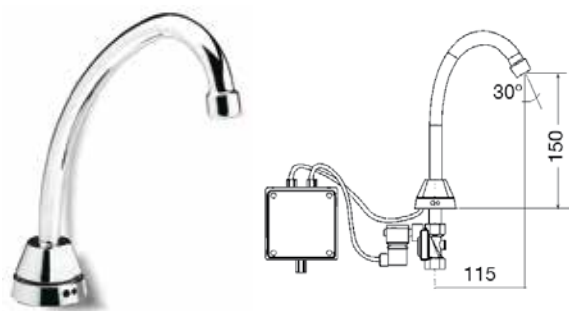

Modelo	Código
Grifo caño bajo mando corto	• R0020221

Modelo	Código
Grifo caño bajo mando alto	• R0020304

Modelo	Código
Grifo caño alto monomando	• R0020202

Modelo	Código
Grifo 2 aguas	• R0020305

Modelo	Código
Grifo caño alto relleno	• R0020238

Modelo	Código
Grifo de codo gerontológico	• R0020215

• 24 horas expedición

GRIFERÍA

Grifos industriales

Modelo	Código
Grifo mezclador de pared dos aguas	• R0020222

Modelo	Código
Grifo mezclador dos aguas con caño extraíble	• R0020223

Modelo	Código
Grifo mezclador monomando espiral	• R0020244

Modelo	Código
Grifo columna un agua	• R0020219

Grifos electrónicos

- Grifos electrónicos para una máxima comodidad de uso e higiene.
- Incorporan un sensor electrónico que se activa para la apertura y cierre del caudal de agua al acercar o retirar las manos.
- Incorporan latiguillos flexibles para su conexión a la red.
- Modelos eléctricos a red o con pilas.