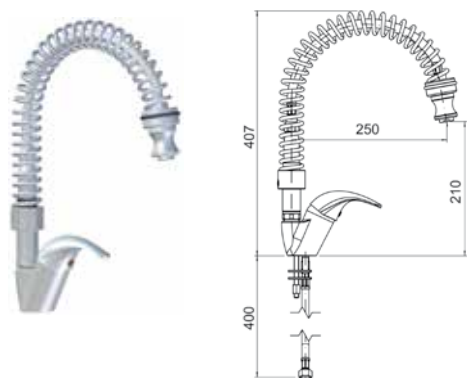

Modelo	Código
Grifo caño bajo mando corto	• R0020221

Modelo	Código
Grifo caño bajo mando alto	• R0020304

Modelo	Código
Grifo caño alto monomando	• R0020202

Modelo	Código
Grifo 2 aguas	• R0020305

Modelo	Código
Grifo caño alto relleno	• R0020238

Modelo	Código
Grifo de codo gerontológico	• R0020215

• 24 horas expedición

GRIFERÍA

Grifos industriales

Modelo	Código
Grifo mezclador de pared dos aguas	• R0020222

Modelo	Código
Grifo mezclador dos aguas con caño extraíble	• R0020223

Modelo	Código
Grifo mezclador monomando espiral	• R0020244

Modelo	Código
Grifo columna un agua	• R0020219

Grifos electrónicos

- Grifos electrónicos para una máxima comodidad de uso e higiene.
- Incorporan un sensor electrónico que se activa para la apertura y cierre del caudal de agua al acercar o retirar las manos.
- Incorporan latiguillos flexibles para su conexión a la red.
- Modelos eléctricos a red o con pilas.