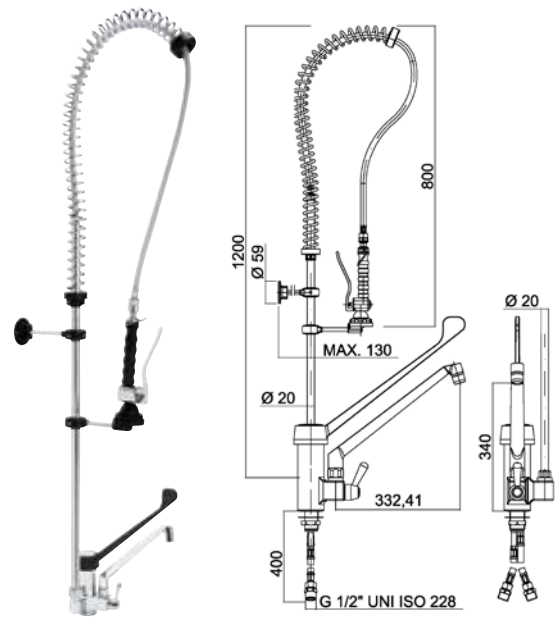

• 24 horas expedición

Modelo Código  
Grifo ducha dos aguas con monomando • R0020206

Modelo Código  
Grifo ducha dos aguas con grifo • R0020301

Modelo Código  
Grifo ducha dos aguas con monomando y grifo • R0020302

Modelo Código  
Grifo ducha gerontológico y grifo • R0020216

• 24 horas expedición