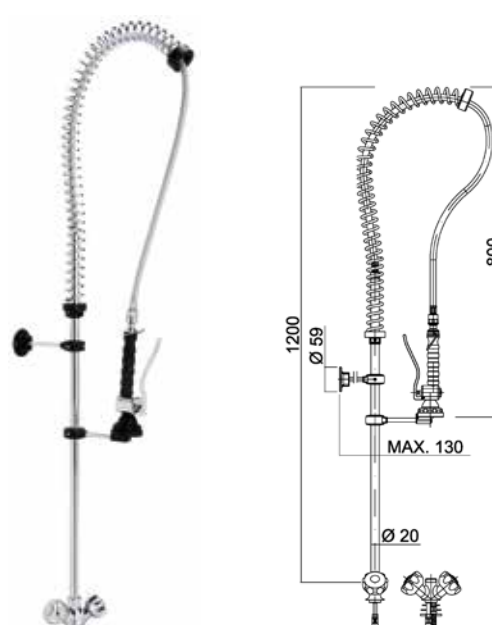

Modelo	Código
Grifo ducha agua directa	• R0020203

Modelo	Código
Grifo ducha un agua	• R0020200

**NOVEDAD**

Modelo	Código
Grifo ducha un agua con grifo	• R0020300

Modelo	Código
Grifo ducha dos aguas	• R0020201

• 24 horas expedición

Modelo Código  
Grifo ducha dos aguas con monomando • R0020206

Modelo Código  
Grifo ducha dos aguas con grifo • R0020301

Modelo Código  
Grifo ducha dos aguas con monomando y grifo • R0020302

Modelo Código  
Grifo ducha gerontológico y grifo • R0020216

• 24 horas expedición