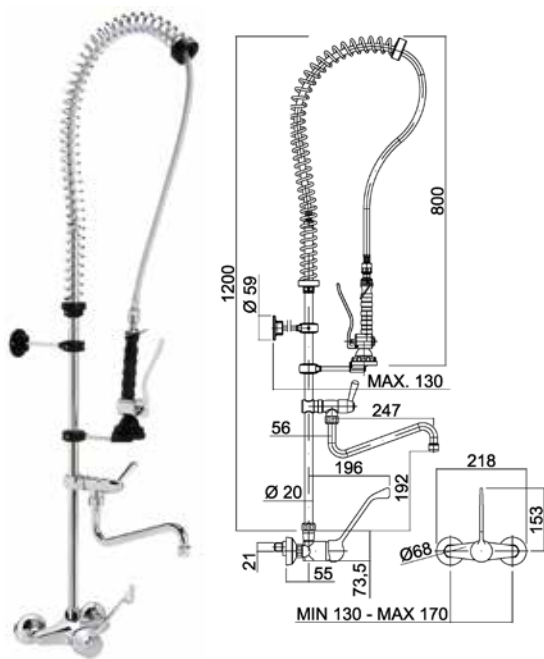

GRIFERÍA

Grifos ducha

- Grifos ducha de alta calidad, duraderos y ergonómicos, diseñados para su uso intensivo en cocinas profesionales.

- Fabricados en latón cromado de alta densidad, con muelles de acero inoxidable y tubo flexible resistente a la alta temperatura y presión del agua.
- Incorporan latiguillos flexibles para su conexión a la red.
- Accesorios necesarios para su fijación incluidos.

Modelo	Código
Grifo ducha pared con grifo	• R0020218