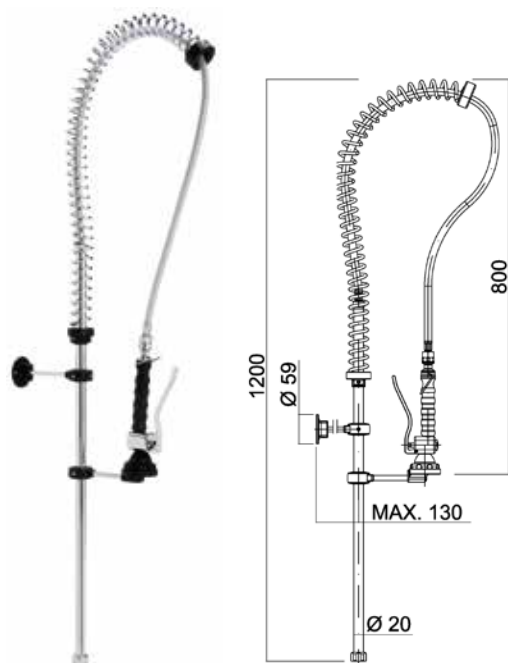

## Grifos ducha

- Grifos ducha de alta calidad, duraderos y ergonómicos, diseñados para su uso intensivo en cocinas profesionales.

- Fabricados en latón cromado de alta densidad, con muelles de acero inoxidable y tubo flexible resistente a la alta temperatura y presión del agua.
- Incorporan latiguillos flexibles para su conexión a la red.
- Accesorios necesarios para su fijación incluidos.

Modelo	Código
Grifo ducha agua directa	• R0020203

Modelo	Código
Grifo ducha un agua	• R0020200

**NOVEDAD**

Modelo	Código
Grifo ducha un agua con grifo	• R0020300

Modelo	Código
Grifo ducha dos aguas	• R0020201

• 24 horas expedición

Modelo Código  
Grifo ducha dos aguas con monomando • R0020206

Modelo Código  
Grifo ducha dos aguas con grifo • R0020301

Modelo Código  
Grifo ducha dos aguas con monomando y grifo • R0020302

Modelo Código  
Grifo ducha gerontológico y grifo • R0020216

• 24 horas expedición