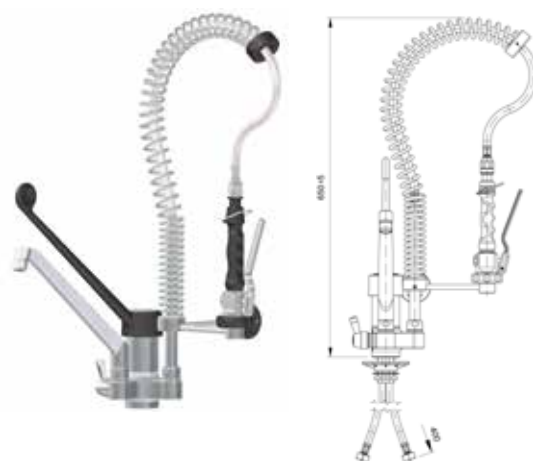

## Grifos ducha

- Grifos ducha de alta calidad, duraderos y ergonómicos, diseñados para su uso intensivo en cocinas profesionales.

- Fabricados en latón cromado de alta densidad, con muelles de acero inoxidable y tubo flexible resistente a la alta temperatura y presión del agua.
- Incorporan latiguillos flexibles para su conexión a la red.
- Accesorios necesarios para su fijación incluidos.

Modelo	Código
Grifo ducha pared con grifo	• R0020218

Modelo	Código
Grifo ducha gerontológico a pared	• R0020234

**NOVEDAD**

Modelo	Código
Grifo ducha dos aguas altura 600 mm	• R0020303

**NOVEDAD**

Modelo	Código
Grifo ducha dos aguas con grifo gerontológico altura 600 mm	• R0020306