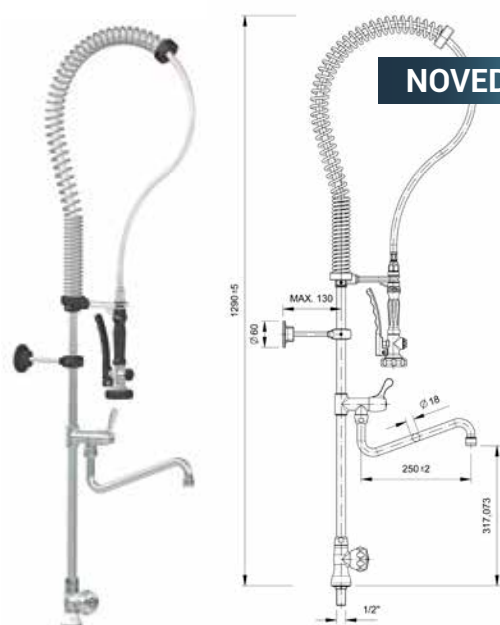

## Grifos ducha

- Grifos ducha de alta calidad, duraderos y ergonómicos, diseñados para su uso intensivo en cocinas profesionales.

- Fabricados en latón cromado de alta densidad, con muelles de acero inoxidable y tubo flexible resistente a la alta temperatura y presión del agua.
- Incorporan latiguillos flexibles para su conexión a la red.
- Accesorios necesarios para su fijación incluidos.

Modelo	Código
Grifo ducha agua directa	• R0020203

Modelo	Código
Grifo ducha un agua	• R0020200

**NOVEDAD**

Modelo	Código
Grifo ducha un agua con grifo	• R0020300

Modelo	Código
Grifo ducha dos aguas	• R0020201

• 24 horas expedición

Modelo Código  
Grifo ducha dos aguas con monomando • R0020206

Modelo Código  
Grifo ducha dos aguas con grifo • R0020301

Modelo Código  
Grifo ducha dos aguas con monomando y grifo • R0020302

Modelo Código  
Grifo ducha gerontológico y grifo • R0020216

• 24 horas expedición