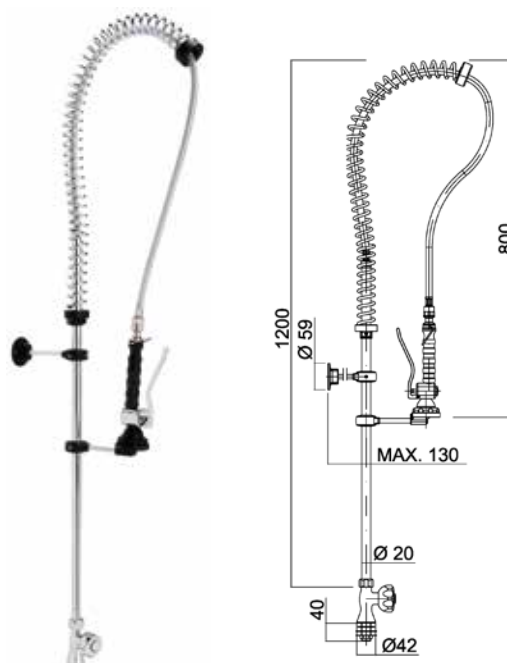

## Grifos ducha

- Grifos ducha de alta calidad, duraderos y ergonómicos, diseñados para su uso intensivo en cocinas profesionales.

- Fabricados en latón cromado de alta densidad, con muelles de acero inoxidable y tubo flexible resistente a la alta temperatura y presión del agua.
- Incorporan latiguillos flexibles para su conexión a la red.
- Accesorios necesarios para su fijación incluidos.

Modelo	Código
Grifo ducha agua directa	• R0020203

Modelo	Código
Grifo ducha un agua	• R0020200

**NOVEDAD**

Modelo	Código
Grifo ducha un agua con grifo	• R0020300

Modelo	Código
Grifo ducha dos aguas	• R0020201

• 24 horas expedición

Modelo Código  
Grifo ducha dos aguas con monomando • R0020206

Modelo Código  
Grifo ducha dos aguas con grifo • R0020301

Modelo Código  
Grifo ducha dos aguas con monomando y grifo • R0020302

Modelo Código  
Grifo ducha gerontológico y grifo • R0020216

• 24 horas expedición