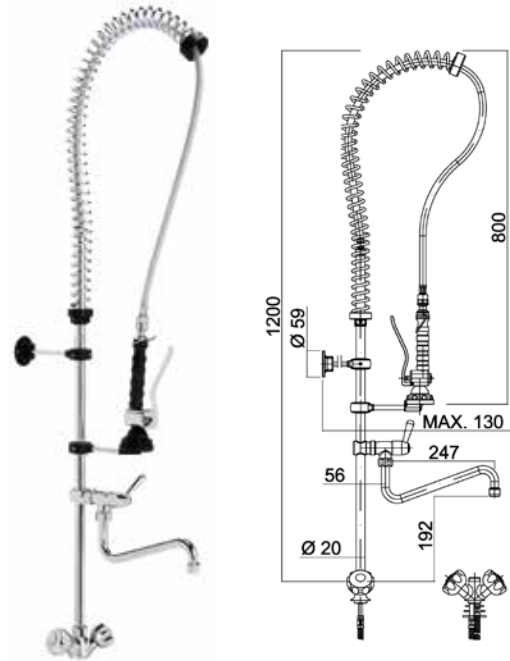

Modelo	Código
Grifo ducha agua directa	• R0020203

Modelo	Código
Grifo ducha un agua	• R0020200

**NOVEDAD**

Modelo	Código
Grifo ducha un agua con grifo	• R0020300

Modelo	Código
Grifo ducha dos aguas	• R0020201

• 24 horas expedición

Modelo Código  
Grifo ducha dos aguas con monomando • R0020206

Modelo Código  
Grifo ducha dos aguas con grifo • R0020301

Modelo Código  
Grifo ducha dos aguas con monomando y grifo • R0020302

Modelo Código  
Grifo ducha gerontológico y grifo • R0020216

• 24 horas expedición