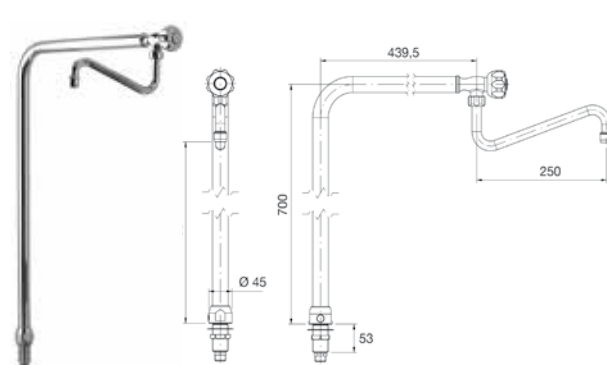

## Grifos industriales

Modelo	Código	PVP (€)
Grifo mezclador de pared dos aguas	• R0020222	<b>284</b>

Modelo	Código	PVP (€)
Grifo mezclador dos aguas con caño extraíble	• R0020223	<b>176</b>

Modelo	Código	PVP (€)
Grifo mezclador monomando espiral	• R0020244	<b>209</b>