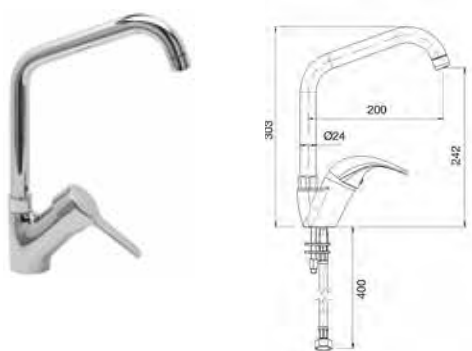

**NOVEDAD**

Modelo	Código	PVP (€)
Grifo ducha dos aguas con grifo gerontológico altura 600 mm	• R0020306	373

• 24 horas expedición

# Grifos industriales

• Grifos industriales de alta calidad, duraderos, diseñados para su uso intensivo en cocinas profesionales.

- Fabricados en latón cromado de alta densidad.
- Manetas ergonómicas que facilitan la apertura, regulación y cierre del caudal de agua.
- Incorporan latiguillos flexibles para su conexión a la red.
- Accesorios necesarios para su fijación incluidos.

Modelo	Código	PVP (€)
Grifo caño bajo mando corto	• R0020221	98

Modelo	Código	PVP (€)
Grifo caño bajo mando alto	• R0020304	81

Modelo	Código	PVP (€)
Grifo caño alto monomando	• R0020202	170

Modelo	Código	PVP (€)
Grifo 2 aguas	• R0020305	71