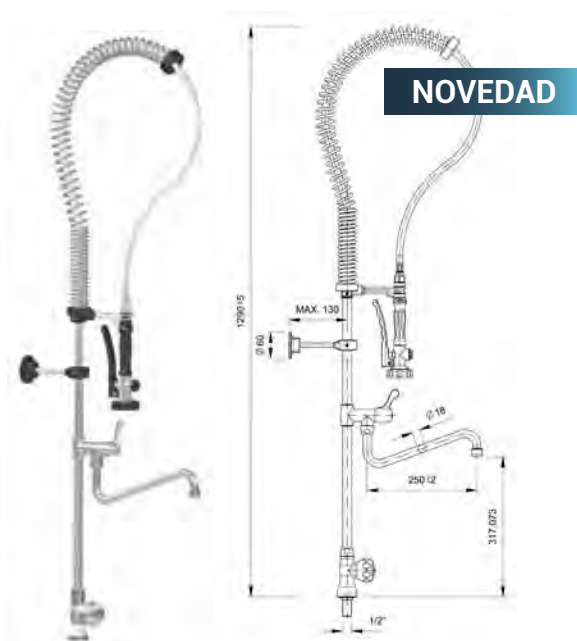

Modelo	Código	PVP (€)
Grifo ducha agua directa	• R0020203	161

Modelo	Código	PVP (€)
Grifo ducha un agua	• R0020200	189

Modelo	Código	PVP (€)
Grifo ducha un agua con grifo	• R0020300	251

Modelo	Código	PVP (€)
Grifo ducha dos aguas	• R0020201	196

• 24 horas expedición

Modelo	Código	PVP (€)
Grifo ducha dos aguas con monomando	• R0020206	292

Modelo	Código	PVP (€)
Grifo ducha dos aguas con grifo	• R0020301	257

Modelo	Código	PVP (€)
Grifo ducha dos aguas con monomando y grifo	• R0020302	331