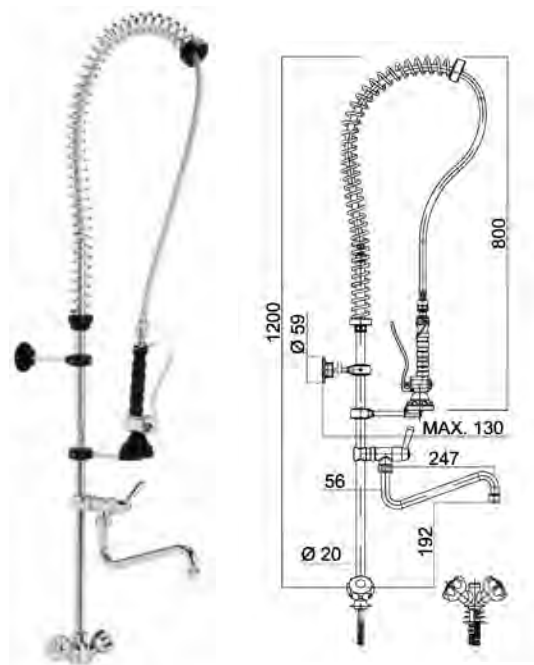

Modelo	Código	PVP (€)
Grifo ducha agua directa	• R0020203	161

Modelo	Código	PVP (€)
Grifo ducha un agua	• R0020200	189

Modelo	Código	PVP (€)
Grifo ducha un agua con grifo	• R0020300	251

Modelo	Código	PVP (€)
Grifo ducha dos aguas	• R0020201	196

• 24 horas expedición

Modelo	Código	PVP (€)
Grifo ducha dos aguas con monomando	• R0020206	292

Modelo	Código	PVP (€)
Grifo ducha dos aguas con grifo	• R0020301	257

Modelo	Código	PVP (€)
Grifo ducha dos aguas con monomando y grifo	• R0020302	331