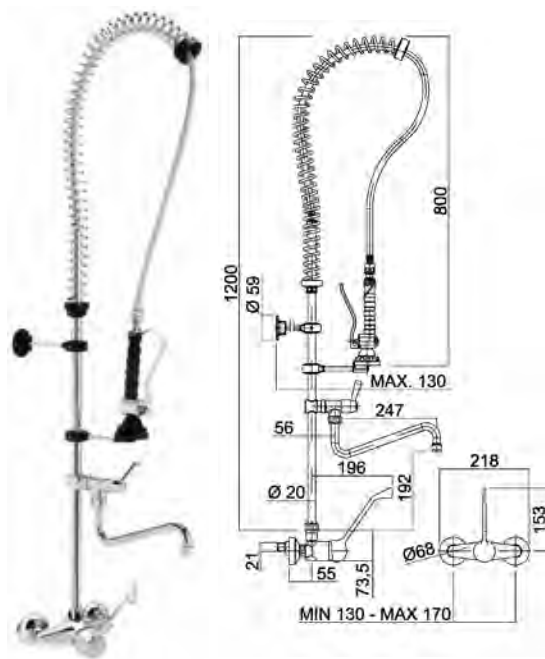

GRIFERÍA

Grifos ducha

- Grifos ducha de alta calidad, duraderos y ergonómicos, diseñados para su uso intensivo en cocinas profesionales.

- Fabricados en latón cromado de alta densidad, con muelles de acero inoxidable y tubo flexible resistente a la alta temperatura y presión del agua.
- Incorporan latiguillos flexibles para su conexión a la red.
- Accesorios necesarios para su fijación incluidos.

Modelo	Código	PVP (€)
Grifo ducha pared con grifo	• R0020218	368