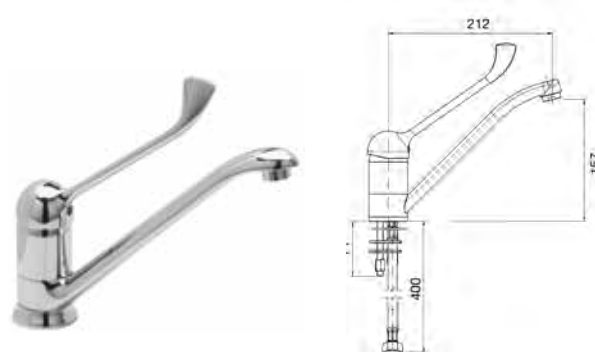

Modelo	Código	PVP (€)
Grifo caño bajo mando alto	• R0020304	81