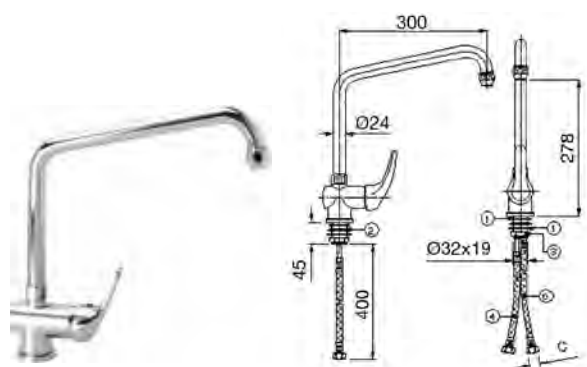

Modelo	Código	PVP (€)
Grifo caño bajo mando corto	• R0020221	98

Modelo	Código	PVP (€)
Grifo caño bajo mando alto	• R0020304	81

Modelo	Código	PVP (€)
Grifo caño alto monomando	• R0020202	170

Modelo	Código	PVP (€)
Grifo 2 aguas	• R0020305	71