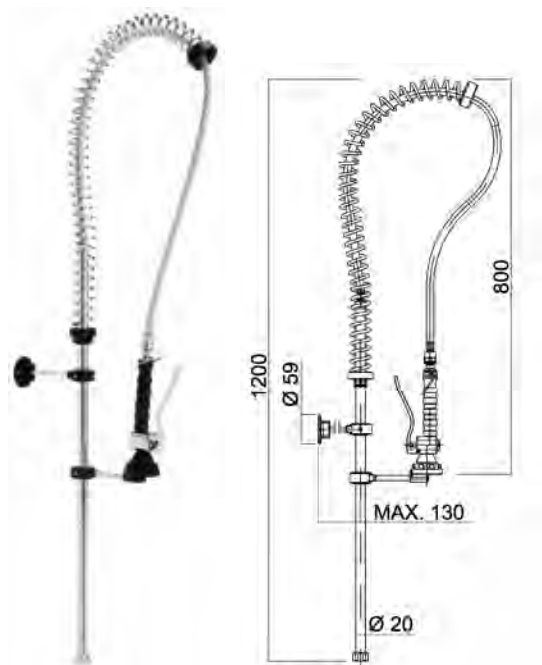

Modelo	Código	PVP (€)
Grifo ducha agua directa	• R0020203	161

Modelo	Código	PVP (€)
Grifo ducha un agua	• R0020200	189

Modelo	Código	PVP (€)
Grifo ducha un agua con grifo	• R0020300	251

Modelo	Código	PVP (€)
Grifo ducha dos aguas	• R0020201	196

• 24 horas expedición

Modelo	Código	PVP (€)
Grifo ducha dos aguas con monomando	• R0020206	292

Modelo	Código	PVP (€)
Grifo ducha dos aguas con grifo	• R0020301	257

Modelo	Código	PVP (€)
Grifo ducha dos aguas con monomando y grifo	• R0020302	331