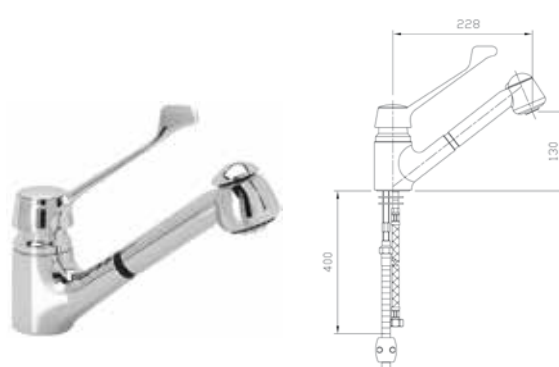

Modelo	Código	PVP (€)
Grifo mezclador dos aguas con caño extraíble	• R0020223	176