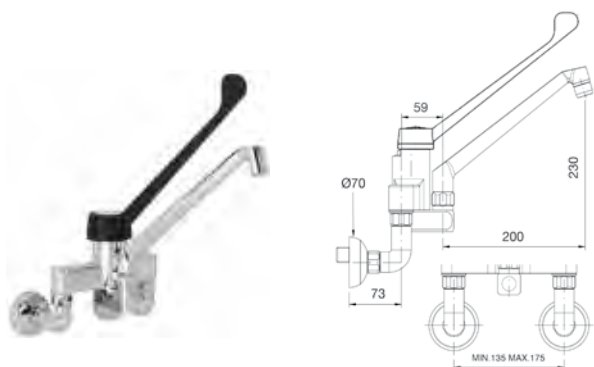

GRIFERÍA

Grifos industriales

Modelo	Código	PVP (€)
Grifo mezclador de pared dos aguas	• R0020222	284