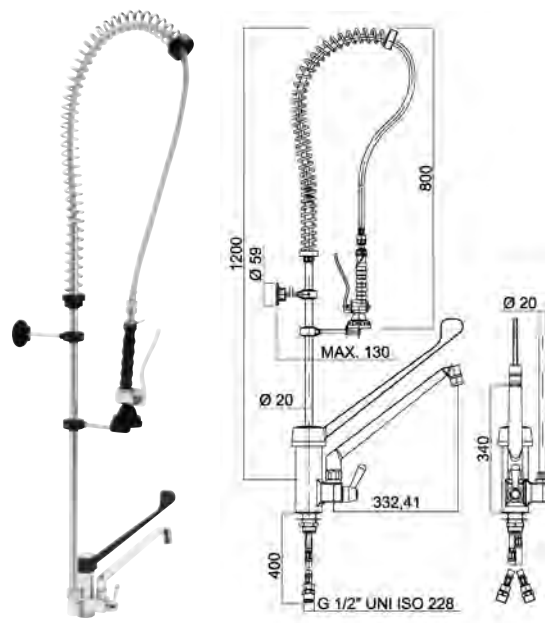

Modelo	Código	PVP (€)
Grifo ducha agua directa	• R0020203	161

Modelo	Código	PVP (€)
Grifo ducha un agua	• R0020200	189

Modelo	Código	PVP (€)
Grifo ducha un agua con grifo	• R0020300	251

Modelo	Código	PVP (€)
Grifo ducha dos aguas	• R0020201	196

• 24 horas expedición

Modelo	Código	PVP (€)
Grifo ducha dos aguas con monomando	• R0020206	292

Modelo	Código	PVP (€)
Grifo ducha dos aguas con grifo	• R0020301	257

Modelo	Código	PVP (€)
Grifo ducha dos aguas con monomando y grifo	• R0020302	331