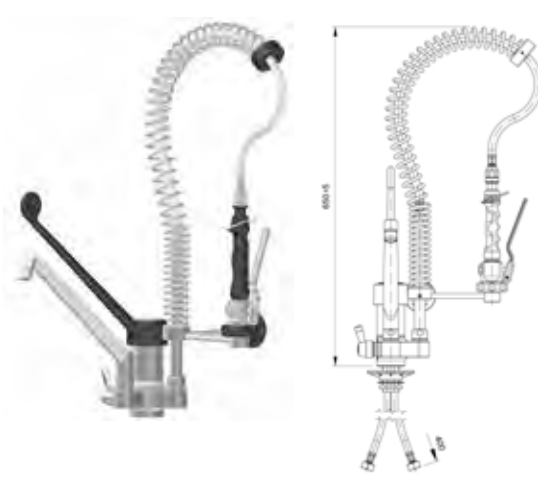

Modelo	Código	PVP (€)
Grifo ducha pared con grifo	• R0020218	368

Modelo	Código	PVP (€)
Grifo ducha gerontológico a pared	• R0020234	580

**NOVEDAD**

Modelo	Código	PVP (€)
Grifo ducha dos aguas altura 600 mm	• R0020303	248

**NOVEDAD**

Modelo	Código	PVP (€)
Grifo ducha dos aguas con grifo gerontológico altura 600 mm	• R0020306	373

• 24 horas expedición