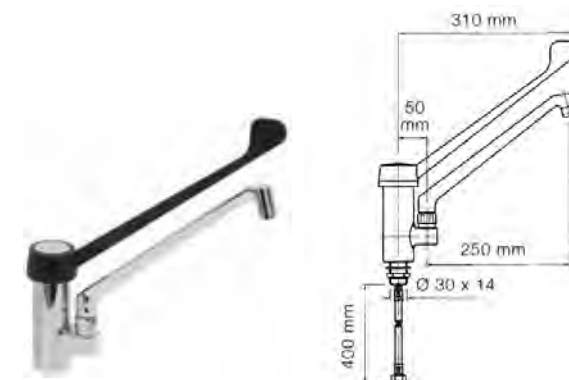

Modelo	Código	PVP (€)
Grifo de codo gerontológico	• R0020215	194

• 24 horas expedición