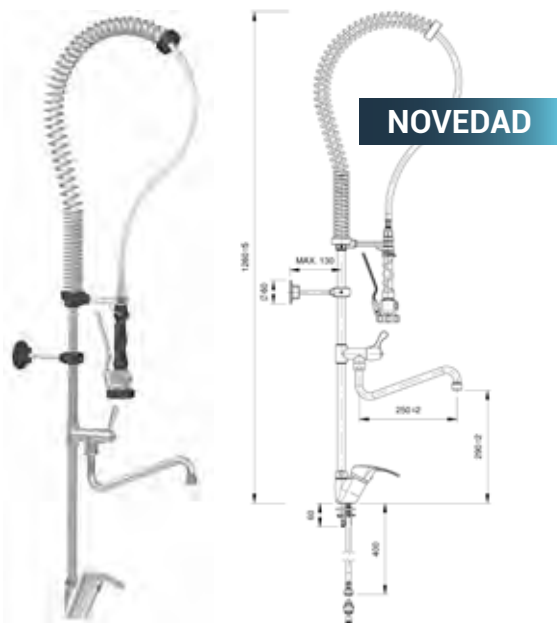

Modelo	Código	PVP (€)
Grifo ducha agua directa	• R0020203	161

Modelo	Código	PVP (€)
Grifo ducha un agua	• R0020200	189

Modelo	Código	PVP (€)
Grifo ducha un agua con grifo	• R0020300	251

Modelo	Código	PVP (€)
Grifo ducha dos aguas	• R0020201	196

• 24 horas expedición

Modelo	Código	PVP (€)
Grifo ducha dos aguas con monomando	• R0020206	292

Modelo	Código	PVP (€)
Grifo ducha dos aguas con grifo	• R0020301	257

Modelo	Código	PVP (€)
Grifo ducha dos aguas con monomando y grifo	• R0020302	331

Modelo	Código	PVP (€)
Grifo ducha gerontológico y grifo	• R0020216	321

• 24 horas expedición