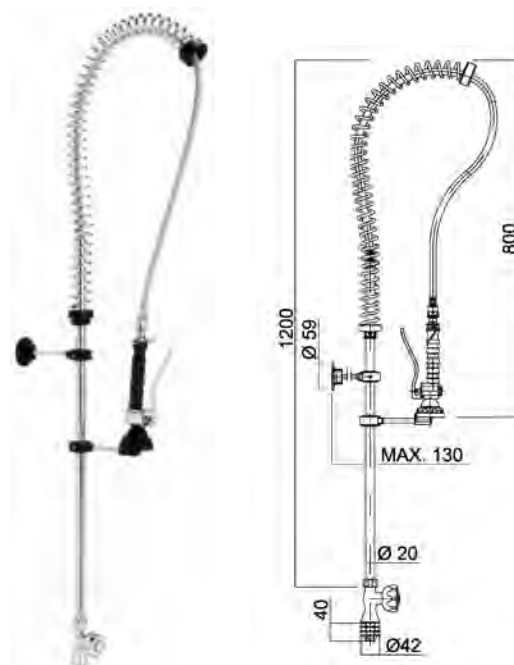

Modelo	Código	PVP (€)
Grifo ducha agua directa	• R0020203	161

Modelo	Código	PVP (€)
Grifo ducha un agua	• R0020200	189

Modelo	Código	PVP (€)
Grifo ducha un agua con grifo	• R0020300	251

Modelo	Código	PVP (€)
Grifo ducha dos aguas	• R0020201	196

• 24 horas expedición

Modelo	Código	PVP (€)
Grifo ducha dos aguas con monomando	• R0020206	292

Modelo	Código	PVP (€)
Grifo ducha dos aguas con grifo	• R0020301	257

Modelo	Código	PVP (€)
Grifo ducha dos aguas con monomando y grifo	• R0020302	331