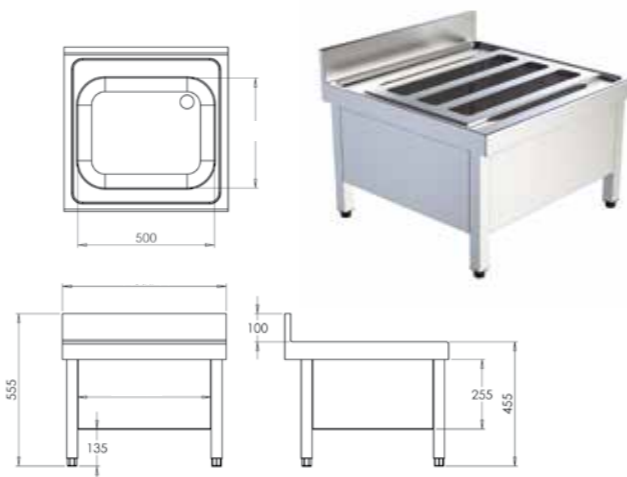

FREGADEROS, LAVAMANOS Y ZONA DE LAVADO

Preparación de alimentos

MESA PARA PREPARACIÓN DE VERDURAS, CARNE Y PESCADO

- Indicada para la preparación de alimentos frescos.
- Fabricada en acero inoxidable AISI 304 18/10 satinado.
- Peto posterior de 105 mm y frontal de 65 mm en punto redondo sanitario, totalmente soldados.
- Agujero de desbarace para tirar los desperdicios directamente a un cubo de basura (no incluido) situado bajo la encimera.
- Patatas cuadradas de acero inoxidable de 40 x 40 mm para elevar la altura desde los 850 hasta los 920 mm.
- Patatas traseras avanzadas 40 mm que permiten situar el bastidor en suelos con radio sanitario.
- La mesa para verduras incorpora una cubeta de gran capacidad con válvula de desagüe, con posibilidad de superponer cubetas GN 1/3, 1/2, 1/1, 2/3. Además, incluye una tabla de corte de polietileno de 20 mm de grosor.
- La mesa para carnes y pescados incorpora una bandeja perforada para escurrir o descongelar. Con rebaje en acabado en punta de diamante y desagüe centrado de Ø17 mm.
- Cubo de basura y grifería no incluidos.
- Fácil montaje en 3 minutos.
- Posibilidad de envío montado: Hasta 2000 mm: MF002000 - 69 € PVP

PRODUCTOS RELACIONADOS
GRIFERÍA pág. 41 / CUBOS pág. 189

GAMA 700

Modelo	Medidas totales (mm)	Medidas cubeta (mm)	Encimera	Encimera con bastidor
Mesa preparación de verduras	1400 x 700 x 850	1250 x 310 x 170	• LMLV1470	• FBV07014
Mesa preparación de carne y pescado	1400 x 700 x 850	—	• LMPC1470	• FBC07014

FREGADERO VERTEDERO

- Diseñado para el llenado y vaciado de ollas grandes.
- Fabricado íntegramente en acero inoxidable.
- Rejilla móvil para el apoyo de grandes recipientes, incluida.
- Peto posterior de 105 mm y frontal de 65 mm en punto redondo sanitario, totalmente soldados.
- Patatas cuadradas de acero inoxidable de 40 x 40 mm para elevar la altura desde los 555 hasta los 605 mm.
- Patatas traseras avanzadas 40 mm que permiten situar el bastidor en suelos con radio sanitario.
- Se suministra montado.