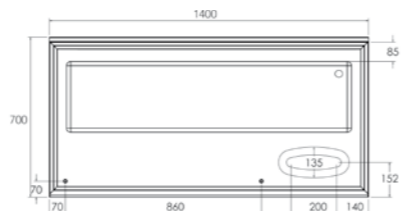

FREGADEROS, LAVAMANOS Y ZONA DE LAVADO

Preparación de alimentos

MESA PARA PREPARACIÓN DE VERDURAS, CARNE Y PESCADO

- Indicada para la preparación de alimentos frescos.
- Fabricada en acero inoxidable AISI 304 18/10 satinado.
- Peto posterior de 105 mm y frontal de 65 mm en punto redondo sanitario, totalmente soldados.
- Agujero de desbarace para tirar los desperdicios directamente a un cubo de basura (no incluido) situado bajo la encimera.
- Patatas cuadradas de acero inoxidable de 40 x 40 mm para elevar la altura desde los 850 hasta los 920 mm.
- Patatas traseras avanzadas 40 mm que permiten situar el bastidor en suelos con radio sanitario.
- La mesa para verduras incorpora una cubeta de gran capacidad con válvula de desagüe, con posibilidad de superponer cubetas GN 1/3, 1/2, 1/1, 2/3. Además, incluye una tabla de corte de polietileno de 20 mm de grosor.
- La mesa para carnes y pescados incorpora una bandeja perforada para escurrir o descongelar. Con rebaje en acabado en punta de diamante y desagüe centrado de Ø17 mm.
- Cubo de basura y grifería no incluidos.
- Fácil montaje en 3 minutos.
- Posibilidad de envío montado: Hasta 2000 mm: MF002000 - 69 € PVP

PRODUCTOS RELACIONADOS
GRIFERÍA pág. 41 / CUBOS pág. 189

GAMA 700

Modelo	Medidas totales (mm)	Medidas cubeta (mm)	Encimera	Encimera con bastidor
Mesa preparación de verduras	1400 x 700 x 850	1250 x 310 x 170	• LMLV1470	• FBV07014
Mesa preparación de carne y pescado	1400 x 700 x 850	—	• LMPC1470	• FBC07014

Medidas totales (mm)	Medidas cubeta (mm)	Código
600 x 600 x 555	500 x 400 x 250	• FBV66055
700 x 700 x 555	500 x 500 x 300	• FBV77055

FREGADEROS, LAVAMANOS Y ZONA DE LAVADO

Accesorios fregaderos

PETO LATERAL POSTIZO PARA FREGADEROS

Medidas totales (mm)	Orificio	Código
500 x 400	Derecha	• R005400D
	Izquierda	• R005400I
500 x 500	Derecha	• R005500D
	Izquierda	• R005500I
600 x 500	Derecha	• R006500D
	Izquierda	• R006500I

PATAS CON ALTURA REGULABLE DESDE 950 A 1000 MM