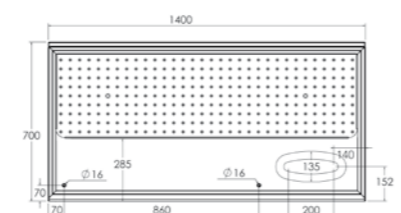

FREGADEROS, LAVAMANOS Y ZONA DE LAVADO

Preparación de alimentos

MESA PARA PREPARACIÓN DE VERDURAS, CARNE Y PESCADO

- Indicada para la preparación de alimentos frescos.
- Fabricada en acero inoxidable AISI 304 18/10 satinado.
- Peto posterior de 105 mm y frontal de 65 mm en punto redondo sanitario, totalmente soldados.
- Agujero de desbarace para tirar los desperdicios directamente a un cubo de basura (no incluido) situado bajo la encimera.
- Patatas cuadradas de acero inoxidable de 40 x 40 mm para elevar la altura desde los 850 hasta los 920 mm.
- Patatas traseras avanzadas 40 mm que permiten situar el bastidor en suelos con radio sanitario.
- La mesa para verduras incorpora una cubeta de gran capacidad con válvula de desagüe, con posibilidad de superponer cubetas GN 1/3, 1/2, 1/1, 2/3. Además, incluye una tabla de corte de polietileno de 20 mm de grosor.
- La mesa para carnes y pescados incorpora una bandeja perforada para escurrir o descongelar. Con rebaje en acabado en punta de diamante y desagüe centrado de Ø17 mm.
- Cubo de basura y grifería no incluidos.
- Fácil montaje en 3 minutos.
- Posibilidad de envío montado: Hasta 2000 mm: MF002000 - 69 € PVP

PRODUCTOS RELACIONADOS
GRIFERÍA pág. 41 / CUBOS pág. 189

GAMA 700

Modelo	Medidas totales (mm)	Medidas cubeta (mm)	Encimera	Encimera con bastidor
Mesa preparación de verduras	1400 x 700 x 850	1250 x 310 x 170	• LMLV1470	• FBV07014
Mesa preparación de carne y pescado	1400 x 700 x 850	—	• LMPC1470	• FBC07014

Medidas totales (mm)	Medidas cubeta (mm)	Código
600 x 600 x 555	500 x 400 x 250	• FBV66055
700 x 700 x 555	500 x 500 x 300	• FBV77055

FREGADEROS, LAVAMANOS Y ZONA DE LAVADO

Accesorios fregaderos

PETO LATERAL POSTIZO PARA FREGADEROS