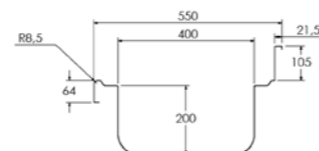

PRODUCTOS RELACIONADOS

GRIFERÍA pág. 41

BASTIDOR

- Bastidor fabricado íntegramente en acero inoxidable.
- El bastidor se adapta al fregadero con facilidad gracias a un intuitivo método de ensamblaje.
- Su exclusivo sistema de fijación permite una unión sólida del fregadero al bastidor evitando cualquier tipo de movimiento.
- Patas cuadradas de acero inoxidable de 40 x 40 mm para elevar la altura desde los 850 hasta los 920 mm.
- Patas traseras avanzadas 40 mm que permiten situar el bastidor en suelos con radio sanitario.
- Diseñado para incorporar un estante inferior (opcional), página 31.
- **Fácil montaje en 3 minutos.**
- **Posibilidad de envío montado:**
Hasta 1200 mm: MF001200 - 50 € PVP
Hasta 2000 mm: MF002000 - 69 € PVP

Medidas totales (mm)	Medidas cubeta (mm)	Fregadero
1000 x 550	400 x 400 x 200	• L105541D
	400 x 400 x 200	• L105541I
1200 x 550	400 x 400 x 200	• L125541D
	400 x 400 x 200	• L125541I
1400 x 550	400 x 400 x 200	• L145544D
	400 x 400 x 200	• L145544I
	400 x 400 x 200	• L145542D
	400 x 400 x 200	• L145542I