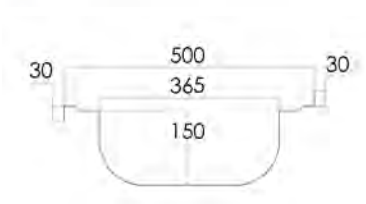

FREGADEROS

Gama 500 Semi-Profesional

NOVEDAD

Fregadero

- Fabricado íntegramente en acero inoxidable AISI 304 18/10.
- Cubas embutidas con protección insonorizante.
- Válvula de desagüe y tapón incluidos en cada cuba.
- Peto posterior y frontal de 30 mm.
- Cubeta 340 mm x 365 mm x 150 mm

Bastidor

- Bastidores fabricados íntegramente en acero inoxidable.
- Estructura con tubo completamente soldada.
- Patas cuadradas de acero inoxidable de 30 x 30 mm con taco extensible para elevar la altura desde los 850 hasta los 880 mm.
- Diseñados para incorporar un lavavasos.
- **Se suministran montados.**

Medidas totales (mm)	Mesa con marco de refuerzo
600 x 500 x 850	• FBM50060
800 x 500 x 850	• FBM50080
1000 x 500 x 850	• FBM50100
1200 x 500 x 850	• FBM50120
1400 x 500 x 850	• FBM50140
1500 x 500 x 850	• FBM50150

Medidas totales (mm)	Mesa con estante
600 x 500 x 850	• FBM15060
800 x 500 x 850	• FBM15080
1000 x 500 x 850	• FBM15100
1200 x 500 x 850	• FBM15120
1400 x 500 x 850	• FBM15140
1500 x 500 x 850	• FBM15150