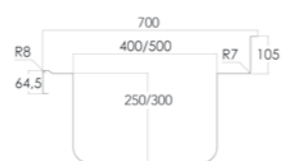

PRODUCTOS RELACIONADOS

GRIFERÍA pág. 41

BASTIDOR

- Bastidor fabricado íntegramente en acero inoxidable.
- El bastidor se adapta al fregadero con facilidad gracias a un intuitivo método de ensamblaje.
- Su exclusivo sistema de fijación permite una unión sólida del fregadero al bastidor evitando cualquier tipo de movimiento.
- Patas cuadradas de acero inoxidable de 40 x 40 mm para elevar la altura desde los 850 hasta los 920 mm.
- Patas traseras avanzadas 40 mm que permiten situar el bastidor en suelos con radio sanitario.
- Diseñado para incorporar un estante inferior (opcional), página 31.
- **Fácil montaje en 3 minutos.**
- **Posibilidad de envío montado:**
 Hasta 1200 mm: MF001200 - 50 € PVP
 Hasta 2000 mm: MF002000 - 69 € PVP
 Hasta 2800 mm: MF002800 - 88 € PVP

Medida totales (mm)	Medidas cubeta (mm)	Fregadero
700 x 700	500 x 500 x 300	• L0775510
800 x 700	600 x 500 x 300	• L0876510
1000 x 700	500 x 500 x 300	• L107551D
	400 x 500 x 250	• L1075511
1200 x 700	500 x 500 x 300	• L127551D
	500 x 500 x 300	• L1275520
1300 x 700	600 x 500 x 300	• L137551D
	600 x 500 x 300	• L1375511
1400 x 700	600 x 500 x 300	• L147651D
	600 x 500 x 300	• L1476511
1600 x 700	500 x 500 x 300	• L167552D
	500 x 500 x 300	• L1675521
1800 x 700	500 x 500 x 300	• L187552D
	500 x 500 x 300	• L1875521
2000 x 700	500 x 500 x 300	• L1875530
	600 x 500 x 300	• L217652D
2200 x 700	600 x 500 x 300	• L2176521
	600 x 500 x 300	• L2576522